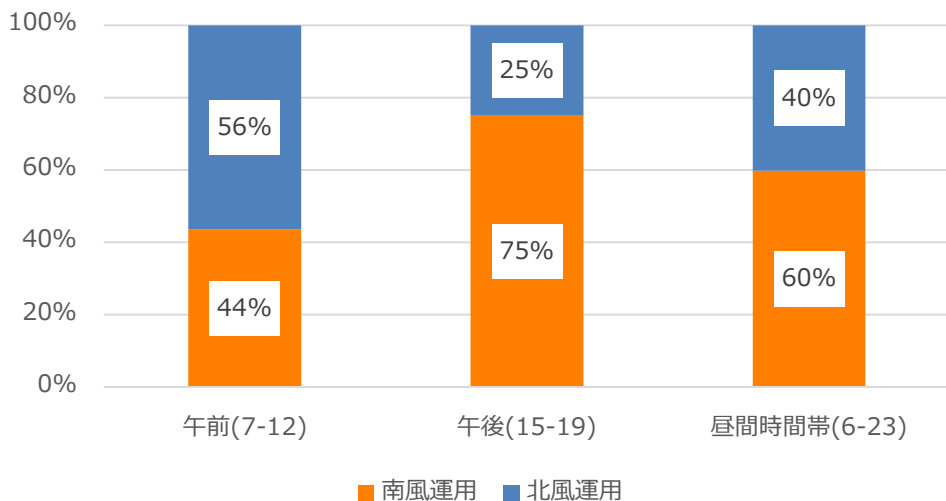

2022 5/1-6/30 北風・南風の運用割合

2022 5/1-5/31 の実績

2022 6/1-6/30 の実績

参考 2016-18年3カ年の月別北風・南風運用割合 ※第6フェーズ住民説明会資料より