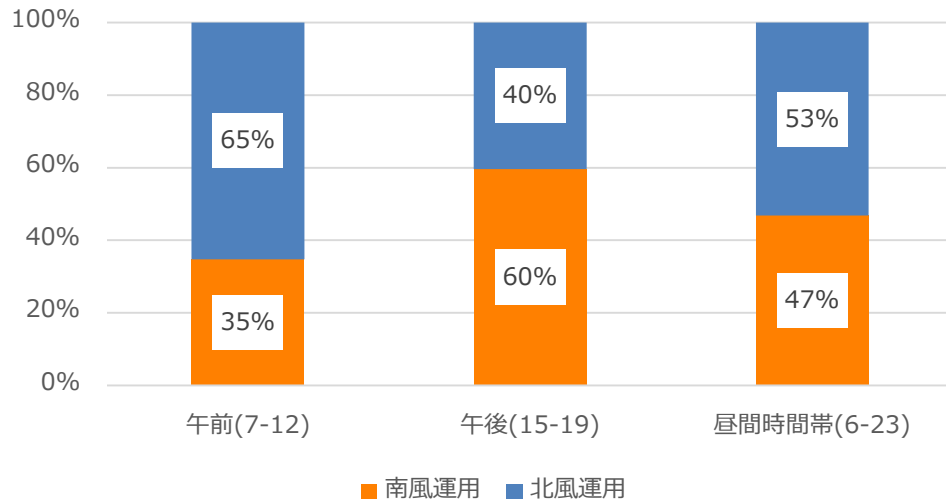

2022 5/1-6/30 北風・南風の運用割合

2022 5/1-5/31 の実績

2022 6/1-6/30 の実績

参考 2016-18年3カ年の月別北風・南風運用割合 ※第6フェーズ住民説明会資料より