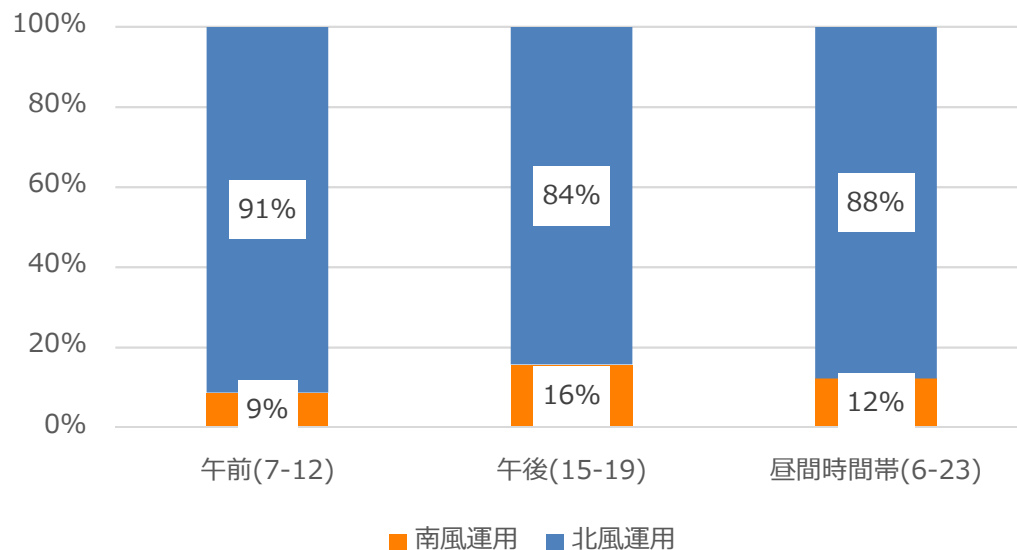

2022 11/1-12/31 北風・南風の運用割合

2022 11/1-11/30 の実績

2022 12/1-12/31 の実績

参考 2016-18年3カ年の月別北風・南風運用割合 ※第6フェーズ住民説明会資料より