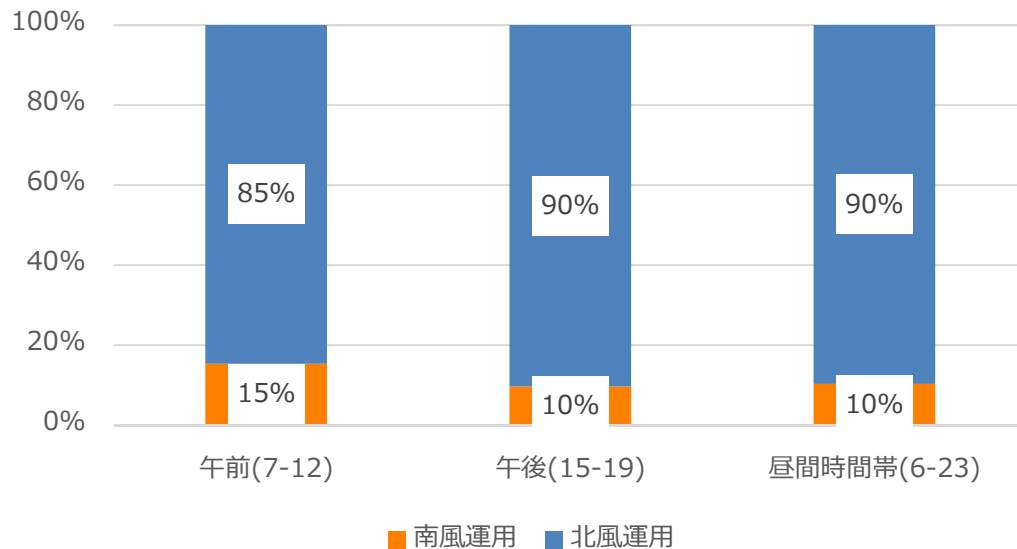

2022 11/1-12/31 北風・南風の運用割合

2022 11/1-11/30 の実績

2022 12/1-12/31 の実績

参考 2016-18年3カ年の月別北風・南風運用割合 ※第6フェーズ住民説明会資料より