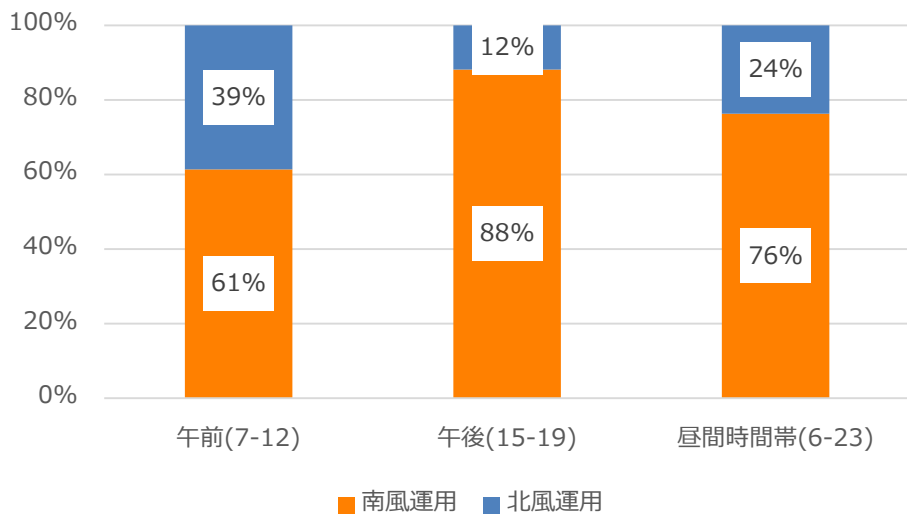

2023 7/1-8/31 北風・南風の運用割合

2023 7/1-7/31 の実績

2023 8/1-8/31 の実績

参考 2016-18年3カ年の月別北風・南風運用割合 ※第6フェーズ住民説明会資料より