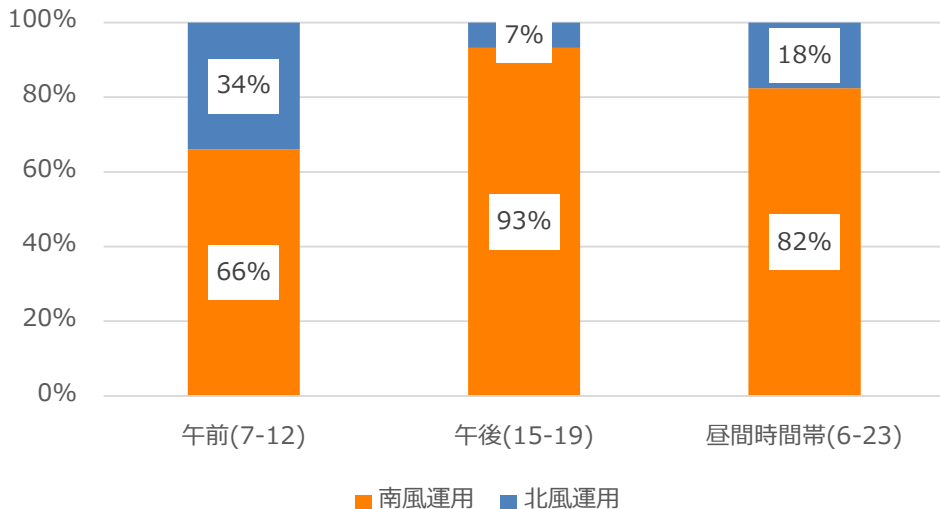

2023 7/1-8/31 北風・南風の運用割合

2023 7/1-7/31 の実績

2023 8/1-8/31 の実績

参考 2016-18年3カ年の月別北風・南風運用割合 ※第6フェーズ住民説明会資料より