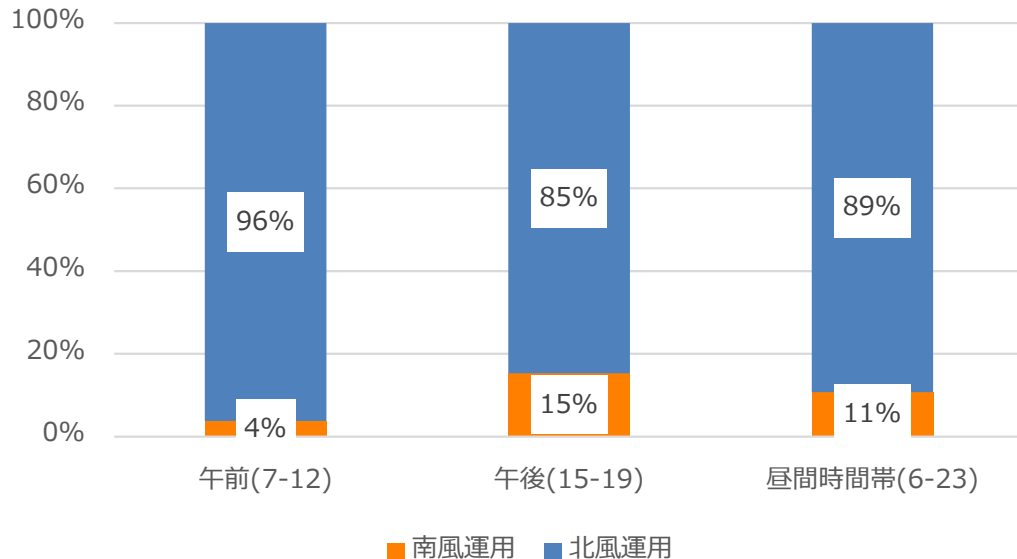

2024 1/1-2/29 北風・南風の運用割合

2024 1/1-1/31 の実績

2024 2/1-2/29 の実績

参考 2016-18年3カ年の月別北風・南風運用割合 ※第6フェーズ住民説明会資料より