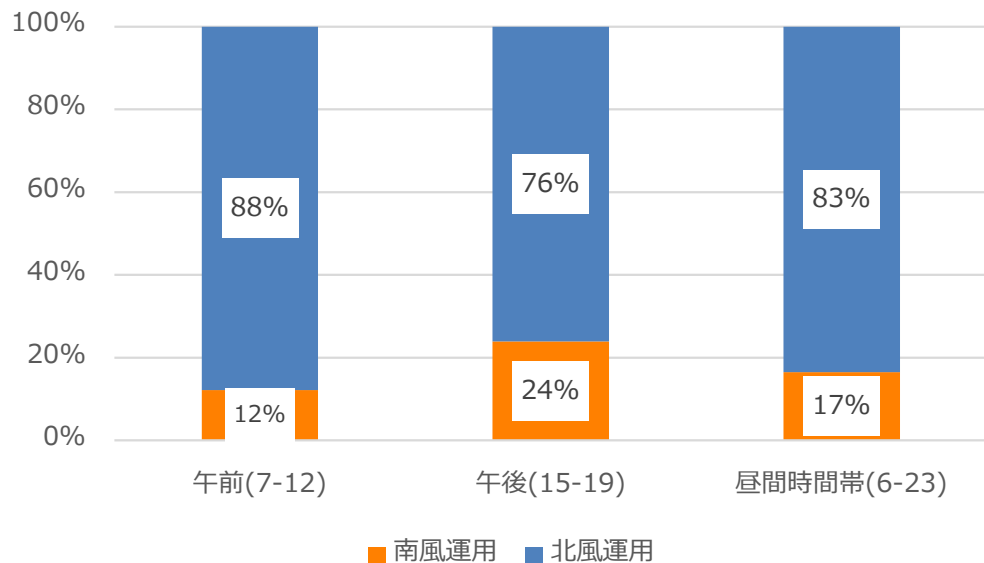

2024 1/1-2/29 北風・南風の運用割合

2024 1/1-1/31 の実績

2024 2/1-2/29 の実績

参考 2016-18年3カ年の月別北風・南風運用割合 ※第6フェーズ住民説明会資料より