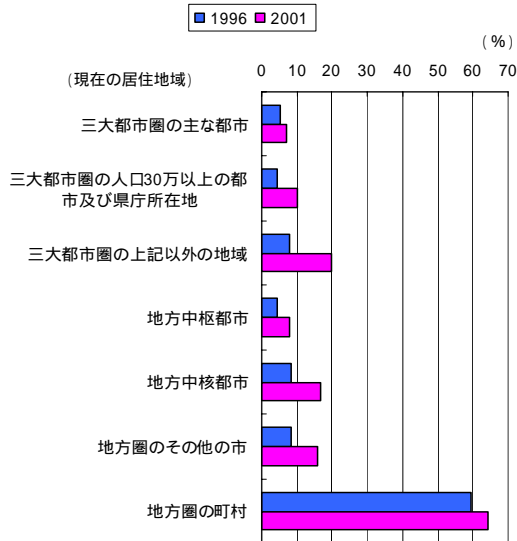

指標：理想の居住地の意向(居住地域別)

理想の居住地の意向を居住地域別にみると、三大都市圏の主な都市及び地方圏の町村ともに、居住地域についての選好は強いが、他の地域に居住している者の当該地域への選好も高まっている。

三大都市圏の主な都市が理想と回答

地方圏の町村が理想と回答

(出典) 内閣府「これからの国土づくりに関する世論調査」(平成8年6月調査)及び「国土の将来像に関する世論調査」(平成13年6月調査)より作成。