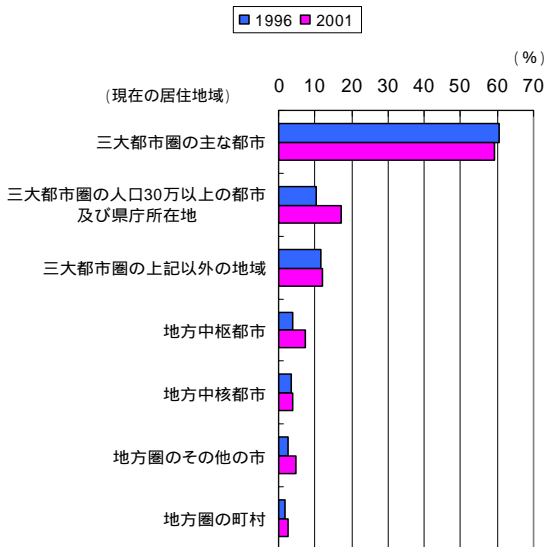

指標：理想の居住地の意向(居住地域別)

理想の居住地の意向を居住地域別にみると、三大都市圏の主な都市及び地方圏の町村ともに、居住地域についての選好は強いが、他の地域に居住している者の当該地域への選好も高まっている。

三大都市圏の主な都市が理想と回答

地方圏の町村が理想と回答

(出典) 内閣府「これからの国土づくりに関する世論調査」(平成8年6月調査)及び「国土の将来像に関する世論調査」(平成13年6月調査)より作成。