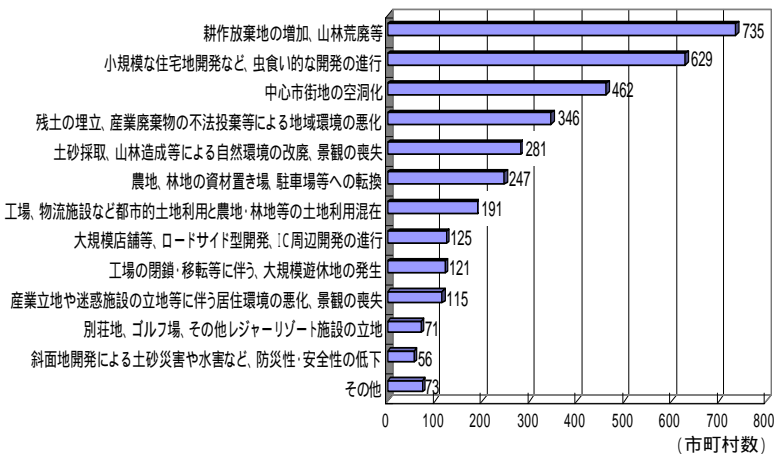

指標：地域における土地利用上の課題

市町村における土地利用上の問題の状況に関しては、10年前と比較して依然として土地利用上の問題があると認識している市町村が多い状況。市町村で発生している土地利用上の問題に関しては、「耕作放棄地の増加、山林荒廃など」や「小規模な住宅地開発など、虫食いの進行」などの回答が多い。

市町村における土地利用上の問題の状況
(10年前との比較)

資料：国土交通省実施の市町村アンケート(H12年)より作成

市町村で発生している土地利用上の問題点
(複数回答)

資料：国土交通省実施の市町村アンケート(H12年)より作成

(出典)土地白書より国土交通省国土計画作成

市町村アンケート概要

全国3,229市町村を対象に調査。回収数2,033市町村(回収率62.9%)