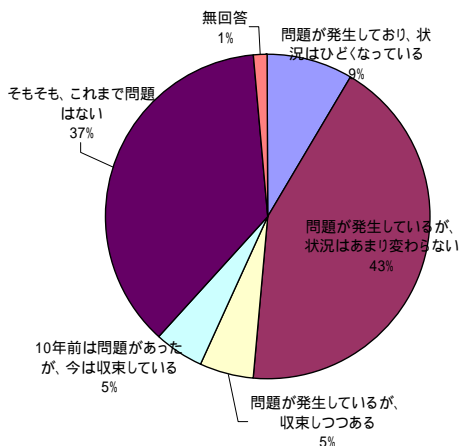

指標：地域における土地利用上の課題

市町村における土地利用上の問題の状況に関しては、10年前と比較して依然として土地利用上の問題があると認識している市町村が多い状況。市町村で発生している土地利用上の問題に関しては、「耕作放棄地の増加、山林荒廃など」や「小規模な住宅地開発など、虫食いの進行」などの回答が多い。

市町村における土地利用上の問題の状況
(10年前との比較)

資料：国土交通省実施の市町村アンケート(H12年)より作成

市町村で発生している土地利用上の問題点
(複数回答)

資料：国土交通省実施の市町村アンケート(H12年)より作成

(出典)土地白書より国土交通省国土計画作成

市町村アンケート概要

全国3,229市町村を対象に調査。回収数2,033市町村(回収率62.9%)