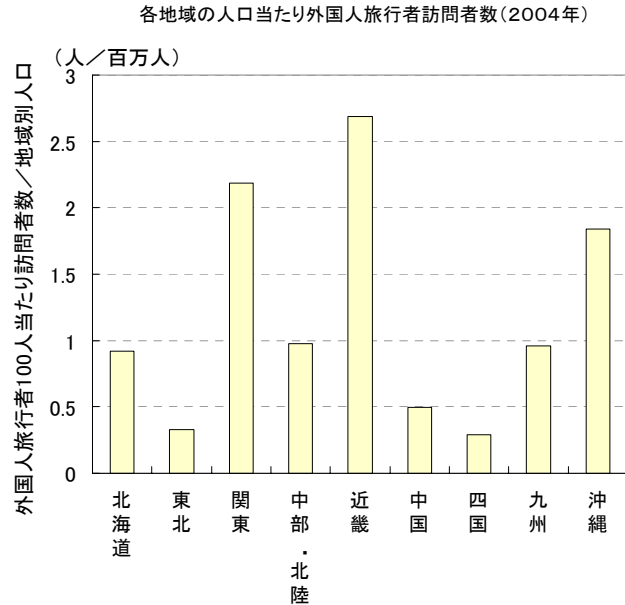

指標：地域別外客訪問率

外国人旅行者100人あたりの地域別訪問者数では、三大都市や九州地域が高い。これを、各地域の人口規模を考慮して比較すると、近畿地方が際だって高く、続いて、関東・沖縄地方が続いている。

(出典)国際観光振興会(JNTO)資料(出国時の面接調査)より国土交通省国土計画局作成

(注)訪日外国人は、平均で約2地域を訪れるため、100人当たり訪問者数は各地域合わせて約200人となる。