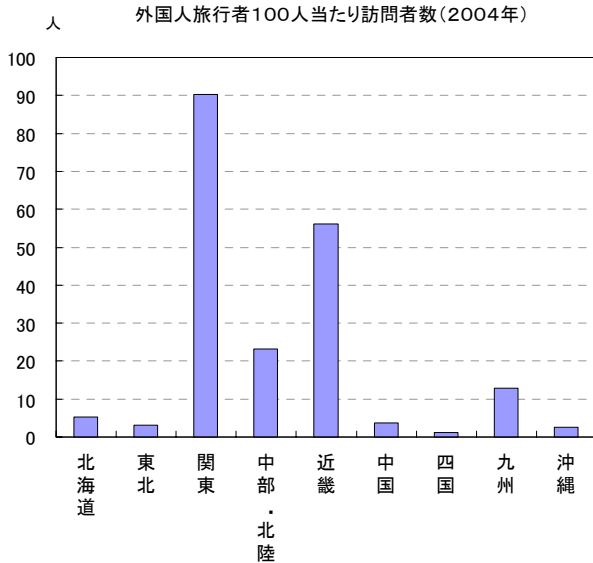

指標：地域別外客訪問率

外国人旅行者100人あたりの地域別訪問者数では、三大都市や九州地域が高い。これを、各地域の人口規模を考慮して比較すると、近畿地方が際だって高く、続いて、関東・沖縄地方が続いている。

(出典)国際観光振興会(JNTO)資料(出国時の面接調査)より国土交通省国土計画局作成

(注)訪日外国人は、平均で約2地域を訪れるため、100人当たり訪問者数は各地域合わせて約200人となる。