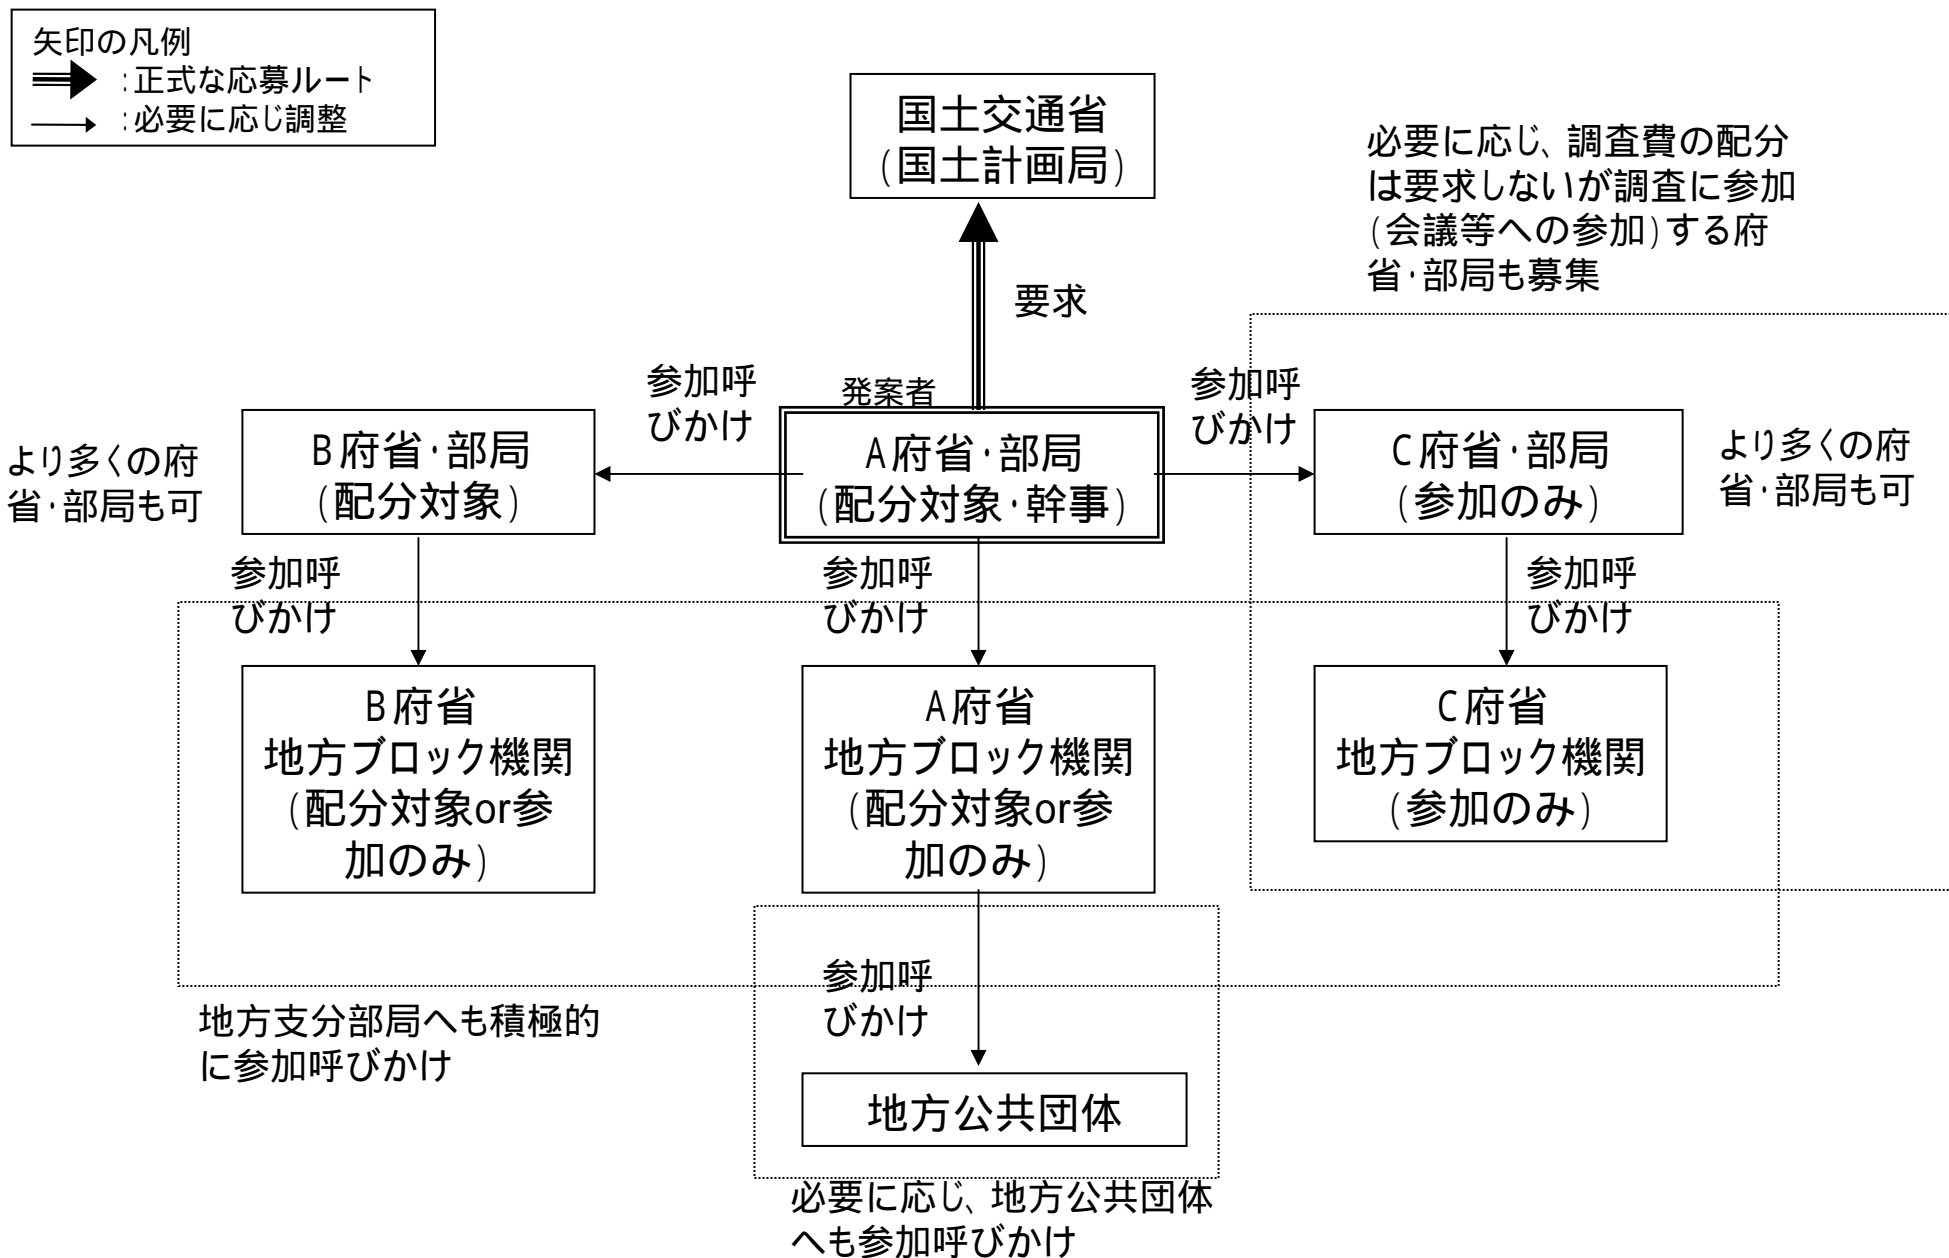

国土施策創発調査の応募ルートイメージ

(1) 地域活力創発等調査(地域施策創発調査で、連携相手の各府省に要望するパターン)の場合

(2) 地域活力創発等調査(地域施策創発調査で、国土交通省に相談するパターン)の場合

(3) 地域活力等創発調査(特定課題調査で、本府省が発案するパターン)の場合

(4) 地域活力等創発調査(特定課題調査で、地方ブロック機関が発案するパターン)の場合

(5) 広域地方計画課題調査の場合