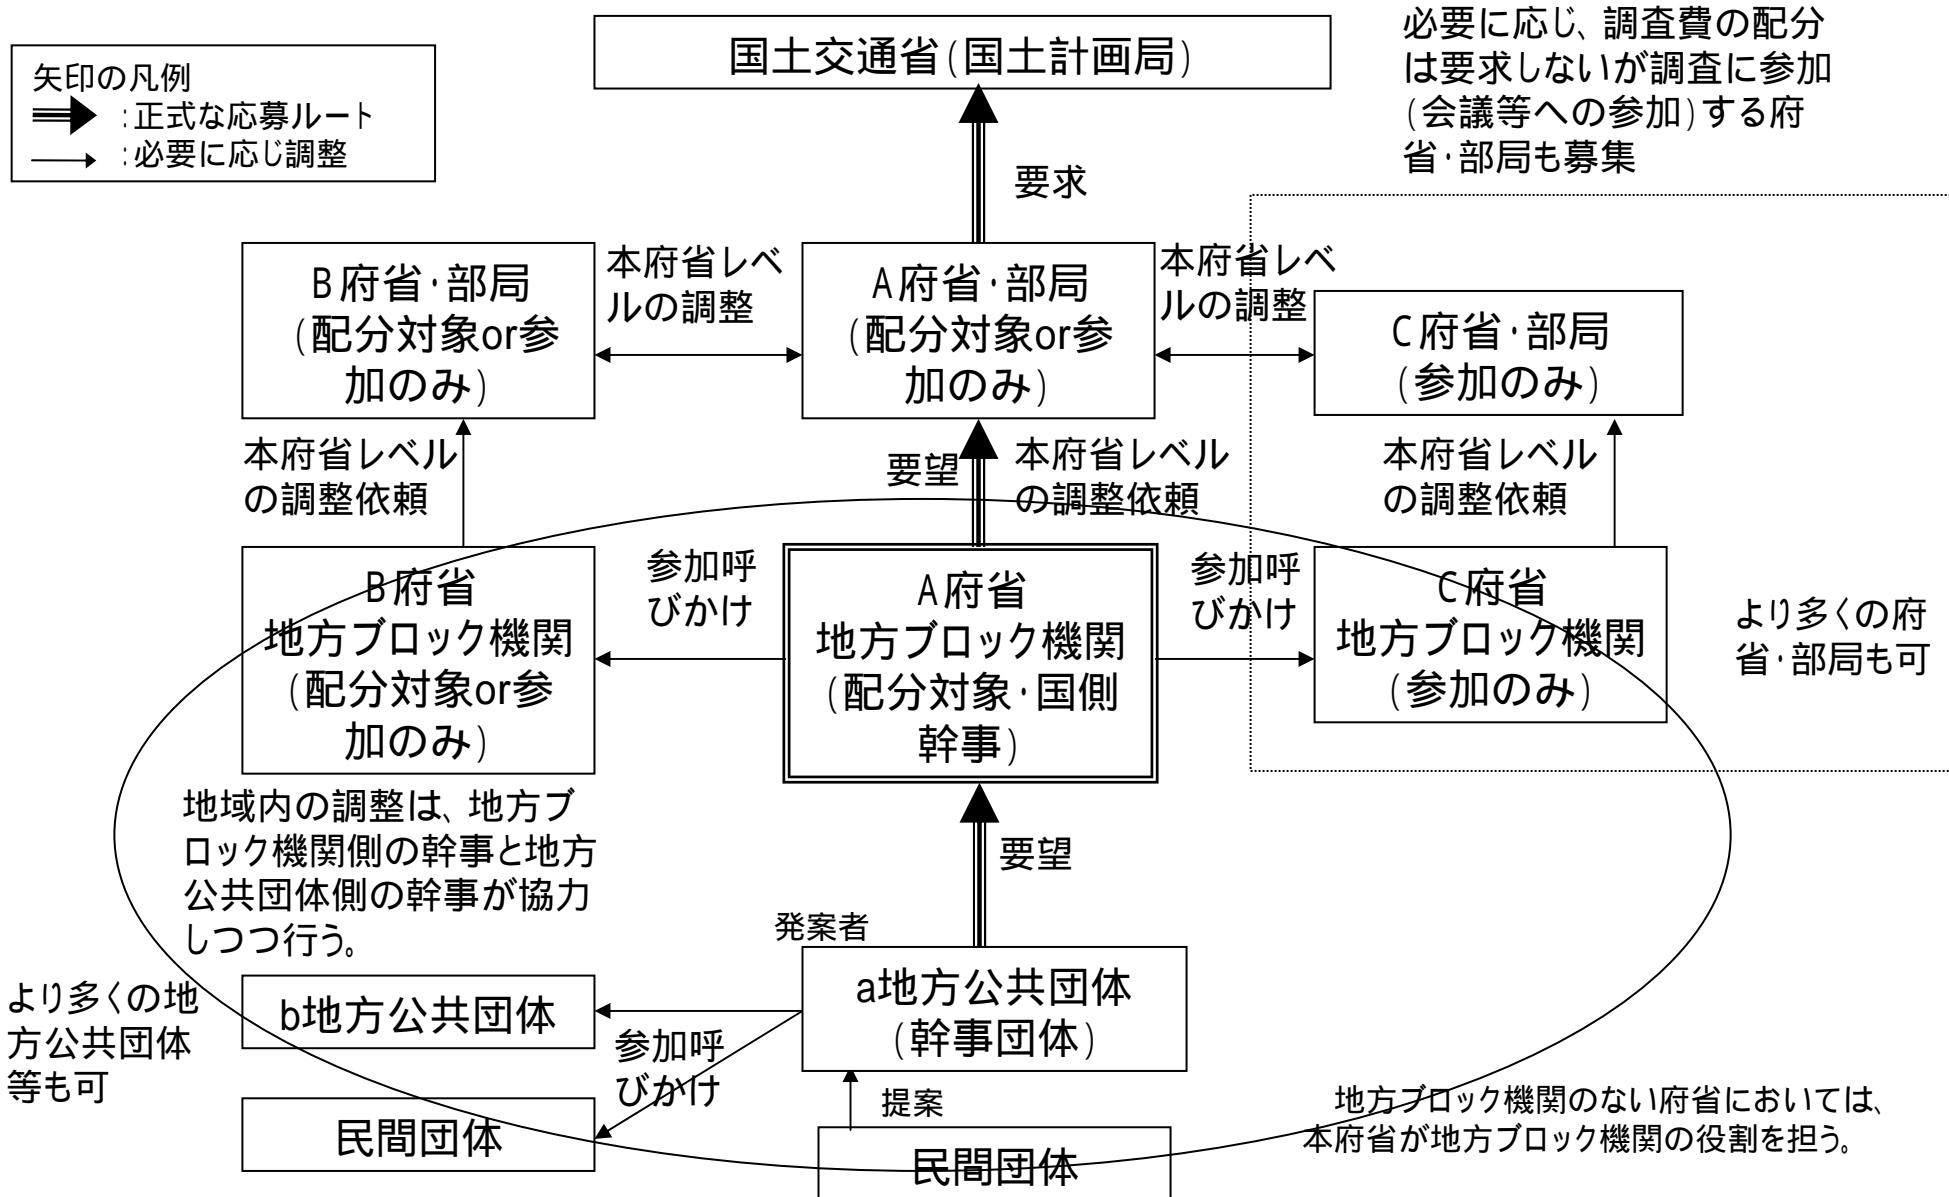

国土施策創発調査の応募ルートイメージ

(1) 地域活力創発等調査(地域施策創発調査で、連携相手の各府省に要望するパターン)の場合

(2) 地域活力創発等調査(地域施策創発調査で、国土交通省に相談するパターン)の場合

(3) 地域活力等創発調査(特定課題調査で、本府省が発案するパターン)の場合

(4) 地域活力等創発調査(特定課題調査で、地方ブロック機関が発案するパターン)の場合

(5) 広域地方計画課題調査の場合