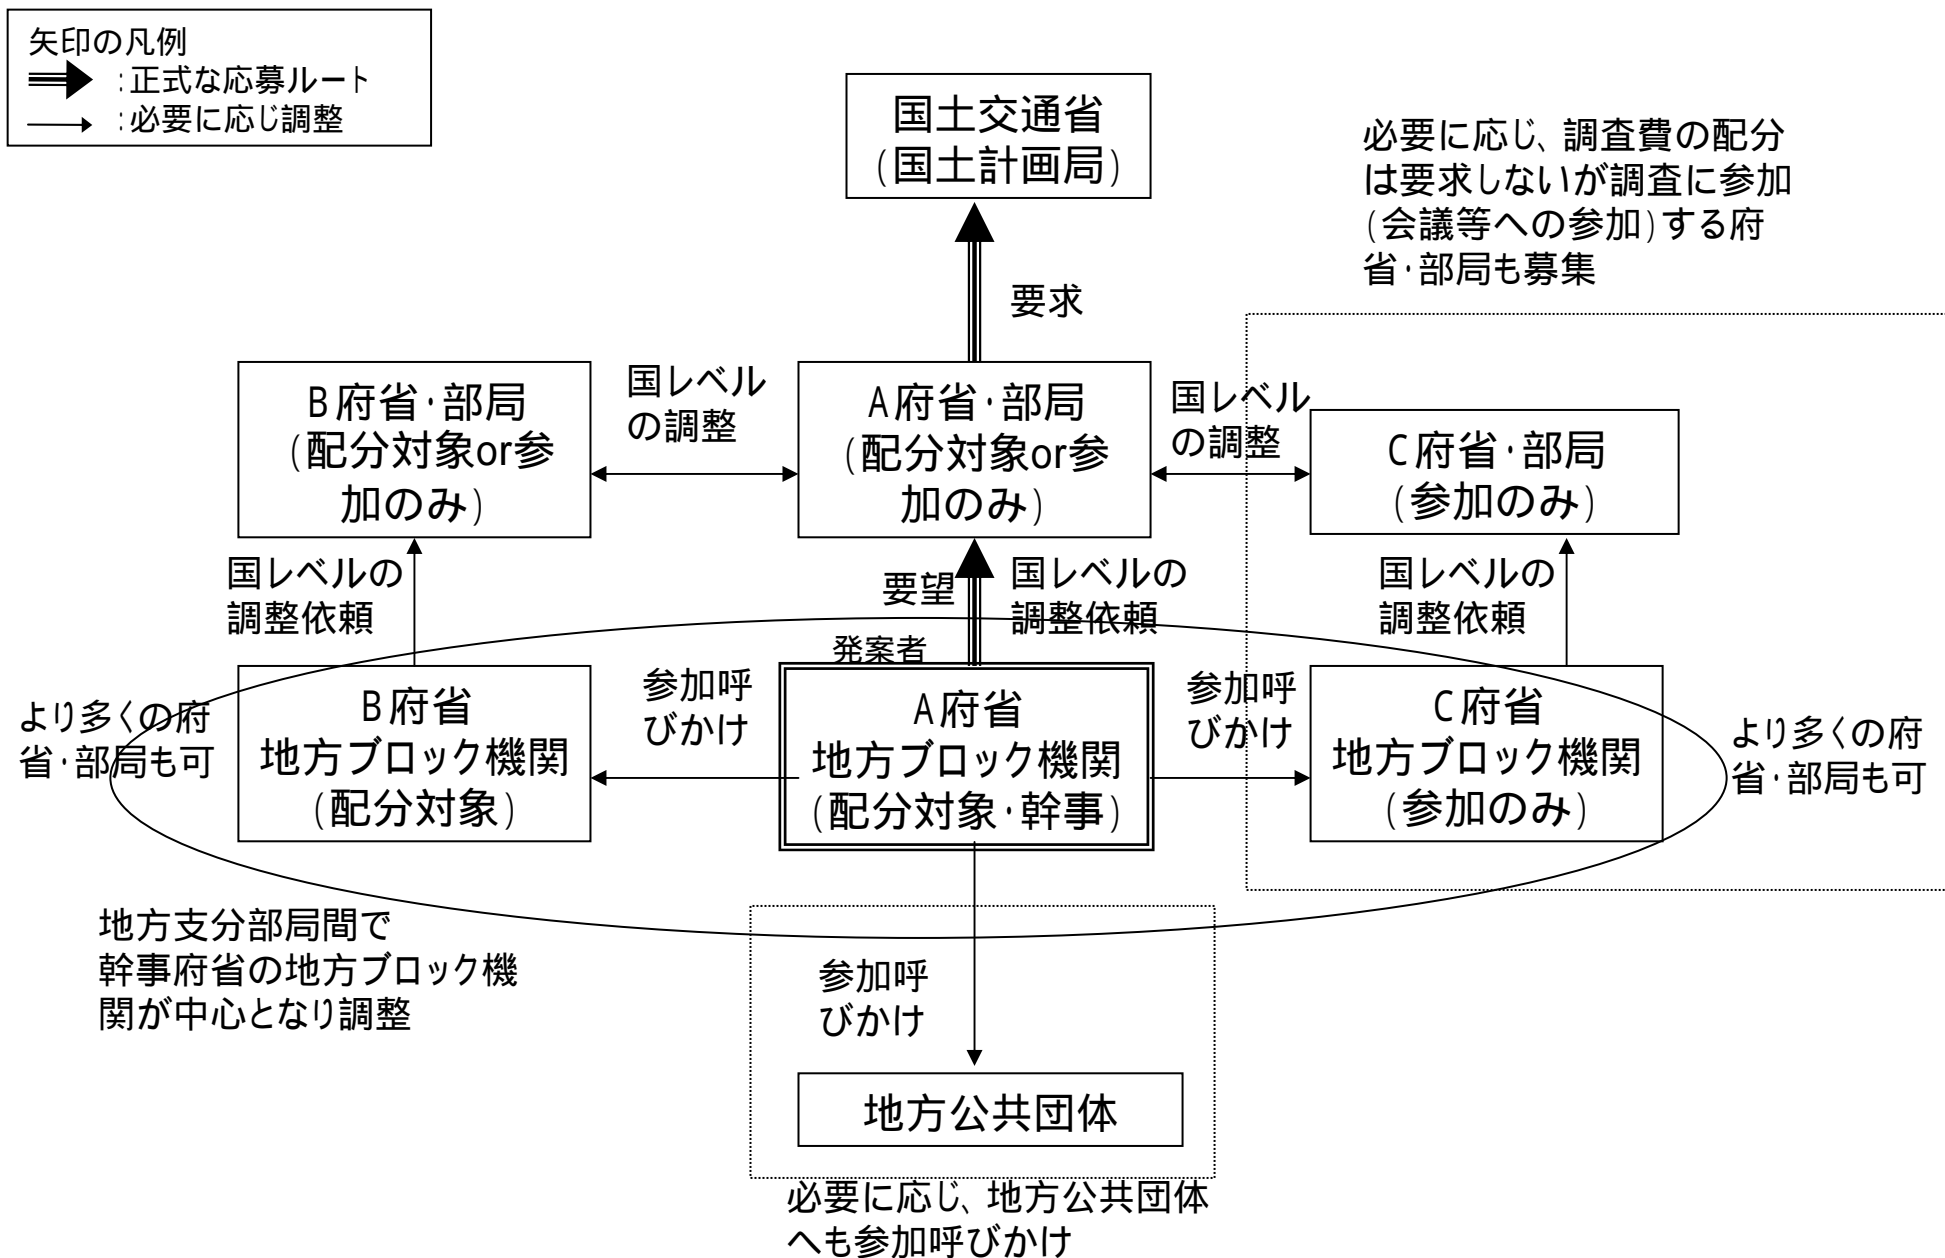

国土施策創発調査の応募ルートイメージ

(1) 地域活力創発等調査(地域施策創発調査で、連携相手の各府省に要望するパターン)の場合

(2) 地域活力創発等調査(地域施策創発調査で、国土交通省に相談するパターン)の場合

(3) 地域活力等創発調査(特定課題調査で、本府省が発案するパターン)の場合

(4) 地域活力等創発調査(特定課題調査で、地方ブロック機関が発案するパターン)の場合

(5) 広域地方計画課題調査の場合