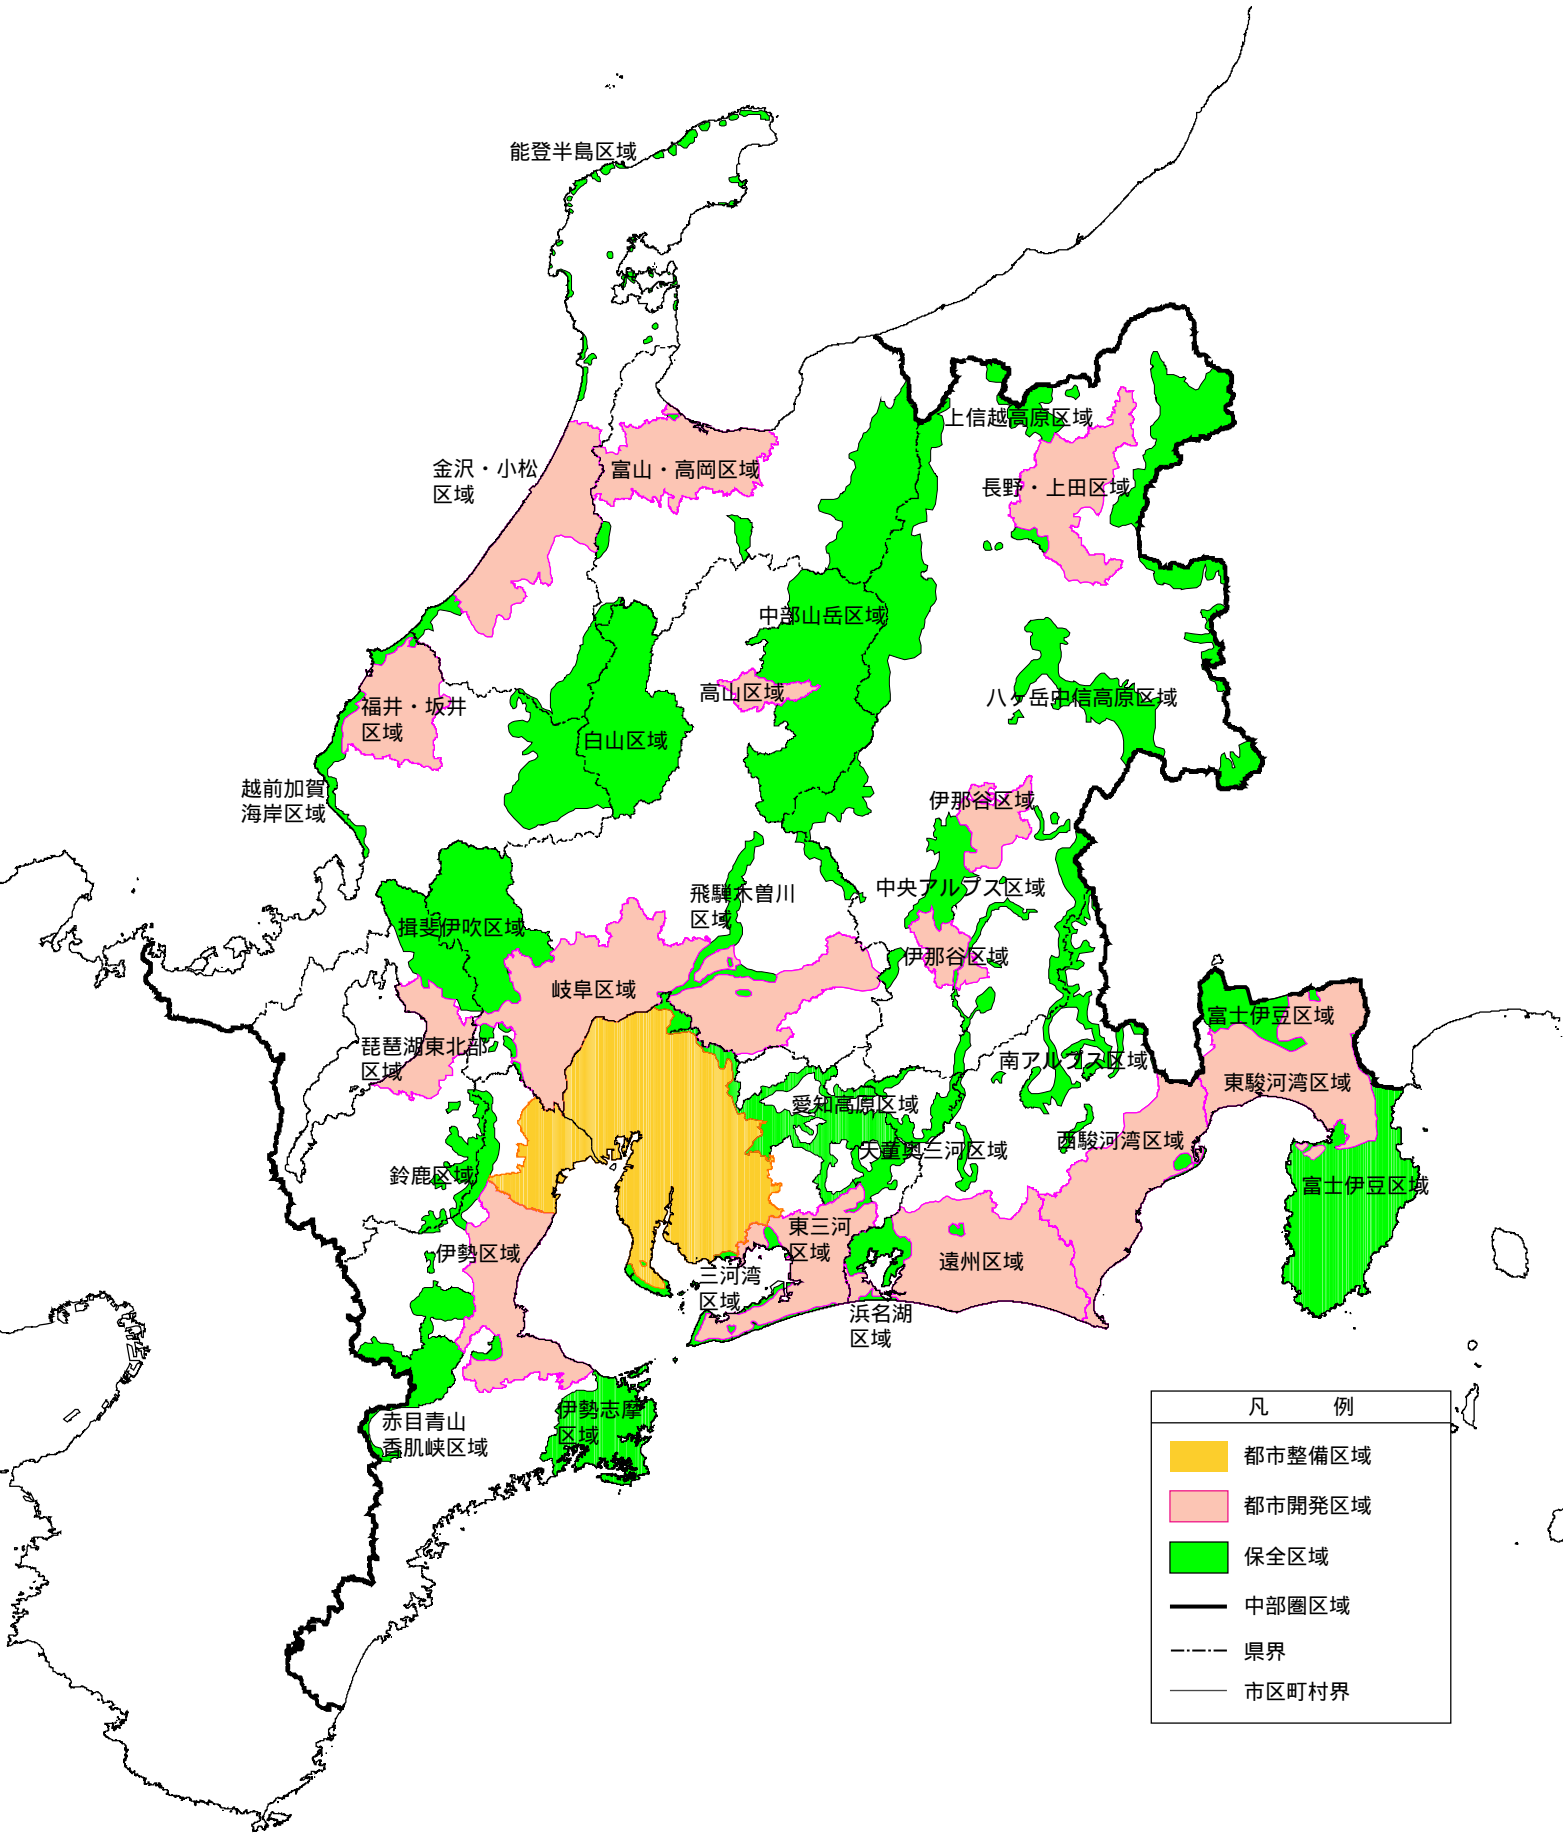

中部圏政策区域図

凡 例	
	都市整備区域
	都市開発区域
	保全区域
	中部圏区域
	県界
	市区町村界