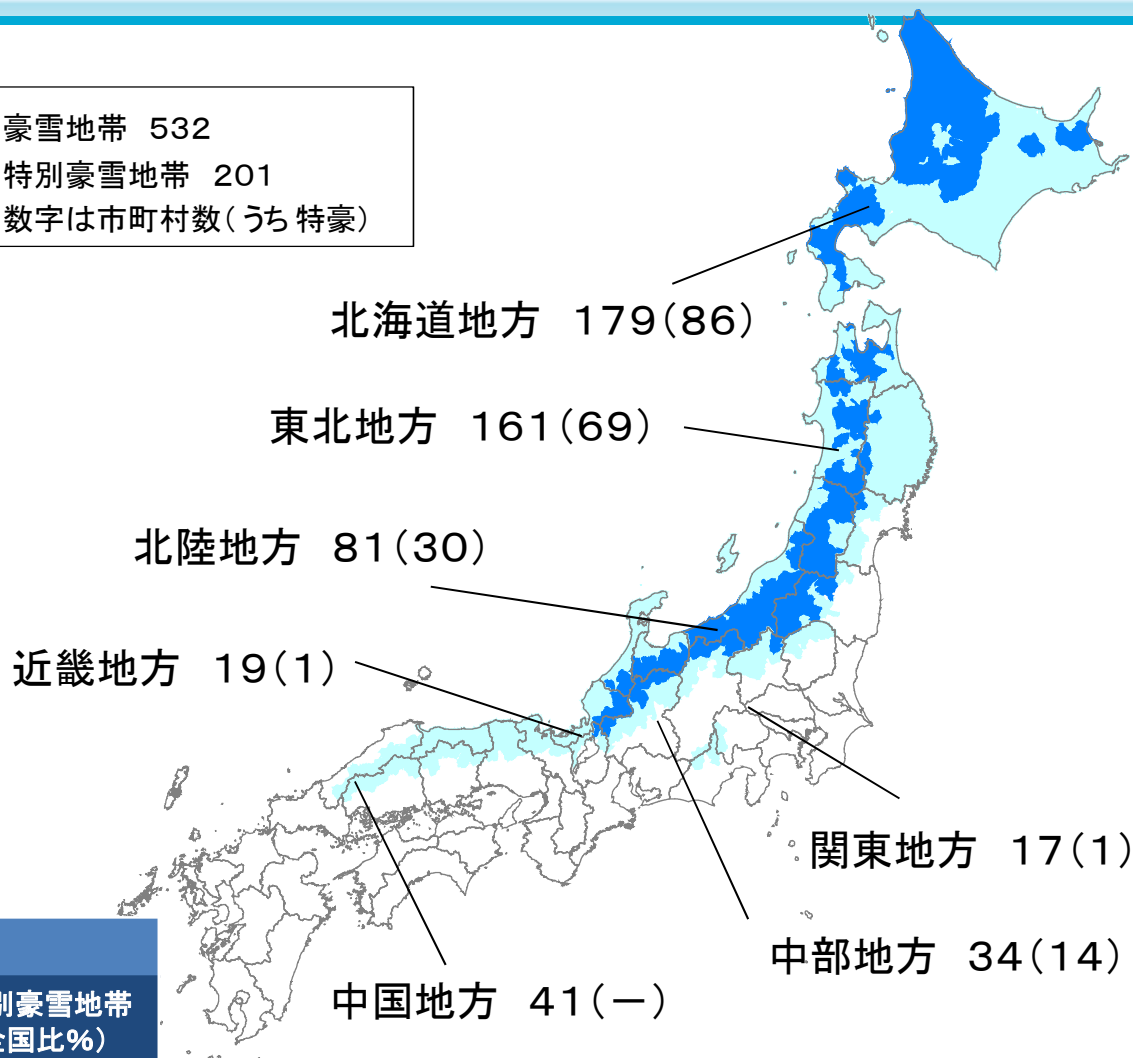

豪雪地帯・特別豪雪地帯の指定(令和2年4月1日現在)

北海道 ※	山梨県
	長野県
青森県 ※	岐阜県
岩手県 ※	静岡県
宮城県	
秋田県 ※	滋賀県
山形県 ※	京都府
福島県	兵庫県
栃木県	鳥取県 ※
群馬県	島根県
	岡山県
新潟県 ※	広島県
富山県 ※	
石川県 ※	※全域豪雪地帯(10道県)
福井県 ※	下線は特豪あり(15道県)

区分	全国	豪雪地帯 〔特別豪雪地帯を含む〕 (対全国比%)	うち特別豪雪地帯 (対全国比%)
市町村数	1,719	532 (30.9)	201 (11.7)
面積(km ²)	377,972	191,989 (50.8)	74,898 (19.8)
人口(千人)	127,095	19,012 (15.0)	3,007 (2.4)

(備考) 1 市町村数は令和2年4月1日現在。全国の市町村数のうち、東京23区は1市としてカウント。
 2 面積は国土地理院「全国都道府県市町村別面積調」(平成26年10月1日時点)による。
 3 人口は平成27年国勢調査(平成27年10月1日)による。
 (指定区域外の人口が大きい(※)一部指定豪雪地帯である仙台市、郡山市、静岡市、大津市は豪雪地帯に含めていない。)