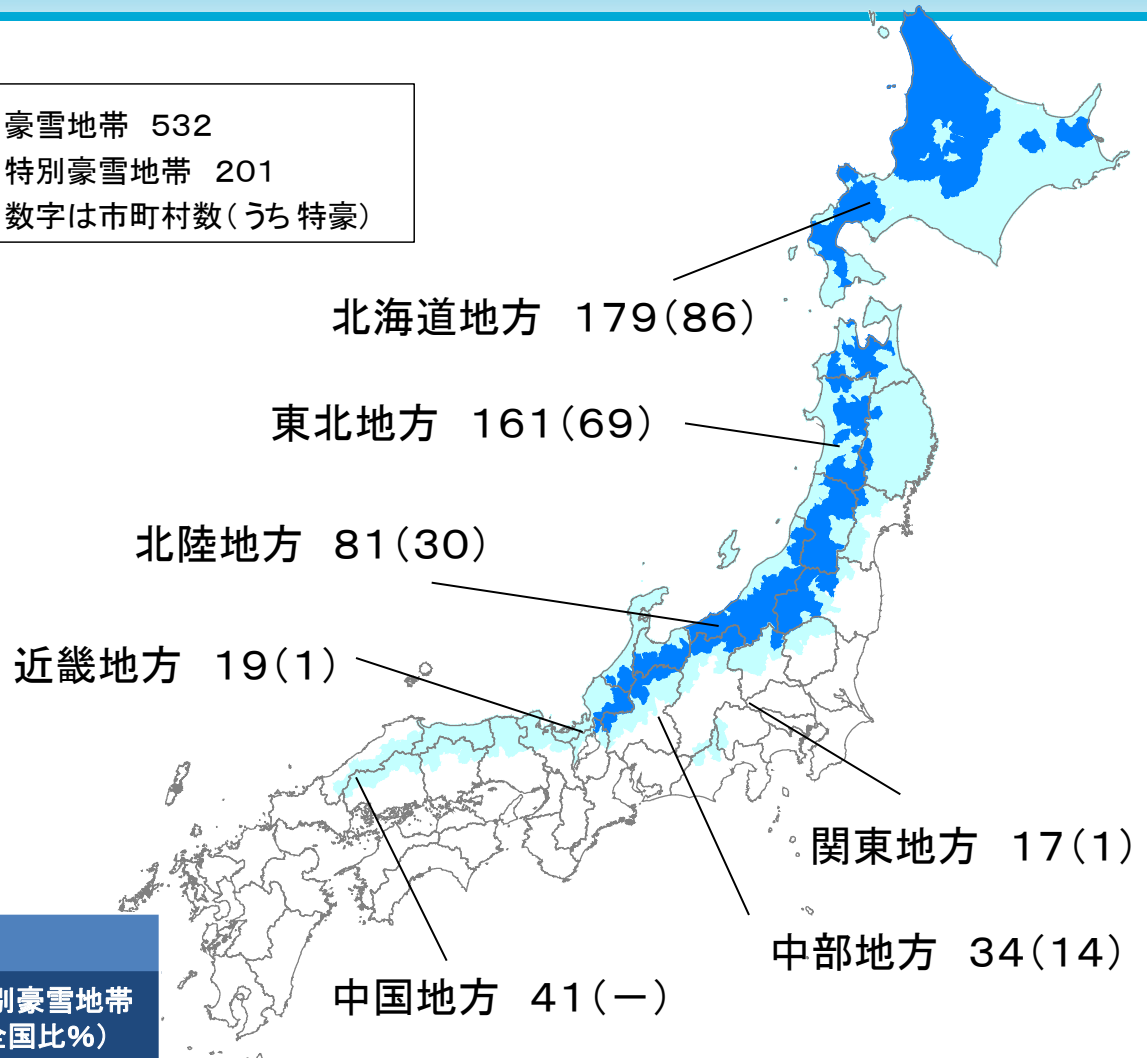

豪雪地帯・特別豪雪地帯の指定(令和8年4月1日現在)

北海道 ※ 山梨県
 長野県
 青森県 ※ 岐阜県
 岩手県 ※ 静岡県
 宮城県
 秋田県 ※ 滋賀県
 山形県 ※ 京都府
 福島県 兵庫県

栃木県 鳥取県 ※
 群馬県 島根県
 岡山県
 新潟県 ※ 広島県
 富山県 ※
 石川県 ※

※全域豪雪地帯(10道県)
 下線は特豪あり(15道県)

区分	全国	豪雪地帯 〔特別豪雪地帯を含む〕 (対全国比%)	うち特別豪雪地帯 (対全国比%)
市町村数	1,719	532 (30.9)	201 (11.7)
面積(km ²)	377,980	191,992 (50.8)	74,898 (19.8)
人口(千人)	126,146	18,248 (14.5)	2,793 (2.2)

(備考) 1 市町村数は令和8年4月1日現在。全国の市町村数のうち、東京23区は1市としてカウント。
 2 面積は国土地理院「全国都道府県市町村別面積調」(令和7年10月1日時点)による。
 3 人口は令和2年国勢調査(令和2年10月1日)による。
 (指定区域外の人口が大きい)※一部指定豪雪地帯である仙台市、郡山市、静岡市、大津市は豪雪地帯に含めていない。