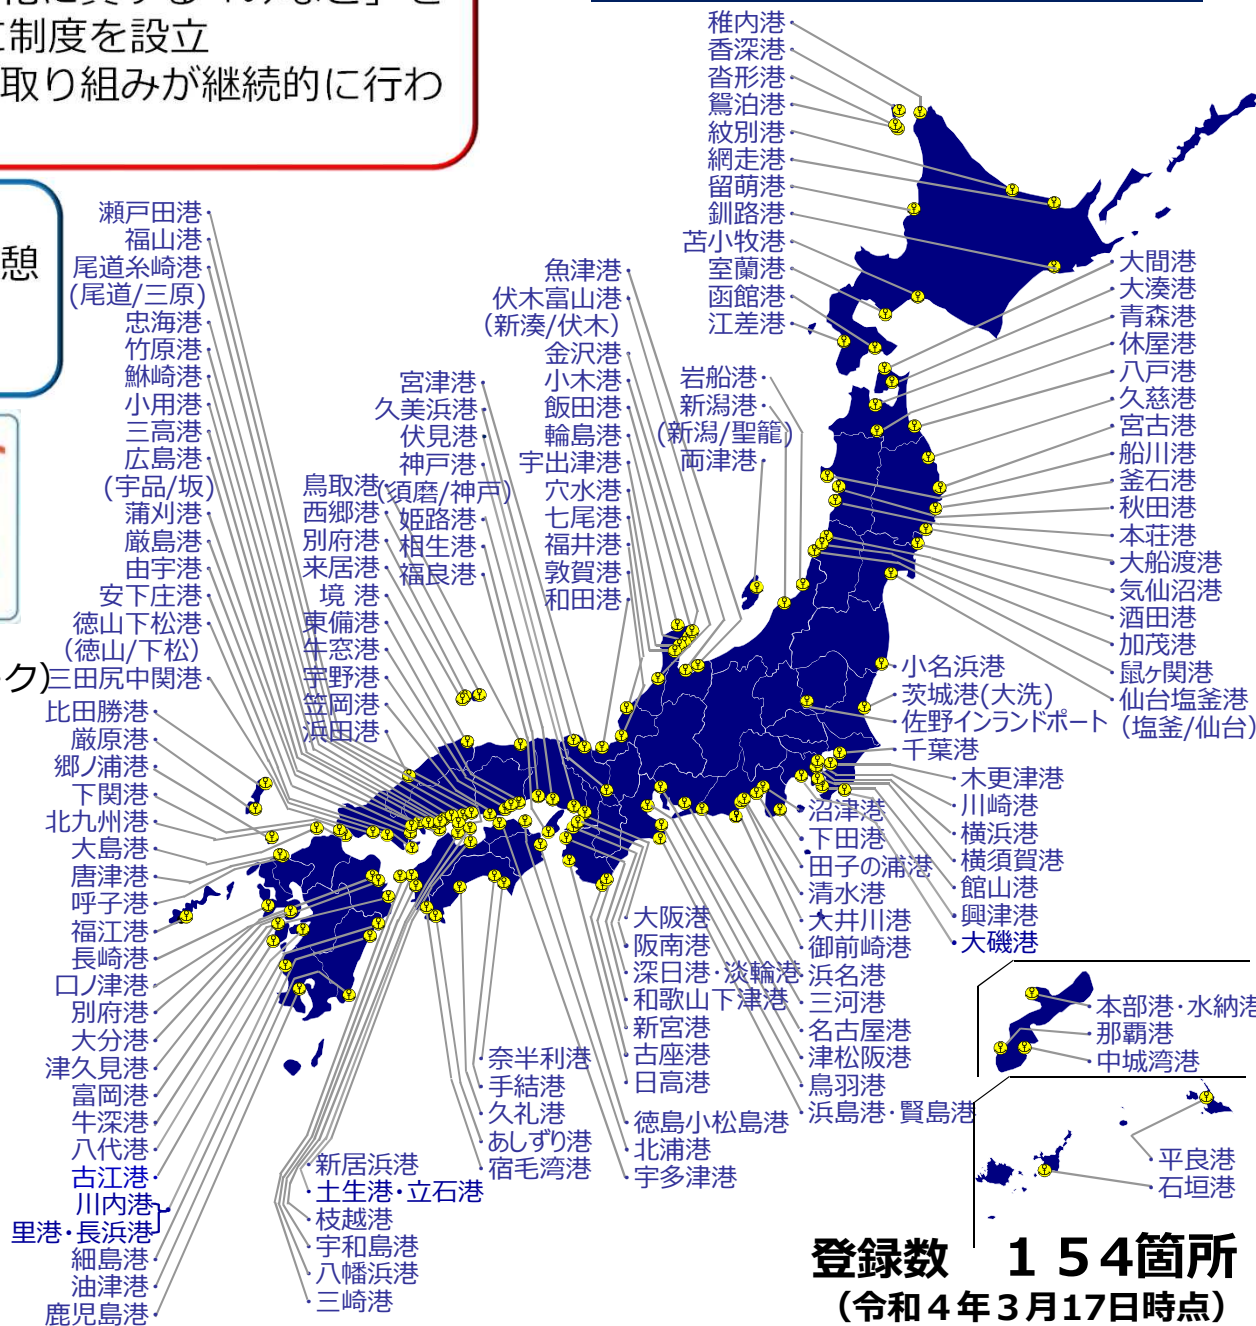

# 「みなとオアシス」の概要

## みなとオアシス所在港湾の一覧

標章 (シンボルマーク)

### ○みなとオアシスとは

- ・ 地域住民の交流や観光の振興を通じた地域の活性化に資する「みなと」を核としたまちづくりを促進するため、平成15年に制度を設立
- ・ 国土交通省港湾局長が住民参加による地域振興の取り組みが継続的に行われる施設を登録するもの

### ○みなとオアシスの担う役割

- ・ 地域住民、観光客、クルーズ旅客等の交流及び休憩
- ・ 地域の観光及び交通に関する情報提供
- ・ その他（災害時の支援、商業機能 など）