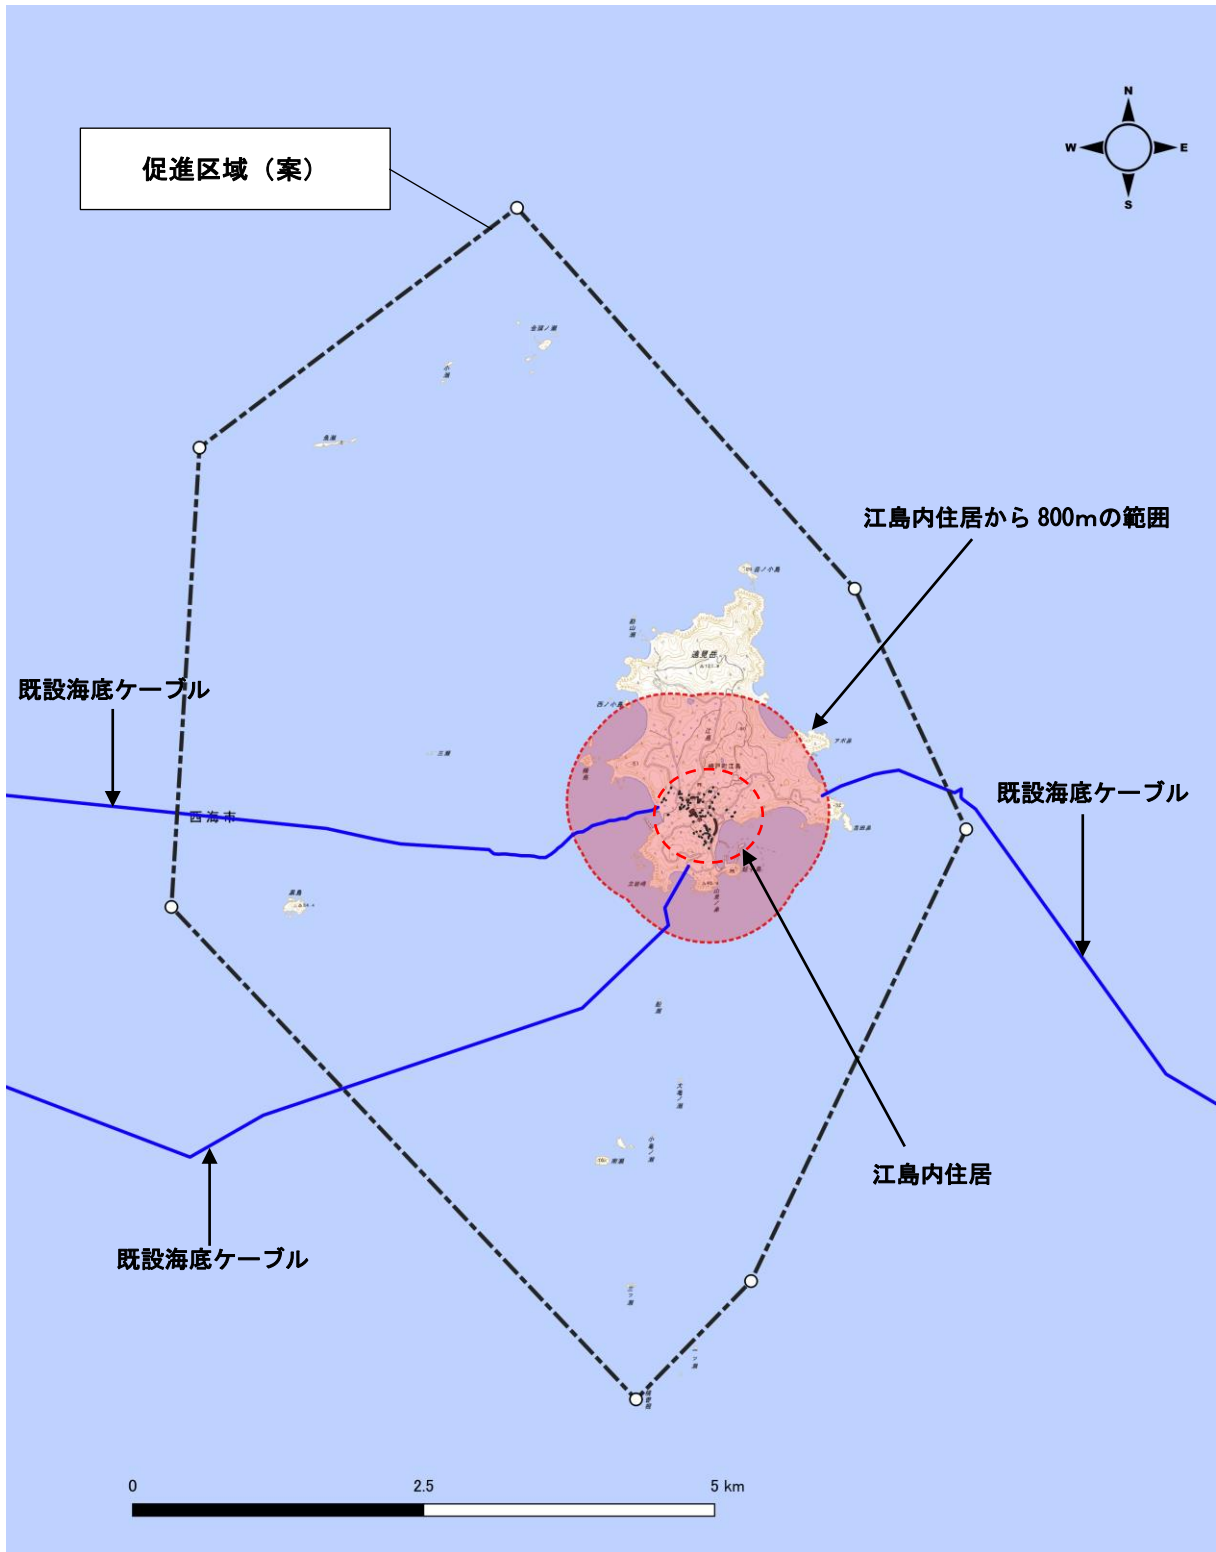

既設海底ケーブルの位置と江島内住居から800mの範囲

※既設海底ケーブル及び江島内住居の位置は長崎県提供資料に基づき作成

※江島内住居から800mの範囲は、住居毎に800mの範囲を算出し、それを一体化した範囲