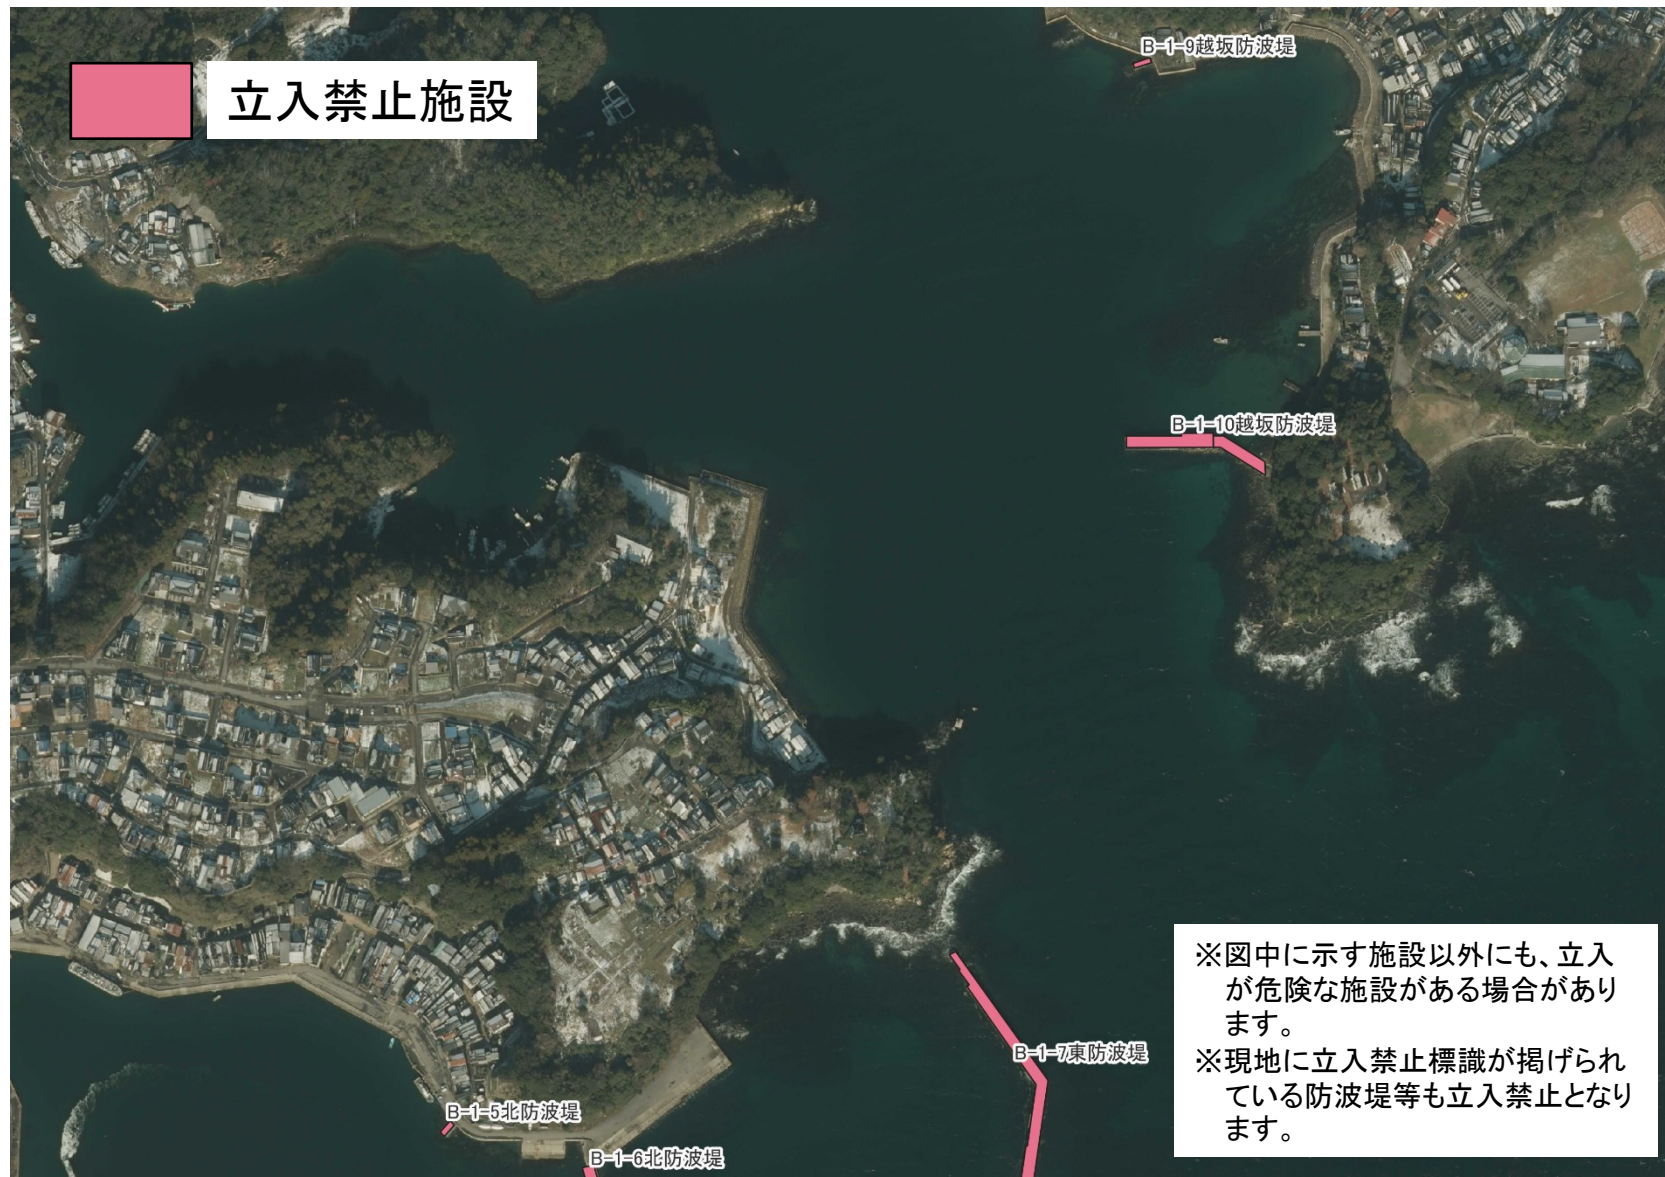

七尾港立入禁止施設(大田地区～府中地区)

七尾港立入禁止施設(府中地区)

※図中に示す施設以外にも、立入が危険な施設がある場合があります。
※現地に立入禁止標識が掲げられている防波堤等も立入禁止となります。

飯田港立入禁止施設

小木港立入禁止施設(南側)

※図中に示す施設以外にも、立入が危険な施設がある場合があります。
 ※現地に立入禁止標識が掲げられている防波堤等も立入禁止となります。

小木港立入禁止施設(北側)

宇出津港立入禁止施設(南側)

穴水港立入禁止施設