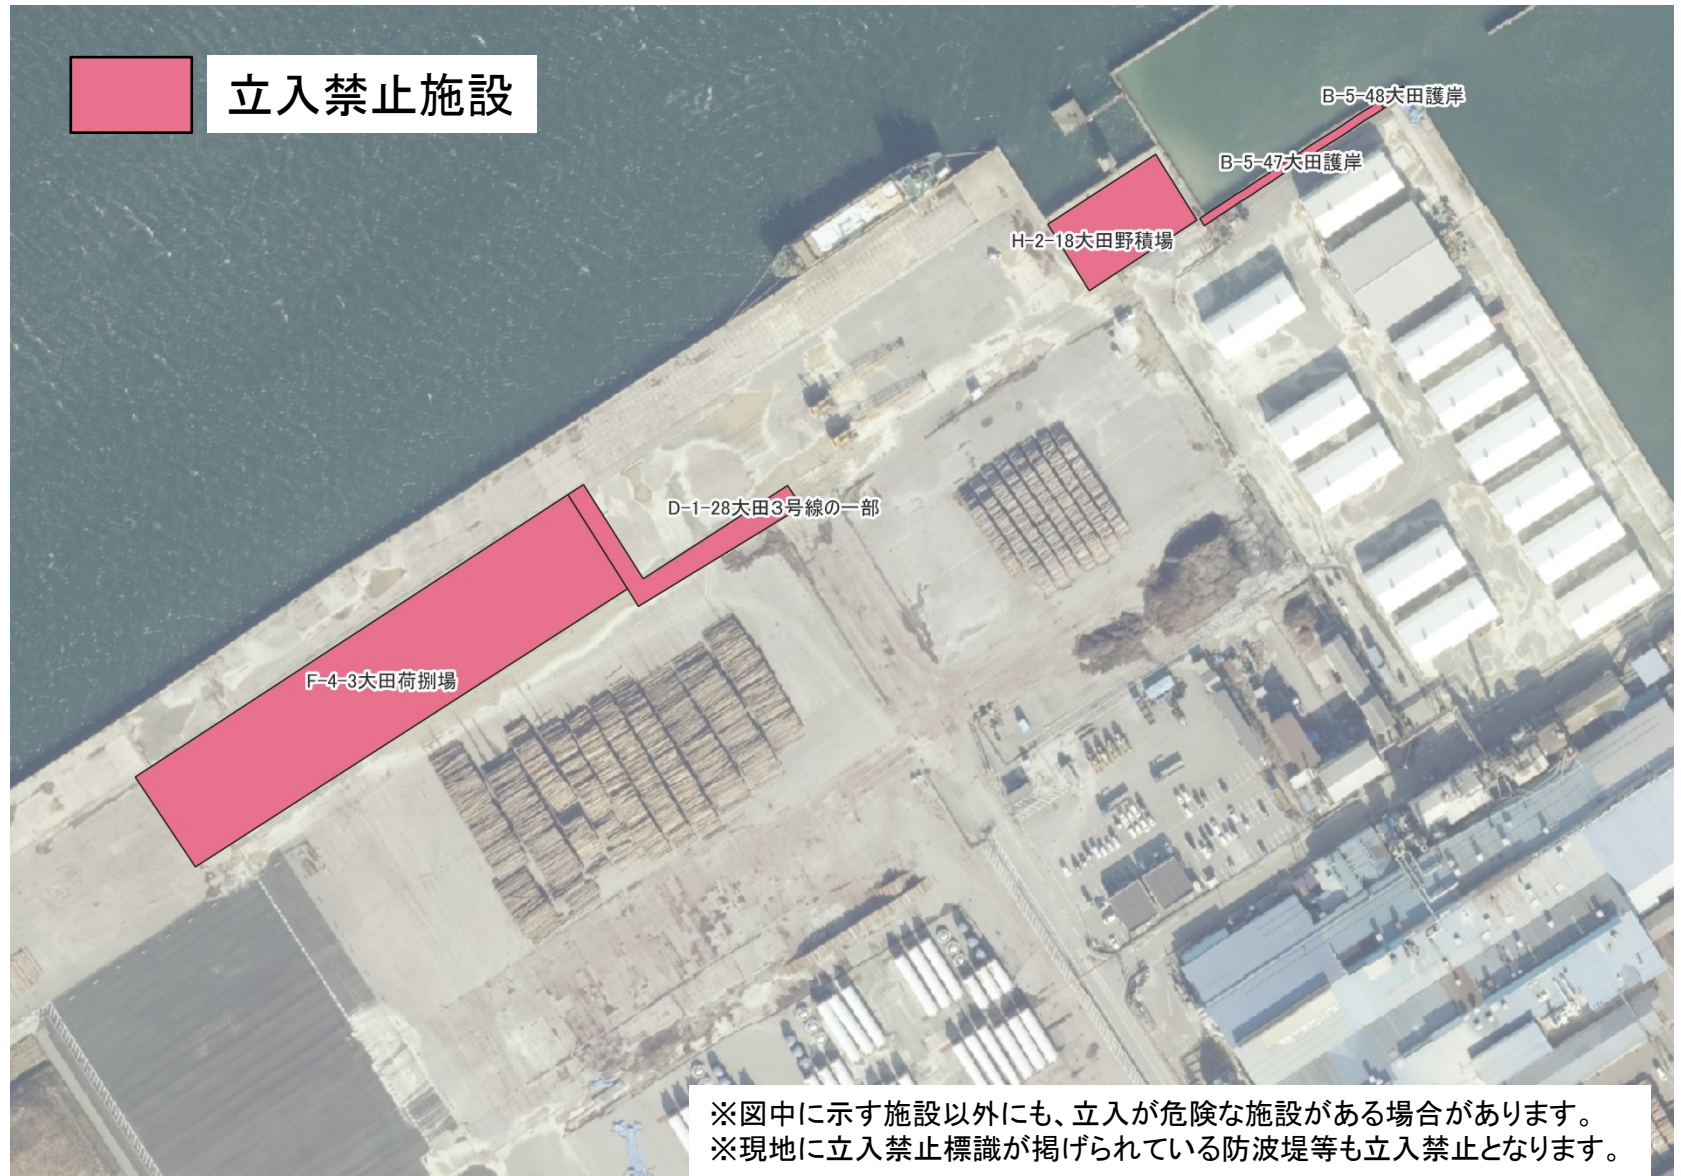

七尾港立入禁止施設(大田地区～府中地区)

七尾港立入禁止施設(府中地区)

※図中に示す施設以外にも、立入が危険な施設がある場合があります。
※現地に立入禁止標識が掲げられている防波堤等も立入禁止となります。

飯田港立入禁止施設

小木港立入禁止施設(南側)

※図中に示す施設以外にも、立入が危険な施設がある場合があります。
 ※現地に立入禁止標識が掲げられている防波堤等も立入禁止となります。

小木港立入禁止施設(北側)

宇出津港立入禁止施設(南側)

穴水港立入禁止施設