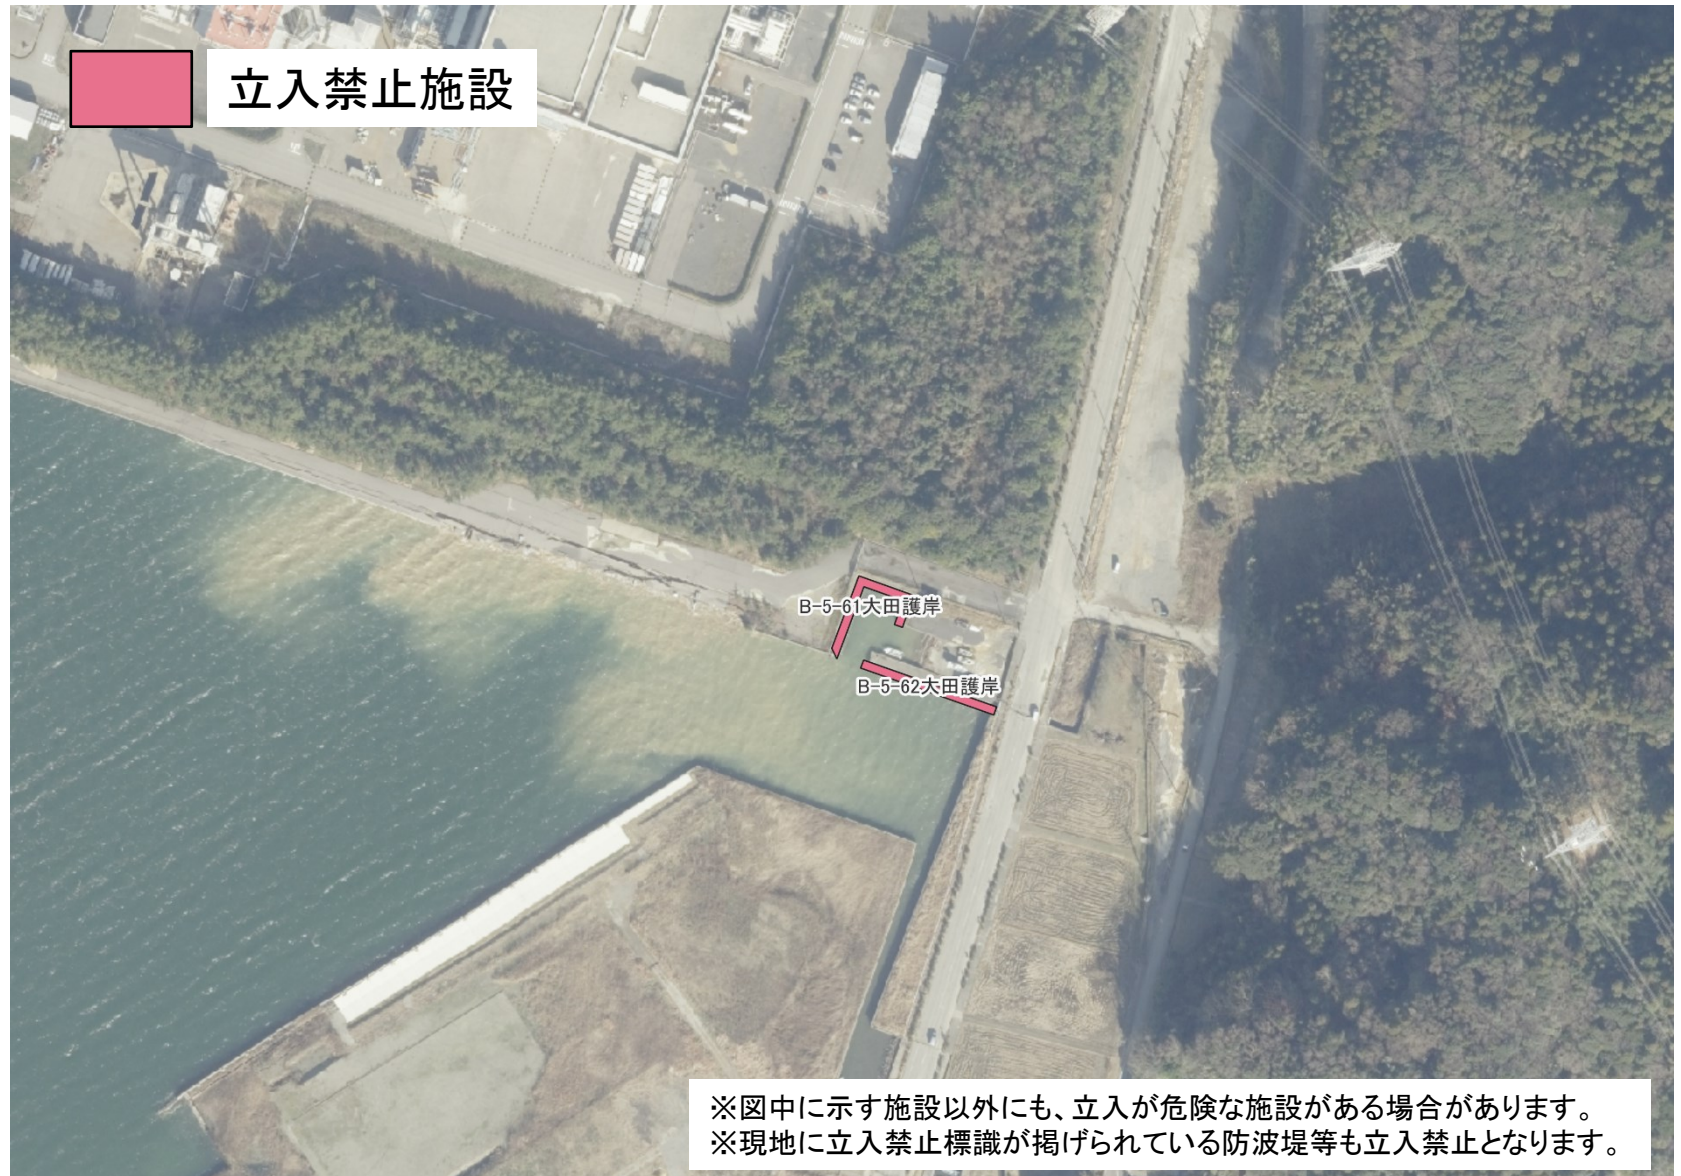

七尾港立入禁止施設(大田地区～府中地区)

七尾港立入禁止施設(府中地区)

※図中に示す施設以外にも、立入が危険な施設がある場合があります。
※現地に立入禁止標識が掲げられている防波堤等も立入禁止となります。

飯田港立入禁止施設

小木港立入禁止施設(南側)

※図中に示す施設以外にも、立入が危険な施設がある場合があります。
 ※現地に立入禁止標識が掲げられている防波堤等も立入禁止となります。

小木港立入禁止施設(北側)

宇出津港立入禁止施設(南側)

穴水港立入禁止施設