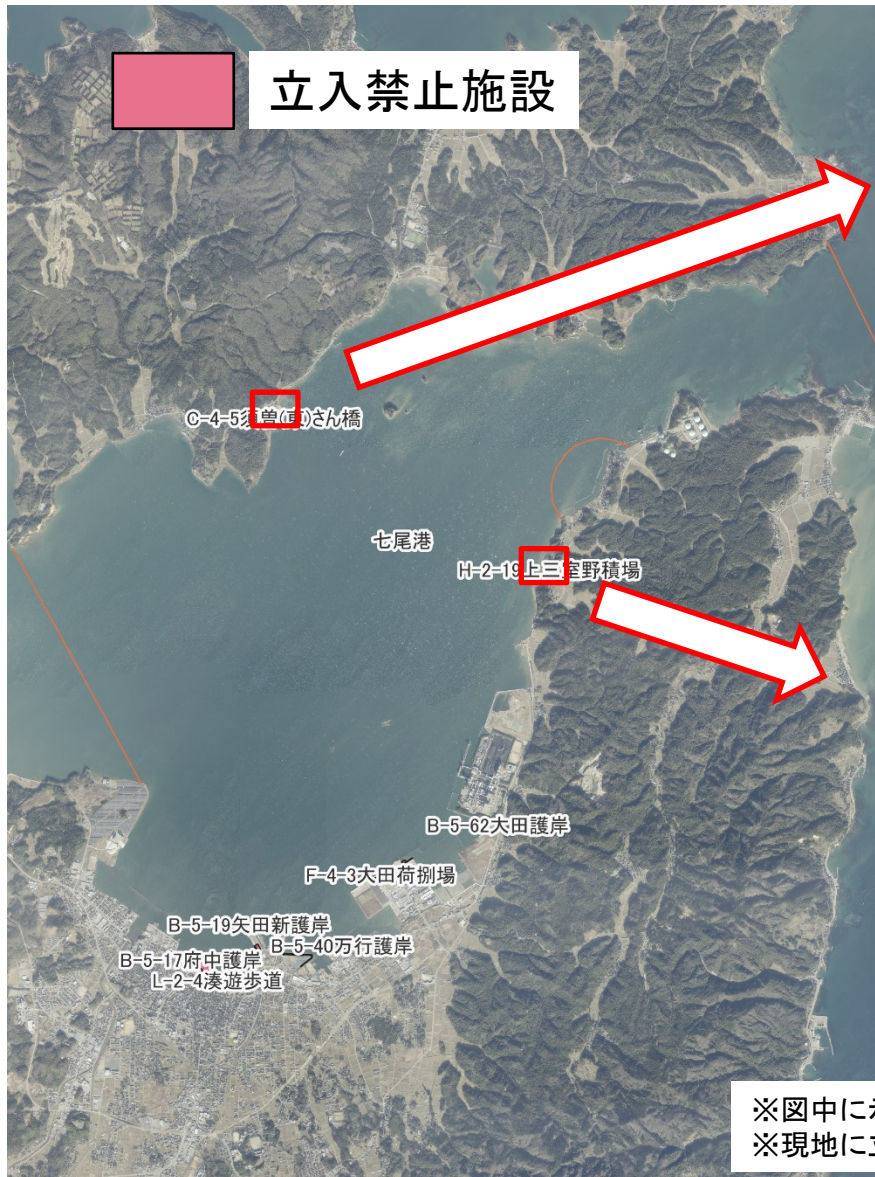

七尾港立入禁止施設(大田地区～府中地区)

七尾港立入禁止施設(府中地区)

※図中に示す施設以外にも、立入が危険な施設がある場合があります。
※現地に立入禁止標識が掲げられている防波堤等も立入禁止となります。

飯田港立入禁止施設

小木港立入禁止施設(南側)

※図中に示す施設以外にも、立入が危険な施設がある場合があります。
 ※現地に立入禁止標識が掲げられている防波堤等も立入禁止となります。

小木港立入禁止施設(北側)

宇出津港立入禁止施設(南側)

穴水港立入禁止施設