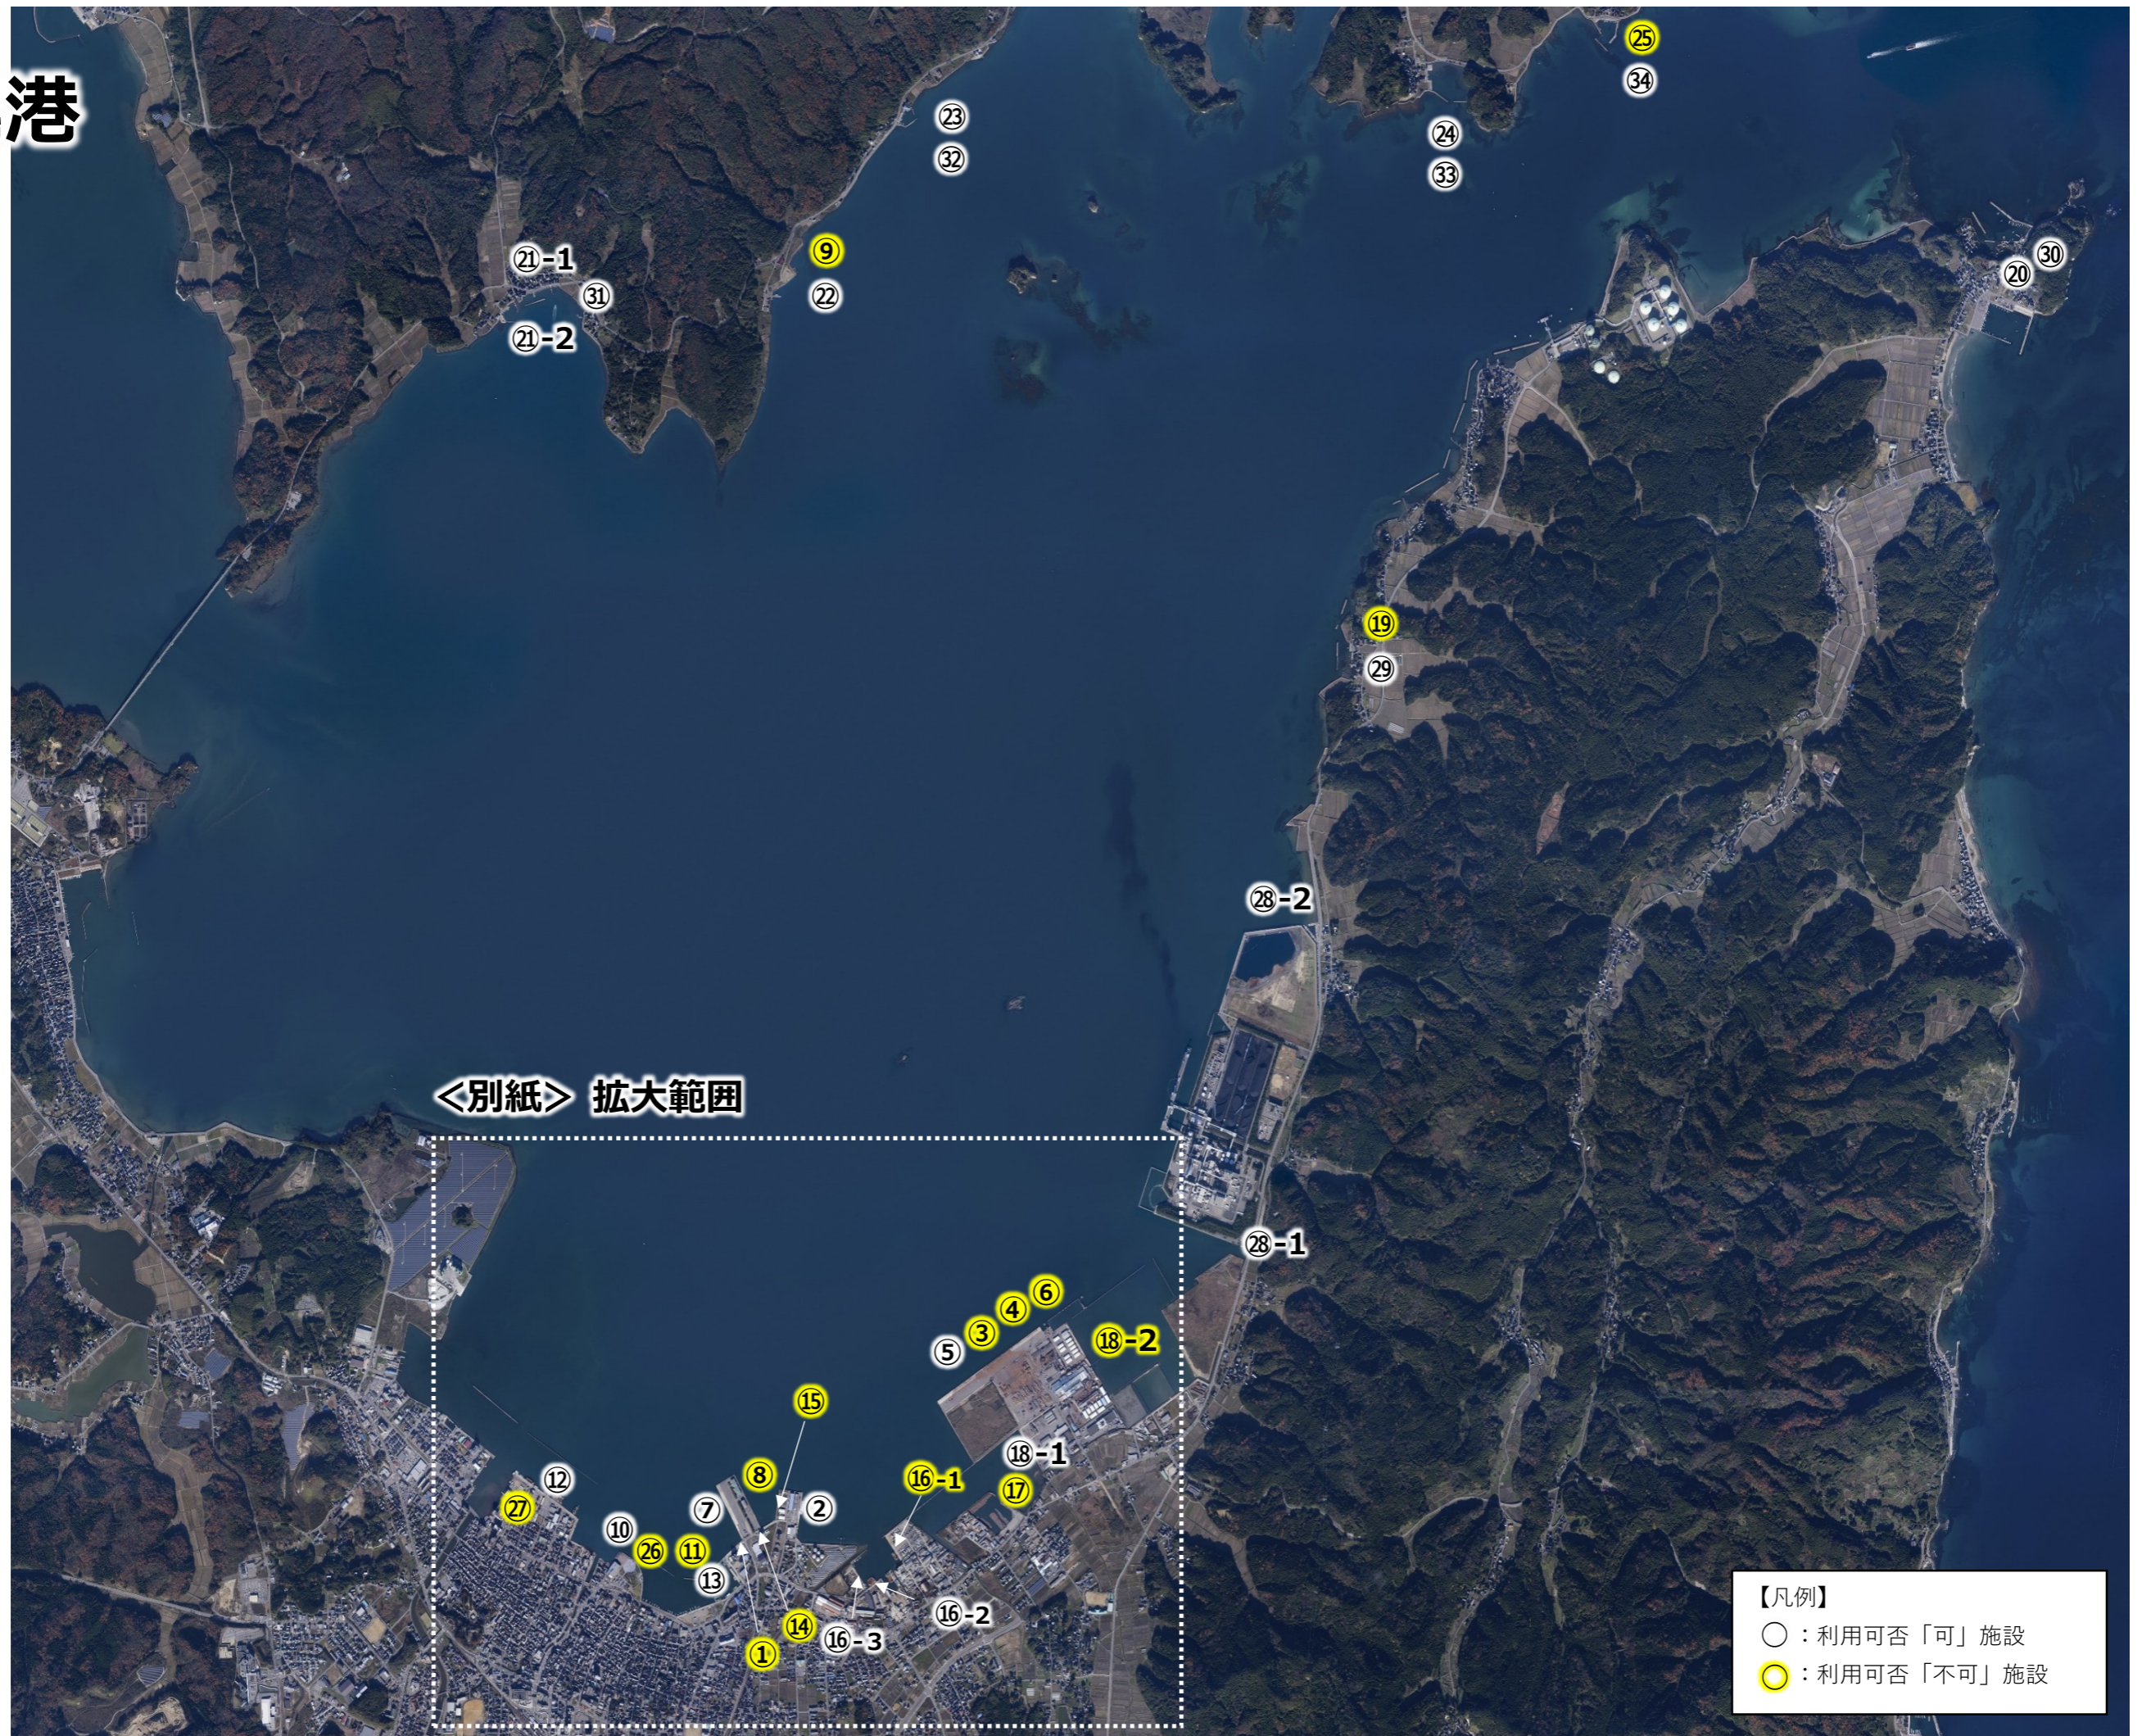

# 七尾港

<別紙> 拡大範囲

【凡例】

○：利用可否「可」施設

●：利用可否「不可」施設

# 七尾港（拡大）

<別紙>

【凡例】  
○：利用可否「可」施設  
●：利用可否「不可」施設

# 輪島港

【凡例】  
○：利用可否「可」施設  
●：利用可否「不可」施設