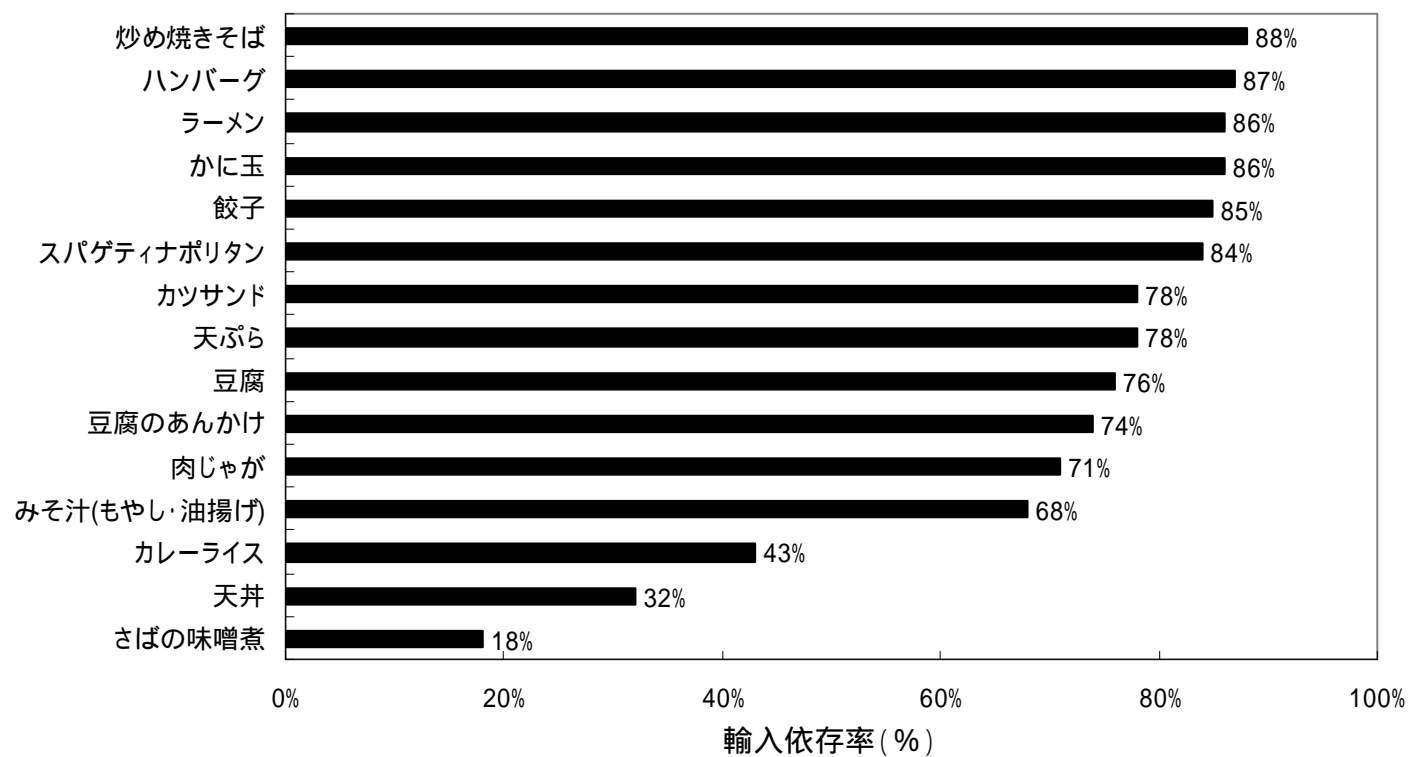

6. 日常生活と港湾

世界の国から食卓へ 献立の素材が輸入されている割合

資料：農林水産省食料自給率早見ソフト(平成17年度版)により作成。