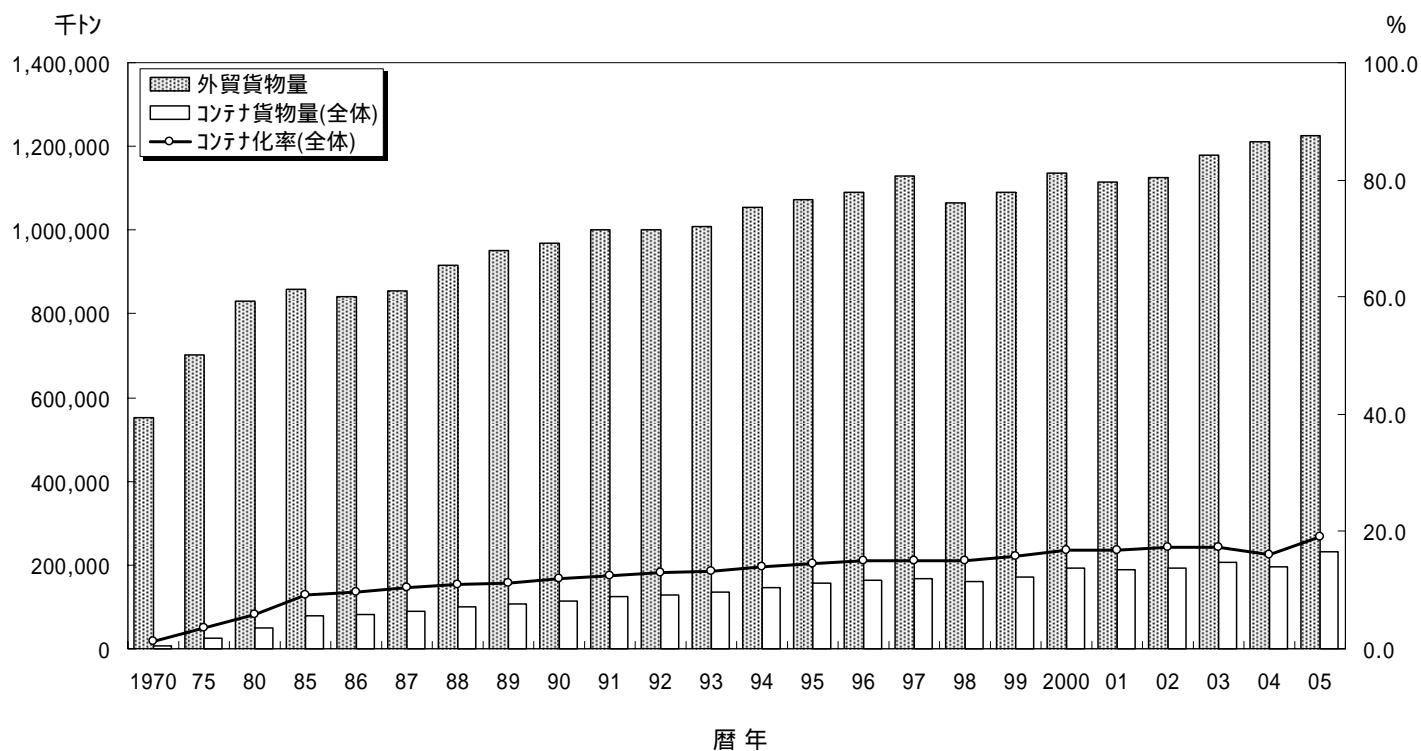

9. 全外貿貨物量に占めるコンテナ貨物量

資料: 国土交通省総合政策局情報管理部「港湾統計(年報)」。

(注) コンテナ貨物は、(定期 + 不定期) 貨物である。