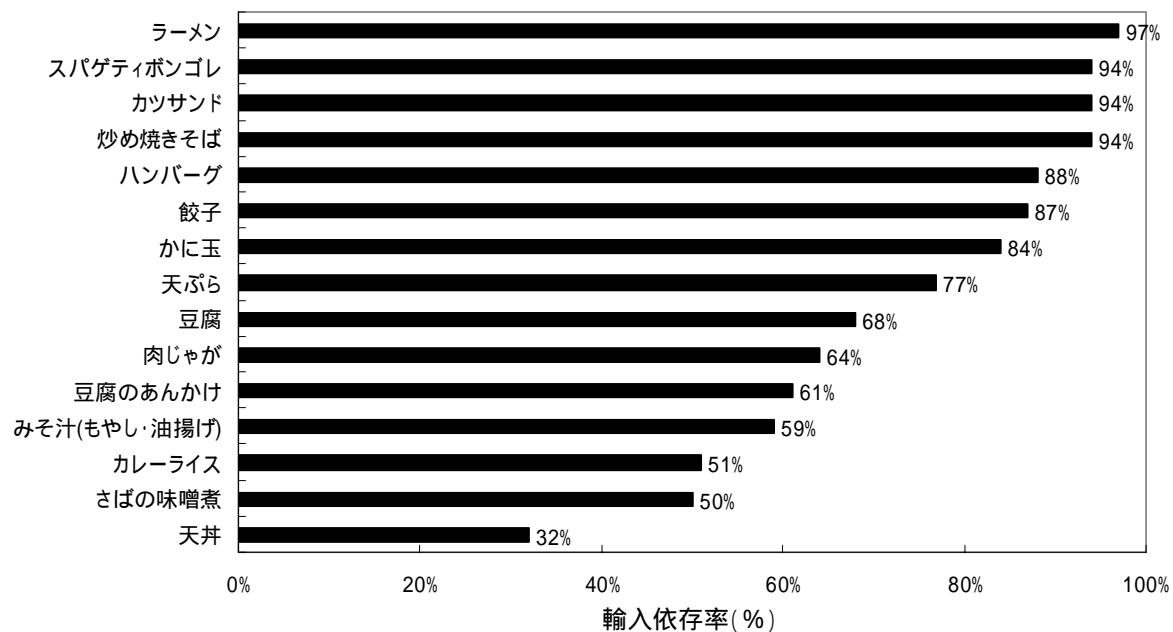

6. 日常生活と港湾

世界の国から食卓へ

献立の素材が輸入されている割合

資料:農林水産省食料自給率早見ソフト(平成14年度版)により作成。