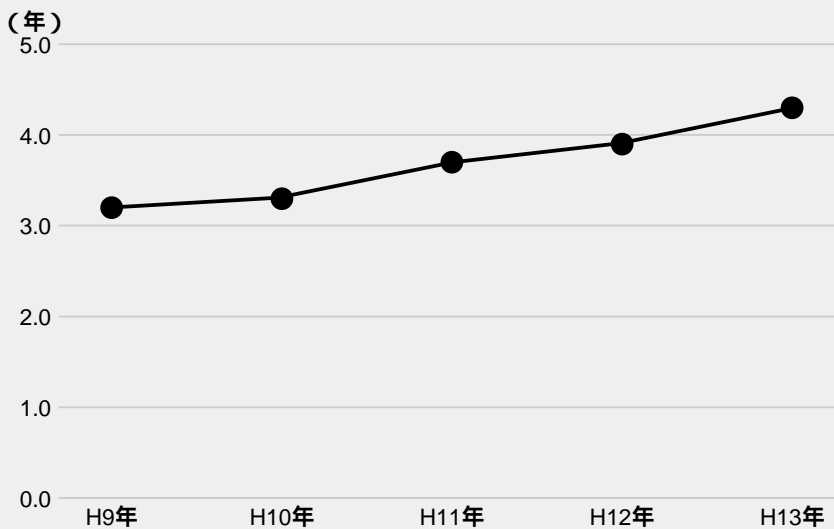

産業廃棄物最終処分場の残余年数

産業廃棄物処分場の問題は日本の経済に与える影響も大きい