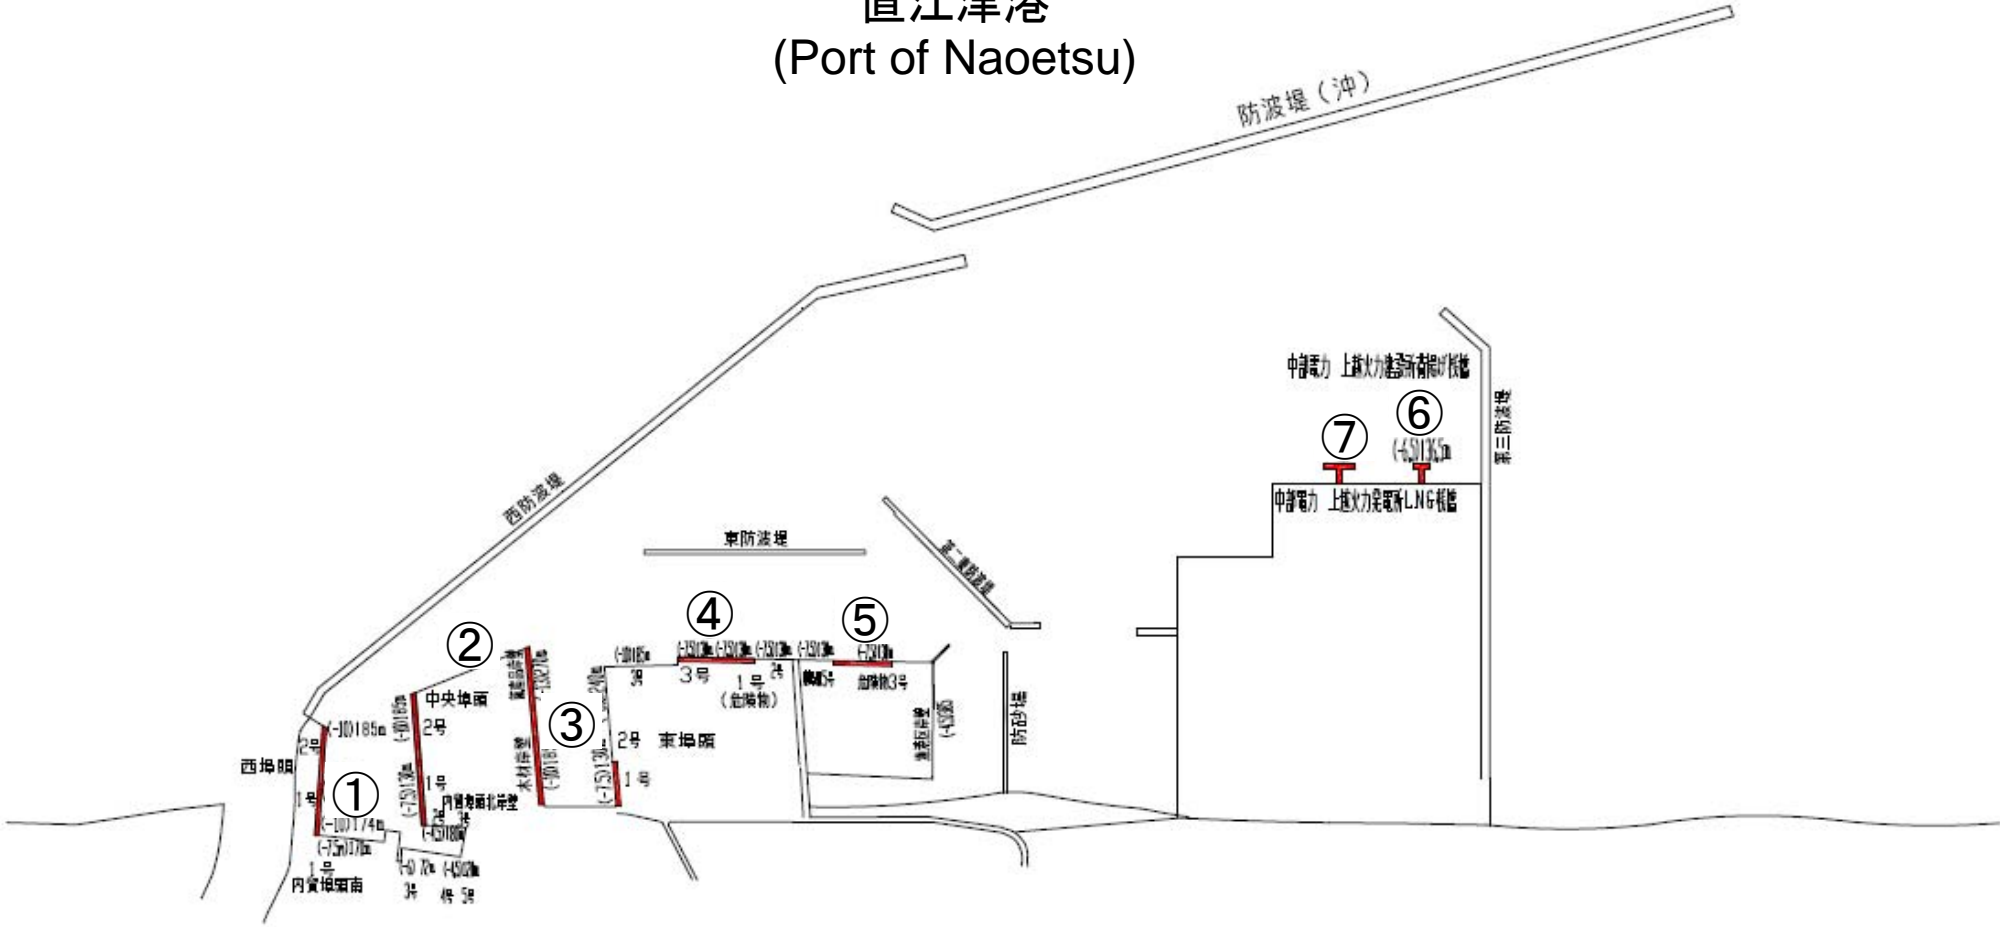

直江津港
(Port of Naoetsu)

Japanese

番号	承認日	国際埠頭施設名称	連絡先		
			組織	電話	電子メール
①	平成18年7月21日	直江津港西埠頭1・2号岸壁	新潟県上越地域振興局 直江津港湾事務所	025-543-4167	s171120@ mail.pref.niigata.jp
②	平成16年6月28日	直江津港中央埠頭1・2号・木材・鉱産品岸壁	新潟県上越地域振興局 直江津港湾事務所	025-543-4167	s171120@ mail.pref.niigata.jp
③	平成16年6月28日	直江津港東埠頭1号岸壁	新潟県上越地域振興局 直江津港湾事務所	025-543-4167	s171120@ mail.pref.niigata.jp
④	平成16年6月28日	直江津港東埠頭4号・危険物1号岸壁	新潟県上越地域振興局 直江津港湾事務所	025-543-4167	s171120@ mail.pref.niigata.jp
⑤	平成16年6月28日	直江津港危険物3号岸壁	新潟県上越地域振興局 直江津港湾事務所	025-543-4167	s171120@ mail.pref.niigata.jp
⑥	平成22年3月19日	中部電力上越火力建設所荷揚げ棧橋			
⑦	平成23年9月30日	中部電力(株)上越火力発電所LNG受入棧橋			

English

Number	Date of Approval	Name of Port Facility	Contact Point		
			Organization	TEL	E-mail
①	21-Jul-2006	West Wharf No.1&No.2 Berths on Port of NAOETSU	Naoetsu Port Office Joetsu Regional Promotion Bureau	025-543-4167	S171120@mail.pref.niigata.jp
②	28-Jun-2004	Central Wharf No.1, No.2, Lumber & Material Products Berths on Port of NAOETSU	Naoetsu Port Office Joetsu Regional Promotion Bureau	025-543-4167	S171120@mail.pref.niigata.jp
③	28-Jun-2004	East Wharf No.1 Berth on Port of NAOETSU	Naoetsu Port Office Joetsu Regional Promotion Bureau	025-543-4167	S171120@mail.pref.niigata.jp
④	28-Jun-2004	East Wharf No.4 & Dangerous Objects No.1 Berths on Port of NAOETSU	Naoetsu Port Office Joetsu Regional Promotion Bureau	025-543-4167	S171120@mail.pref.niigata.jp
⑤	28-Jun-2004	East Wharf Dangerous Objects No.3 Berth on Port of NAOETSU	Naoetsu Port Office Joetsu Regional Promotion Bureau	025-543-4167	S171120@mail.pref.niigata.jp
⑥	19-Mar-2010	Chubu Electric Power Plant Construction Office Discharge Berth			
⑦	30-Sep-2011	Chubu Electric Power Joetsu Thermal Power Station LNG Berth			