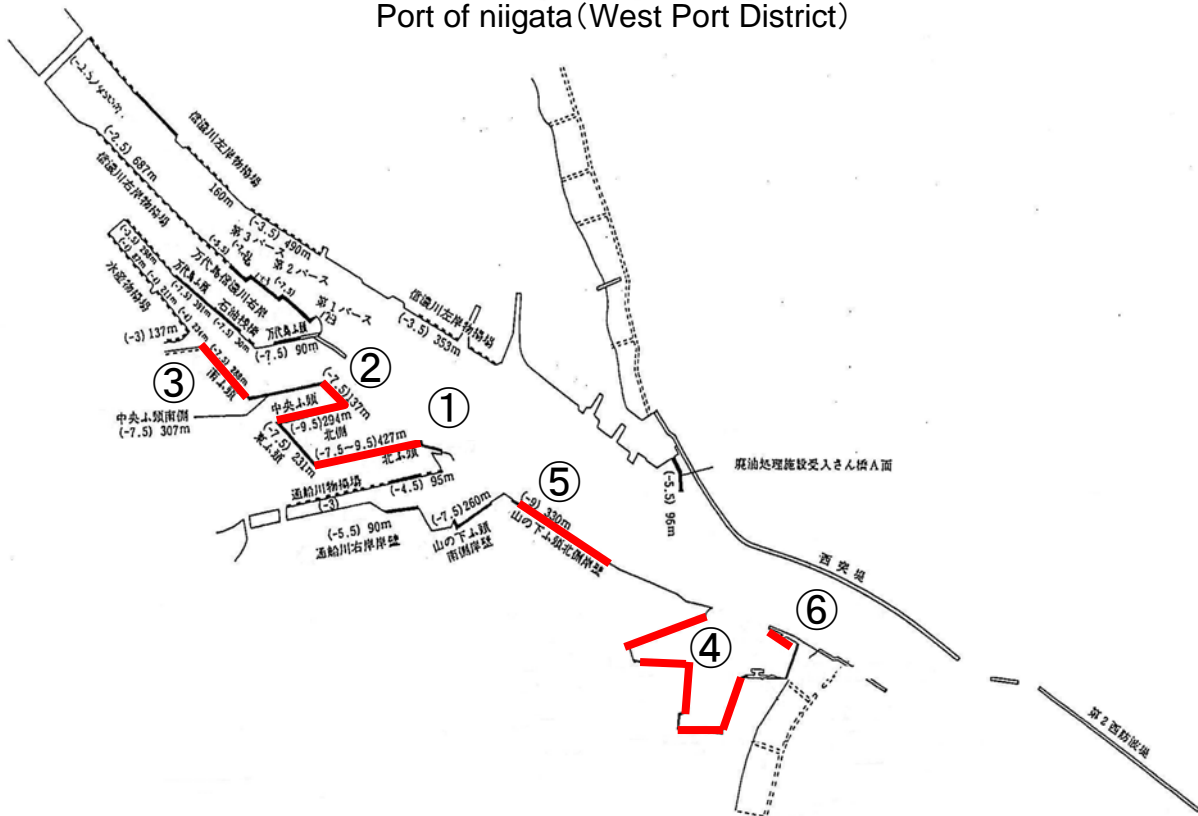

新潟港(西港地区)

Port of niigata (West Port District)

番号	承認日	国際埠頭施設名称	連絡先		
			組織	電話	電子メール
①	平成16年6月28日	新潟港西港地区北埠頭岸壁	新潟県新潟地域振興局 新潟港湾事務所	025-247-9131	S171110@mail.pref.niigata.jp
②	平成19年12月12日	新潟港西港地区中央埠頭北側岸壁・中央埠頭先端岸壁	新潟県新潟地域振興局 新潟港湾事務所	025-247-9131	S171110@mail.pref.niigata.jp
③	平成16年6月28日	新潟港西港地区南埠頭岸壁	新潟県新潟地域振興局 新潟港湾事務所	025-247-9131	S171110@mail.pref.niigata.jp
④	平成19年3月23日	新潟港西港地区臨港埠頭施設			
⑤	平成18年8月24日	新潟港西港地区山の下埠頭北側岸壁	新潟県新潟地域振興局 新潟港湾事務所	025-247-9131	S171110@mail.pref.niigata.jp
⑥	平成20年8月6日	新潟港西港地区臨港埠頭 E/3棧橋			

番号	承認日	国際水域施設名称	連絡先		
			組織	電話	電子メール
	平成18年8月24日	(新潟港西港地区) 南埠頭岸壁前面泊地 中央埠頭北側岸壁前面泊地 中央埠頭先端岸壁前面泊地 北埠頭岸壁前面泊地 山の下埠頭北側岸壁前面泊地	新潟県新潟地域振興局 新潟港湾事務所	025-247-9131	S171110@mail.pref.niigata.jp

Number	Date of Approval	Name of Port Facility	Contact Point		
			Organization	TEL	E-mail
	24-Aug-2006	Water Area in West Port District on Port of Niigata (South Wharf, Central Wharf North Berth, Central Wharf End Berth, North Wharf, Yamanoshita Wharf North Berth)	Niigata Port Office Niigata Regional Promotion Bureau Niigata Prefectural Government	025-247-9131	S171110@mail.pref.niigata.jp