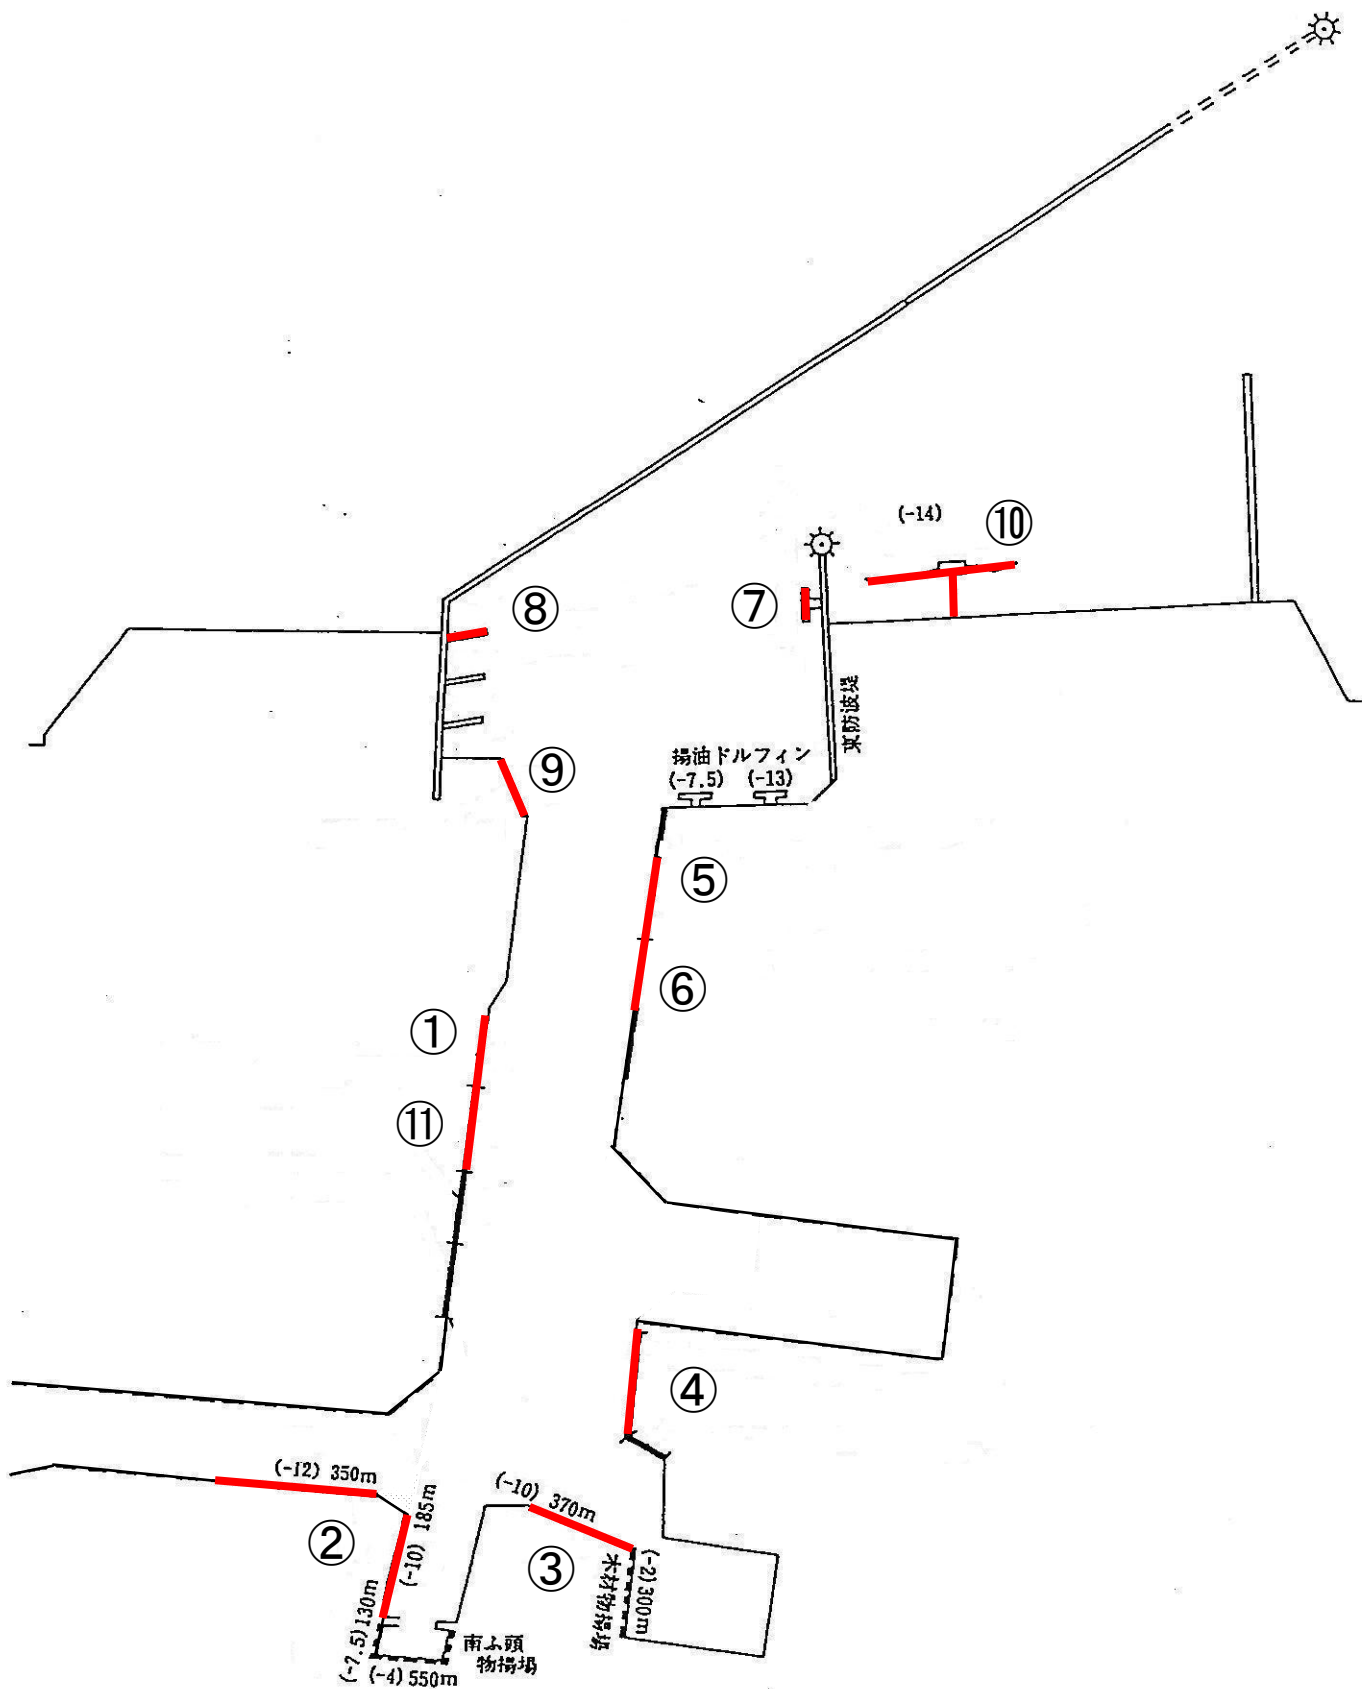

新潟港(東港地区)

Port of niigata (East Port District)