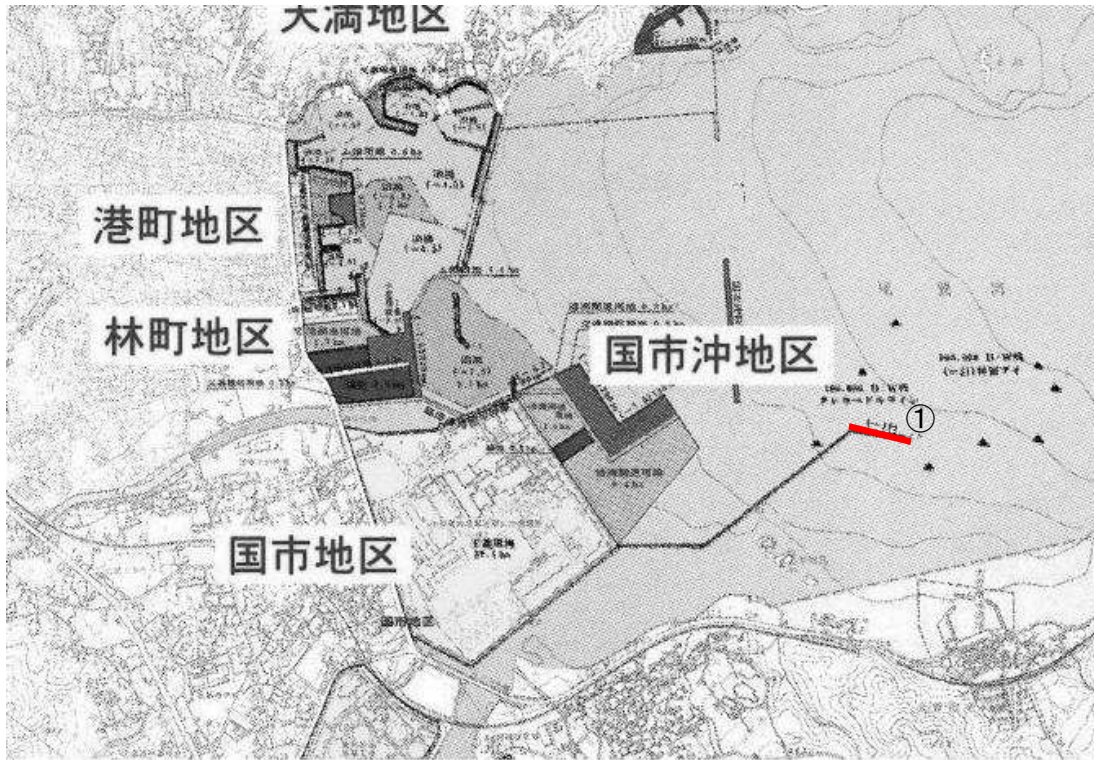

尾鷲港 (Port of Owase)

Japanese

番号	承認日	国際埠頭施設名	連絡先		
			組織	電話	電子メール
①	平成19年2月21日	尾鷲三田火力発電所棧橋			

English

Number	Date of Approval	Name of Port Facility	Contact Point		
			Organization	TEL	E-mail
①	February 21, 2007	owase mita thermal power station jetty			

Japanese

番号	承認日	国際水域施設名	連絡先		
			組織	電話	電子メール
	平成19年2月21日	尾鷲港 国際水域施設	三重県尾鷲建設事務所	0597-23-3527	okenset@pref.mie.jp

English

Number	Date of Approval	Name of Port Facility	Contact Point		
			Organization	TEL	E-mail
	February 21, 2007	OWASE , Water Area	Owase Construction Division, mie Prefectural Government	(597)233527	okenset@pref.mie.jp