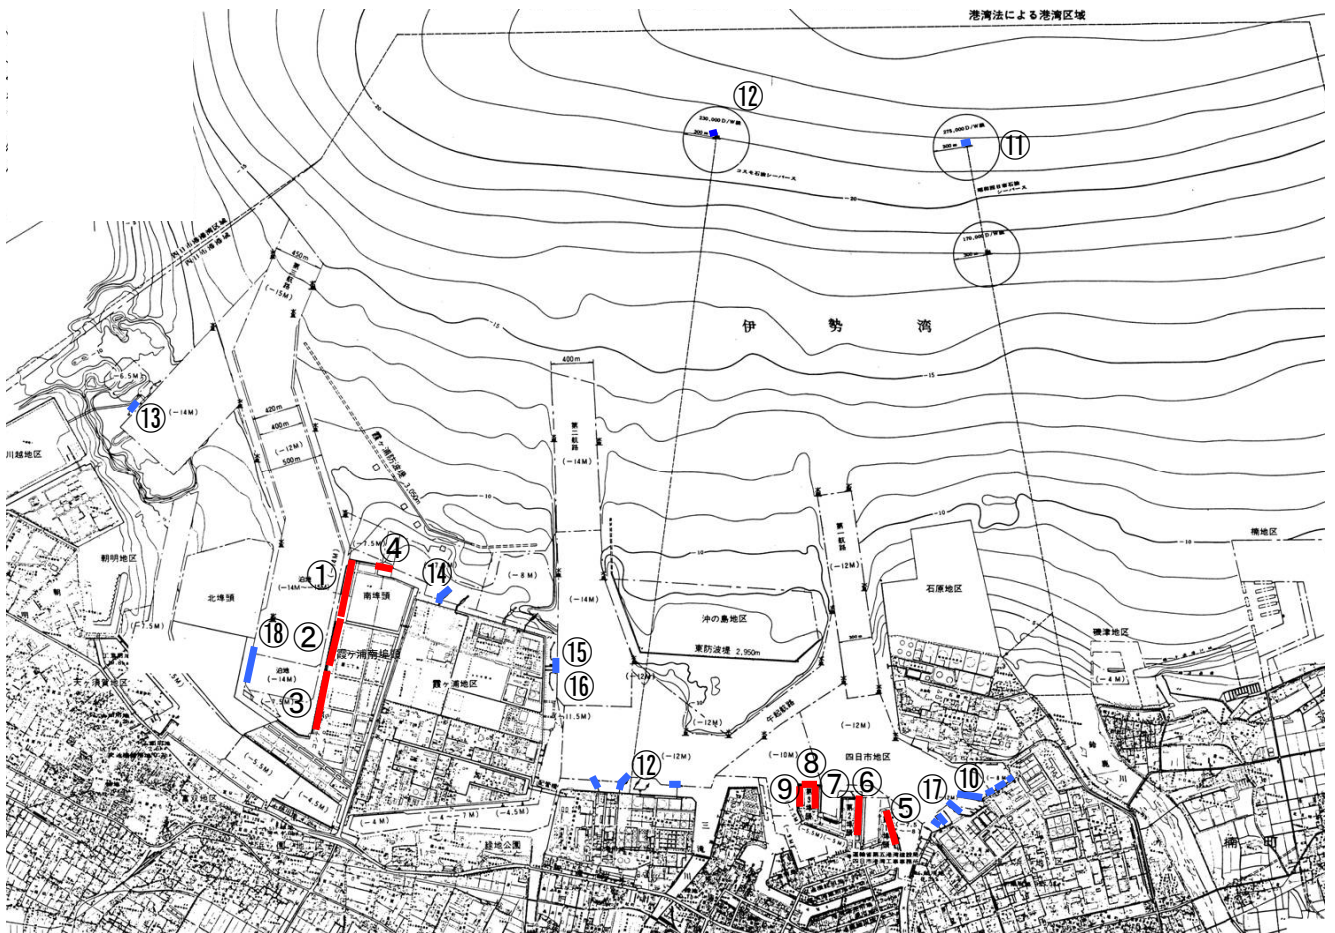

四日市港 (Port of Yokkaichi)

Japanese

番号	承認日	国際埠頭施設名	連絡先		
			組織	電話	電子メール
①	平成16年6月28日	霞ヶ浦南埠頭 22・23号岸壁	四日市港管理組合 経営企画部 管理課	059-366-7016-7019	kanrika@yokkaichi-port.or.jp
②	平成16年6月28日	霞ヶ浦南埠頭 24・25号岸壁			
③	平成17年12月28日	霞ヶ浦南埠頭 26・27号岸壁			
④	平成21年3月27日	霞ヶ浦南埠頭 62号岸壁			
⑤	平成16年6月28日	第1埠頭 2・3号岸壁			
⑥	平成16年6月28日	第2埠頭 8・9号岸壁			
⑦	平成16年6月28日	第3埠頭 13号岸壁			
⑧	平成16年6月28日	第3埠頭 14号岸壁			
⑨	平成16年6月28日	第3埠頭 15号岸壁			
⑩	平成16年6月28日	昭和四日市石油 SB,SD,SE,SF,SG,SI栈橋			
⑪	平成16年6月28日	昭和四日市石油 アウターシーバース			
⑫	平成16年6月28日	コスモ石油SMB・U-1・U-7~9			
⑬	平成16年6月28日	川越火力発電所LNG受入栈橋			
⑭	平成16年6月29日	霞16号、17号栈橋			
⑮	平成16年6月28日	霞9号栈橋(LNG施設)			
⑯	平成16年6月28日	霞9号栈橋(LPG施設)			
⑰	平成16年10月27日	コスモ石油(株)塩浜油槽所3号、5号、6号栈橋			
⑱	平成17年12月28日	霞ヶ浦北埠頭 80号岸壁			