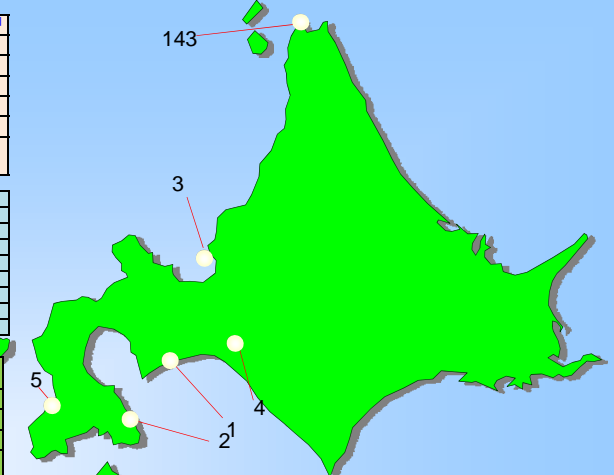

北海道地区 http://www.hkt.mlit.go.jp/hokkaido/bunyabetsu/kain/uminoeki/index.html	
1	くろらんの海の駅(室蘭港エンルムマリーナ) 0143-27-4188
2	さかたの海の駅(一映マリーナ) 0138-45-3122
3	おたる海の駅(小樽港マリーナ) 0134-22-1311
4	たまこまい海の駅(勇払マリーナ) 0144-56-4771
5	ささ海の駅(江差港マリーナ) 0139-52-5522
14	わかっかない海の駅(副都市場/樺内市ポートサービスセンター) 0162-29-0829 / 0162-23-4688

北陸信越地区	
45	かわさき海の駅(新潟県北崎マリーナ) 0257-21-1255
46	んみなと海の駅(新潟マリーナ(海電マリンハーブ)) 0766-86-5440
47	さおき海の駅(万葉観光汽船株) 0259-86-3153
48	よえつ海の駅(マリーナ上越(株)) 025-545-1002
49	のとなお海の駅(すずか ベイ マリン) 0767-53-3838
50	しま海の駅(輪島市マリンタウンハーブパーク) 0768-23-0032
51	すほし海の駅(水橋フィッシャリーナ) 076-482-3939
137	かなざわ海の駅(ウォーターフロントパーク金沢) 076-213-5533

日本海(丹後・若狭)地区 http://www.bth.mlit.go.jp/kinki/koutsu/pb/uminoeki/uminoeki.html	
62	みんびあ大飯海の駅(うみんびあ大飯マリーナ) 0770-77-2410
63	まいつるアオイマリーナ海の駅(アオイマリーナ) 0773-77-0387
64	いみやつヨットハーバー海の駅(井宮ヨットハーバー) 0772-22-6776
65	まいつるリバーサイドマリーナ海の駅(舞鶴リバーサイドマリーナ) 0773-82-0213
68	まいつるセントラルマリーナ海の駅(舞鶴セントラルマリーナ) 0773-66-2880

東日本地区 http://www.umieki.net/	
6	おもり海の駅(青森マリーナ) 017-783-4110
7	みやこ海の駅(リアスハーバー宮古) 0193-71-1120
8	がいの海の駅(男鹿マリーナ) 0185-23-2515
9	あきた海の駅(秋田マリーナ) 018-847-1851
10	かりほんじょう海の駅(本荘マリーナ) 0184-24-5864
11	おおいの海の駅(茨城県大洗マリーナ) 029-267-5993
12	かすみがら海の駅(ラクスマリーナ) 029-822-2437
13	ちよふ海の駅(鏡子マリーナ) 0479-25-7220
14	きよなん・ほた海の駅(お食事処はんや/はんやの湯) 0470-55-0528
15	さくらんぼ海の駅(セントラル) 0438-37-2091 / 0120-042-091
16	えどがわ海の駅(ニューポート江戸川) 03-3675-4701
17	ゆのしま海の駅(東京夢の島マリーナ) 03-5569-2710
18	よこはましんやましの海の駅(タイクーン) 045-624-3100
19	よこはま・かなざわ海の駅(横浜ベイサイドマリーナ) 045-776-7599
20	らうらの海の駅(マリンポート・コーチャ) 046-843-4123
21	みづら・みさき海の駅(三崎フィッシャリーナ・ウォーフらうら) 046-881-6171
22	ひらつか海の駅(平塚漁港フィッシャリーナ) 090-2410-9194
23	なづる海の駅(日産マリーナ真鶴) 0465-68-0231
24	いとう海の駅(伊東サンライズマリーナ) 0557-38-7811
25	もだ海の駅(下田ポートサービス) 0558-22-5511
26	ぬまつ・えのうら海の駅(ヤマハリマリーナ沼津) 055-939-0311
27	みず・みほ海の駅(折戸マリーナ) 054-337-1113
28	まなここい海の駅(ヤマハリマリーナ浜名) 053-570-1114
29	まなこ・わしづ海の駅(スズキマリーナ浜名湖) 053-578-2452
30	まなこ・むらし海の駅(ポートクラブ蒲川) 053-489-2877
31	みかわ・みと海の駅(出光三河御津マリーナ) 0533-76-3100
32	まごの海の駅(ラグナマリーナ) 0533-58-2800
33	まづ海の駅(日産マリーナ東海) 0563-62-4511
34	たかま海の駅(NTPマリーナ高浜) 0566-54-5300
35	みえ・よっかい海の駅(伊勢湾マリーナ) 059-364-0100
36	みえ・かわげ海の駅(マリーナ河芸) 059-245-5001
37	しば・まと海の駅(鳥羽マリーナ) 0599-33-6193
38	ま・ねむ海の駅(合歓の郷マリーナ) 0599-52-1111
39	こしよ海の駅(五ヶ所港) 0599-66-1652
40	まなこ・あらい海の駅(新居マリーナ) 053-595-1588
41	いままつ・ふならぎ湖海の駅(天竜相津マリーナ) 053-923-0544
42	もがわ海の駅(鶴川フィッシャリーナ) 04-7093-7888
43	こいず・あらしらふ海の駅(アラシシップビルダース) 0558-56-0311
44	みえ・つ海の駅(津ヨットハーバー) 059-228-0525
136	あたま海の駅(スパマリーナ熱海) 0557-81-8840
138	しよつなん・逗子マリーナ海の駅(逗子マリーナ) 0467-23-2111
139	はよま港海の駅(糸山港) 046-876-1504
141	いわき海の駅(ポートシティいわき) 024-55-7236
142	みえ・みなみいせ海の駅(志摩ヨットハーバー) 0599-66-0933
146	りんくう・とこなめ海の駅(NTPマリーナりんくう) 0569-35-7200
147	みかわ・しづら海の駅(西浦シーサイド) 0533-57-5315

“海の駅”に行ってみよう!

クルージングやキャンプ、釣り等の中でも気軽に立ち寄りください。
観光に耳よりの周辺情報や、マリンレジャーに欠かせない海域情報などをGETできます!
『海の駅』で提供しているサービスメニュー (★赤枠は、全ての駅で提供しています。)

インフォメーションビスタ・バス・トイレ・レンタルボート・レストラン 宿泊施設 物販店・売店 給油設備 給水設備 給電設備 応急処置施設

平成25年4月20日現在