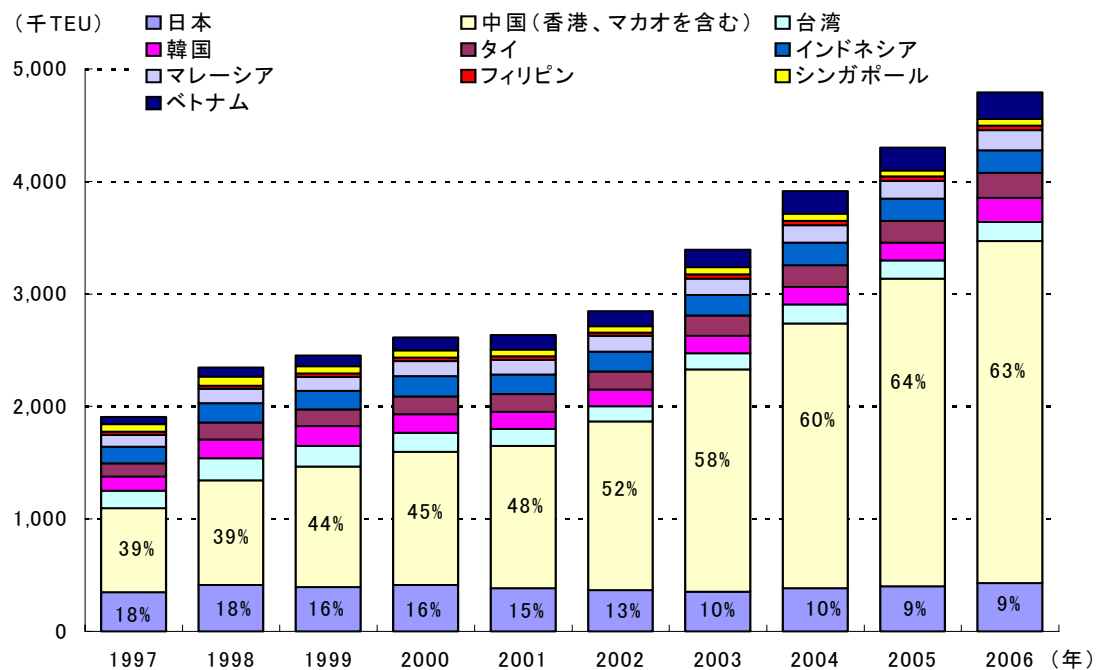

欧州航路定期コンテナ荷動量推移

往航（アジア→欧州）

復航（欧州→アジア）

※ アジア/地中海航路を除く。
 (出典) 国土交通省海事局調べ。