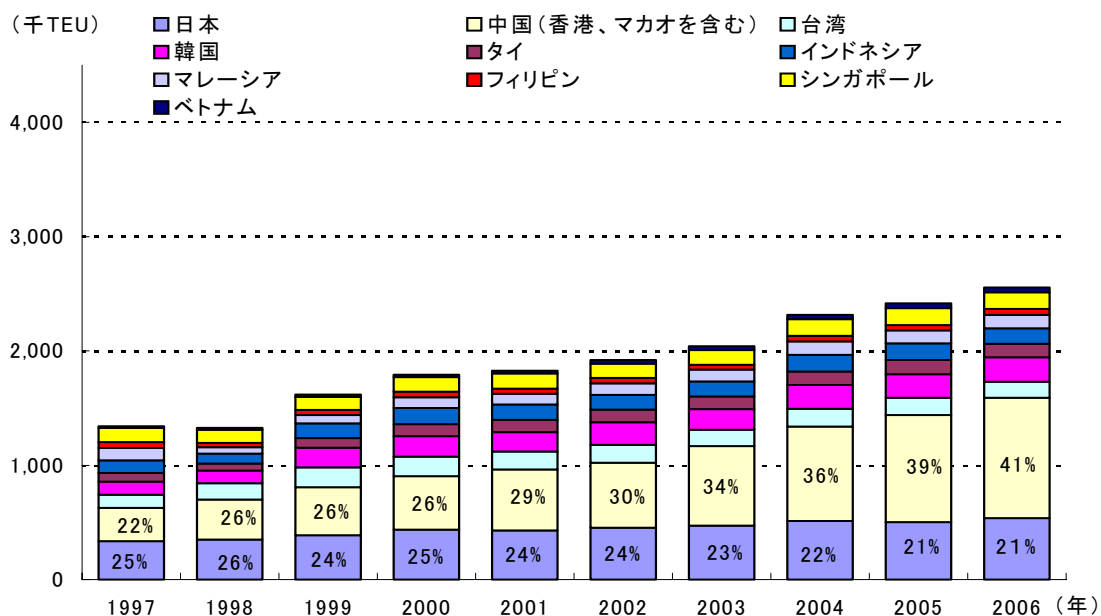

欧州航路定期コンテナ荷動量推移

往航（アジア→欧州）

復航（欧州→アジア）

※ アジア/地中海航路を除く。
 (出典) 国土交通省海事局調べ。