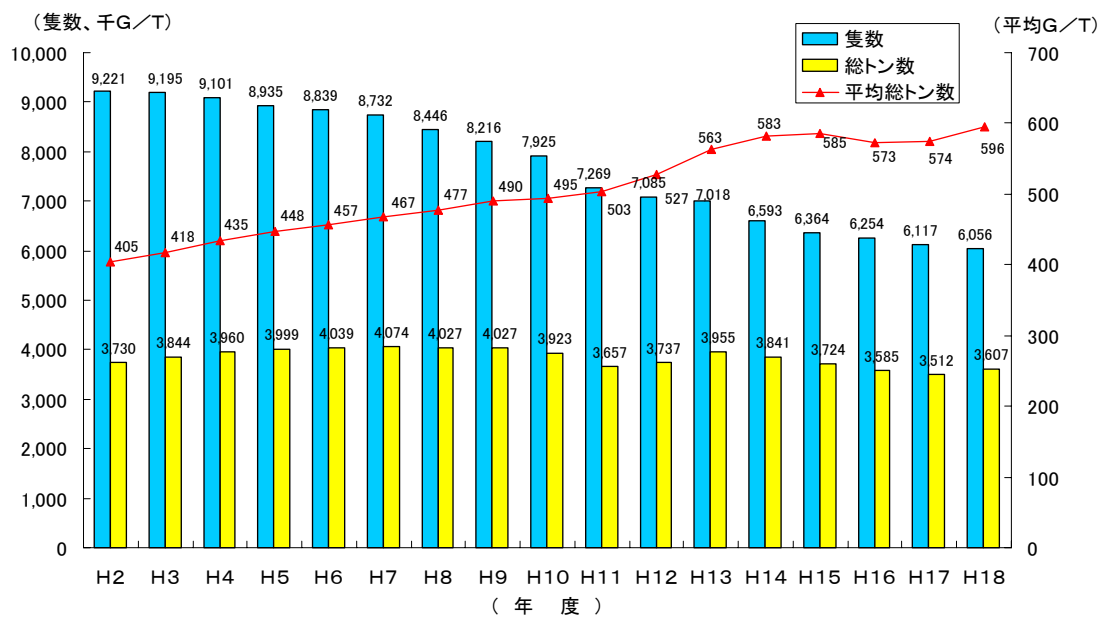

内航船舶の推移

○ 国土交通省海事局資料より作成