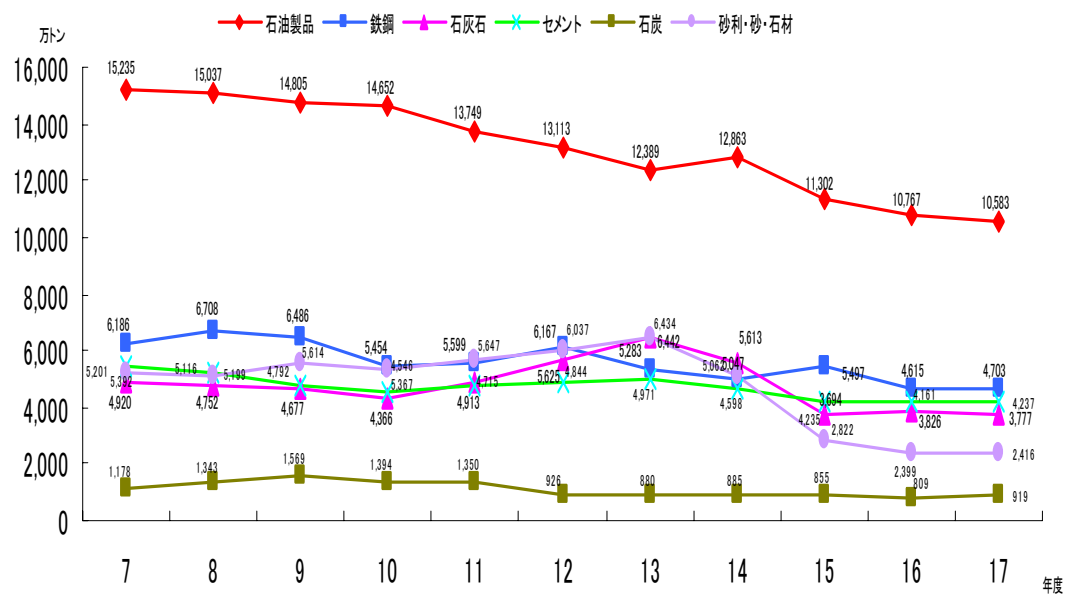

## 主要品目別輸送量の推移

○ 国土交通省「内航船舶輸送統計年報」より作成