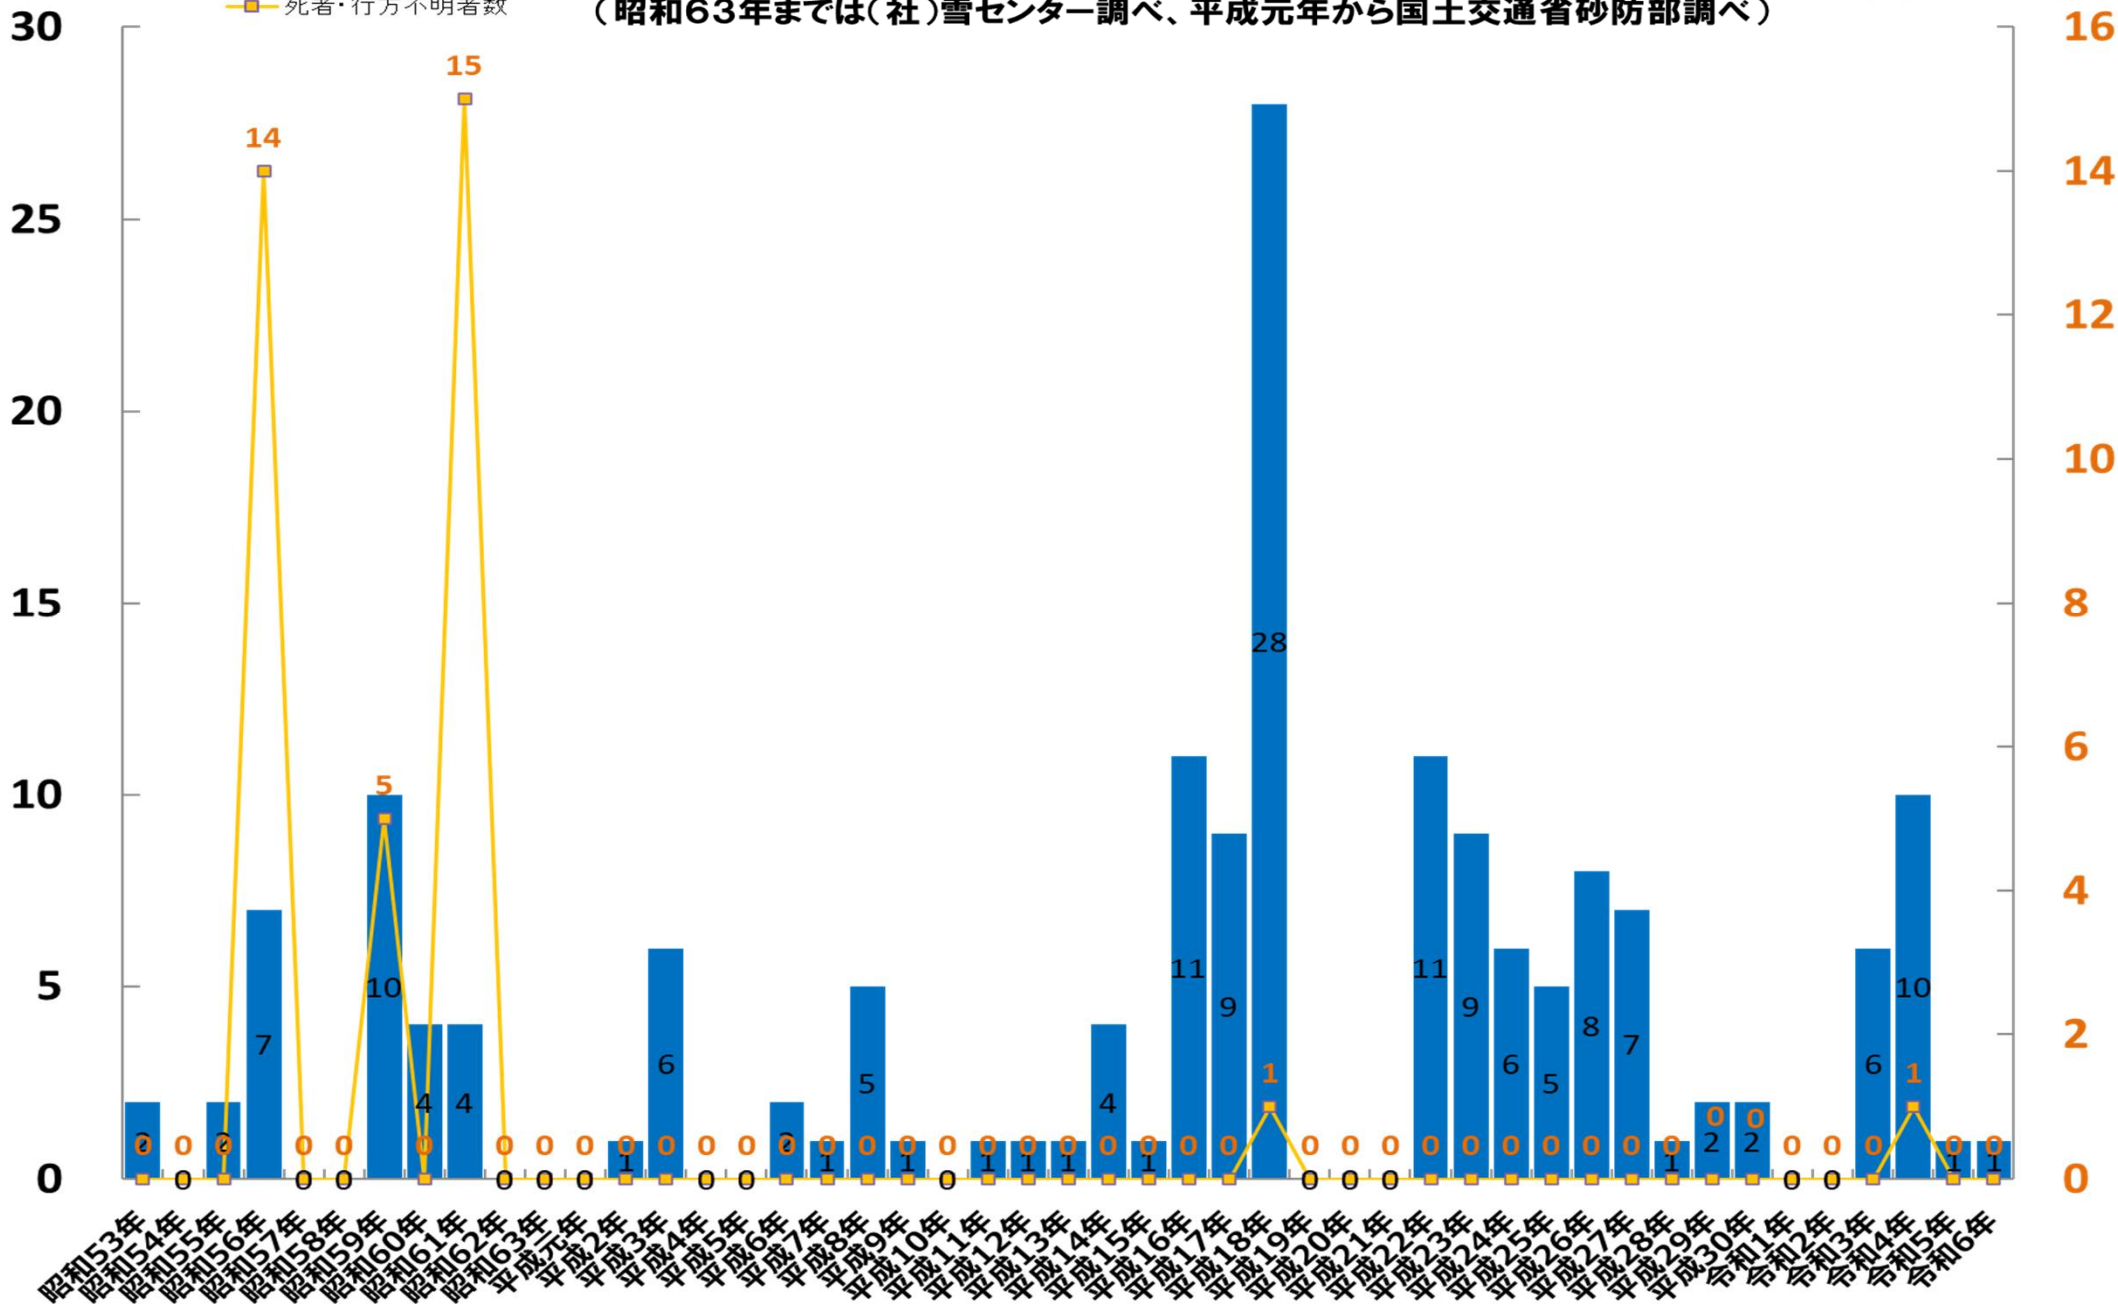

# 全国の集落雪崩発生件数と死者・行方不明者数

(昭和63年までは(社)雪センター調べ、平成元年から国土交通省砂防部調べ)

令和6年6月時点

	発生件数	死者・行方不明者数	時期別の発生件数							
			前年		当年					
			～11月	12月	1月	2月	3月	4月	5月～	
1978	昭和53年	2	0	0	0	0	2	0	0	0
1979	昭和54年	0	0	0	0	0	0	0	0	0
1980	昭和55年	2	0	0	0	1	1	0	0	0
1981	昭和56年	7	14	0	0	3	4	0	0	0
1982	昭和57年	0	0	0	0	0	0	0	0	0
1983	昭和58年	0	0	0	0	0	0	0	0	0
1984	昭和59年	10	5	0	0	1	9	0	0	0
1985	昭和60年	4	0	0	0	3	1	0	0	0
1986	昭和61年	4	15	0	0	3	0	1	0	0
1987	昭和62年	0	0	0	0	0	0	0	0	0
1988	昭和63年	0	0	0	0	0	0	0	0	0
1989	平成元年	0	0	0	0	0	0	0	0	0
1990	平成2年	1	0	0	0	0	1	0	0	0
1991	平成3年	6	0	0	0	0	5	1	0	0
1992	平成4年	0	0	0	0	0	0	0	0	0
1993	平成5年	0	0	0	0	0	0	0	0	0
1994	平成6年	2	0	0	0	0	2	0	0	0
1995	平成7年	1	0	0	0	1	0	0	0	0
1996	平成8年	5	0	0	0	1	4	0	0	0
1997	平成9年	1	0	0	0	1	0	0	0	0
1998	平成10年	0	0	0	0	0	0	0	0	0
1999	平成11年	1	0	0	0	0	1	0	0	0
2000	平成12年	1	0	0	0	0	0	1	0	0
2001	平成13年	1	0	0	0	1	0	0	0	0
2002	平成14年	4	0	0	0	4	0	0	0	0
2003	平成15年	1	0	0	0	1	0	0	0	0
2004	平成16年	11	0	0	0	0	11	0	0	0
2005	平成17年	9	0	0	0	0	5	4	0	0
2006	平成18年	28	1	0	4	13	10	1	0	0
2007	平成19年	0	0	0	0	0	0	0	0	0
2008	平成20年	0	0	0	0	0	0	0	0	0
2009	平成21年	0	0	0	0	0	0	0	0	0
2010	平成22年	11	0	0	0	5	6	0	0	0
2011	平成23年	9	0	0	0	0	5	4	0	0
2012	平成24年	6	0	0	0	1	4	1	0	0
2013	平成25年	5	0	0	0	1	3	1	0	0
2014	平成26年	8	0	0	0	0	8	0	0	0
2015	平成27年	7	0	0	0	2	3	2	0	0
2016	平成28年	1	0	0	0	0	0	1	0	0
2017	平成29年	2	0	0	0	1	0	1	0	0
2018	平成30年	2	0	0	0	0	2	0	0	0
2019	令和1年	0	0	0	0	0	0	0	0	0
2020	令和2年	0	0	0	0	0	0	0	0	0
2021	令和3年	6	0	0	1	1	3	1	0	0
2022	令和4年	10	1	0	0	1	6	3	0	0
2023	令和5年	1	0	0	0	1	0	0	0	0
2024	令和6年	1	0	0	0	1	0	0	0	0

※ 各年の集計期間はおおむね前年の11月から当年の6月までとしています。

# 全国の集落雪崩発生件数と死者・行方不明者数(R6.6.30時点)

雪崩発生件数

■ 発生件数  
 □ 死者・行方不明者数

全国の集落雪崩発生件数と死者・行方不明者数  
 (昭和63年までは(社)雪センター調べ、平成元年から国土交通省砂防部調べ)

死者行方不明者数

16

(昭和63年までは(社)雪センター調べ、平成元年から国土交通省砂防部調べ)

R4が直近10年で最多となる発生件数!  
※H24～

R6.1.25

北海道自梨郡羅臼町礼文町

※各年の集計期間は前年の11月から当年の6月まで