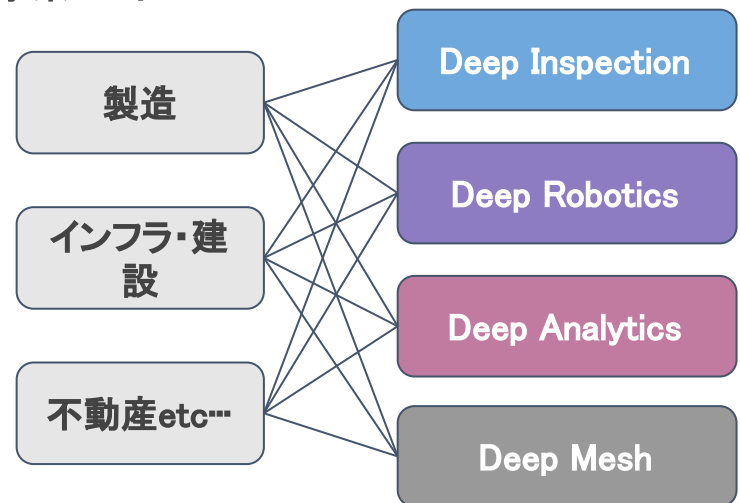

Inspect Like a Human

人類の感覚器官に、自由を取り戻す

会社概要

会社名 株式会社Rist

設立日 2016/8/1

HP <https://www.rist.co.jp>

東京本社 東京都目黒区目黒2-11-3

京都支社 京都市下京区五条通河原町西入
本覚寺前町830

京都エクセルヒューマンビル 11階

事業ドメイン

画像AIをコア事業に、様々な分野に技術領域を展開

Deep Inspection

当社のコア事業である、Deep Learningを活用した外観検査ソリューションです。製造業を中心に、インフラや不動産業など様々な業界に貢献しています。

Deep Inspection Liquid

Deep Learningを活用した水質検査ソリューションです。工場や下水処理施設における排水監視や、ビーカー内で起きる化学反応の状態監視など様々な環境に適応可能です。

Deep Analytics

世界最大のデータ分析コンペであるkaggleにおいて上位成績をもつ者だけで構成したチームが対応する、高度データ分析事業です。

Deep Mesh

Deep Learning技術は、二次元画像だけでなく、3次元データの解析にも活用できます。構造物の状態把握や測量、自律移動ロボットへの組み込みなど様々な用途が想定できます。

Deep Robotics

当社では、ドローンや走行ロボット、協働ロボットの開発が可能です。これらとAI技術を組み合わせることで、品質検査に留まらない様々な課題解決が可能となります。