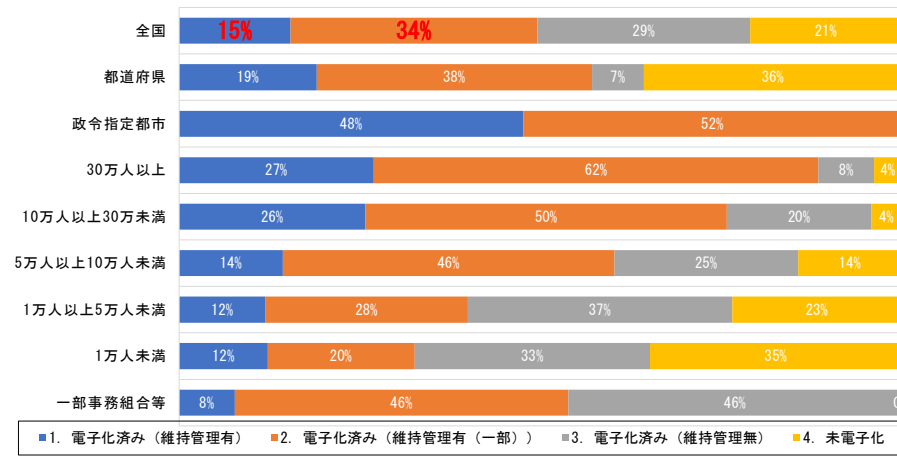

令和6年度末時点の導入済団体数（白色）	891
令和6年度末時点の未導入団体数（黒色） ※精算中の団体を含む	583

都市規模別管路台帳電子化状況

○下水道において、管路情報を電子化している地方公共団体は全体の約86%  
 (維持管理情報も電子化で管理している団体は全体の約60%)

令和6年度末時点

(参考) 令和5年度末時点

出典：国土交通省調べ  
 \*対象は、下水道事業を実施している地方公共団体のうち調査回答団体（1,474団体）。