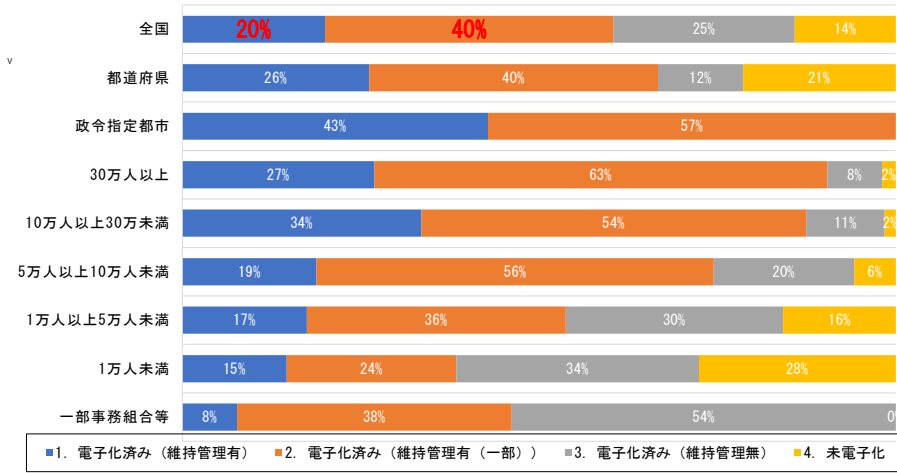

都市規模別管路台帳電子化状況

○下水道において、管路情報を電子化している地方公共団体は全体の約86%
(維持管理情報も電子化で管理している団体は全体の約60%)

令和6年度末時点

(参考) 令和5年度末時点