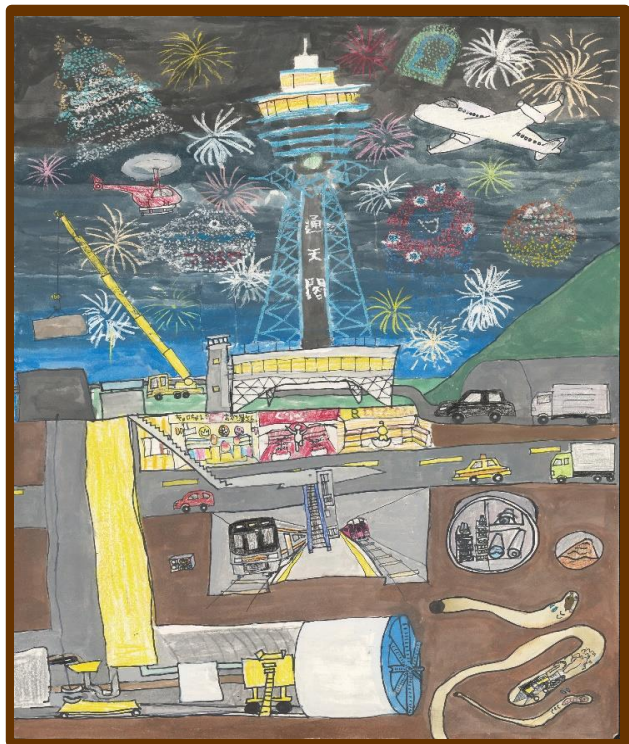

4年生

大阪府 和泉市立いぶき野小学校

山口 隼正 (やまぐち じゅんせい)

「夜の大阪 だん面図」

夜の大阪の地上と地下の様子を想像しながら楽しくかいている姿が伝わってくるようです。花火の表現もすてきですね。