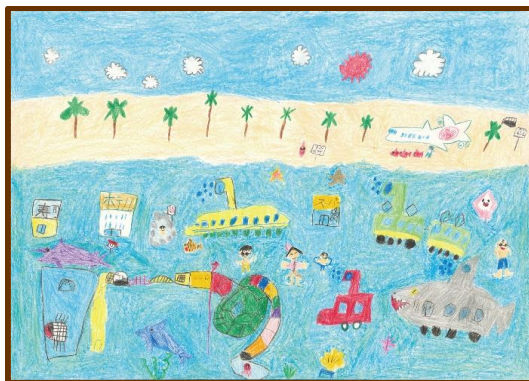

2年生

東京都 文京区立昭和小学校

石井 蒼人 (いしい あおと)

「ビルを建てるすごい人とすごい車！」

資材をつり上げる重機が、空へ力強くのびるように表されています。高いビルを建てるために働く人たちと車の力が伝わってくる作品です。

埼玉県 川口市立新郷小学校

戸口 陽真 (とぐち はるま)

「みらいの海の町」

画面いっぱい広がる海と空に、みらいの町を楽しく想像して表しています。何度も色を重ねて工夫された作品です。

香川県 香川大学教育学部附属高松小学校

原 一翔 (はら いちと)

「国さい線のある空こう」

空こういっぱいにかかれた国さい線が、とても活気のある様子を伝えています。働く人々も楽しい表情でかかれています。