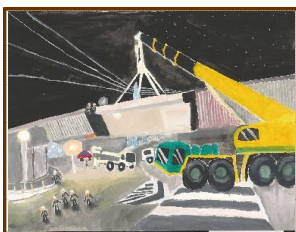

「金沢駅「鼓門」」

石川県金沢大学人間社会学域学校教育学類附属小学校
青山 翔唯 (あおやま かい)

「みんなを守る巡視船」

神奈川県川崎市立柿生小学校
飯野 佑奈 (いいの ゆうな)

「のと鉄道と穴水駅」

石川県輪島市立鶴巣小学校
岩本 命 (いわもと みこと)

「リニア中央新幹線工事が進む名古屋駅前」

愛知県刈谷市立住吉小学校
遠藤 鈴々 (えんどう すず)