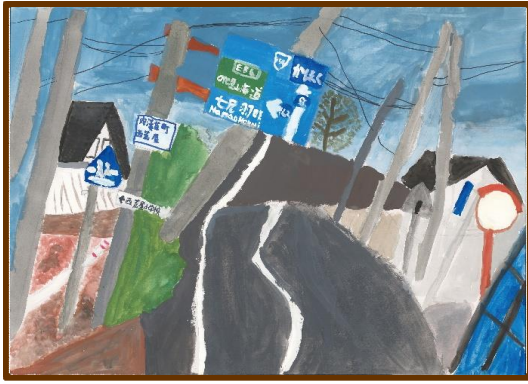

石川県 内灘町立西荒屋小学校

英 涼介 (あなた りょうすけ)

「ゆがんだ街、西荒屋」

傾いた電柱や道路の様子から震災の大きさと悲しみが伝わってきます。復興への願いが絵に込められています。

徳島県 美馬市立江原南小学校

飯田 将健 (いいだ まさたけ)

「高速道路をつくっているところ」

多くの方が様々な建設機械を用いて工事する様子が描かれています。建設現場の雰囲気が感じられます。

埼玉県 三郷市立丹後小学校

栗崎 桜 (くりさき さくら)

「地下鉄、工事中」

地下鉄の工事現場が細かに描かれています。一つ一つの建設機械がどの様に働いているのか細部まで見たい気持ちになります。