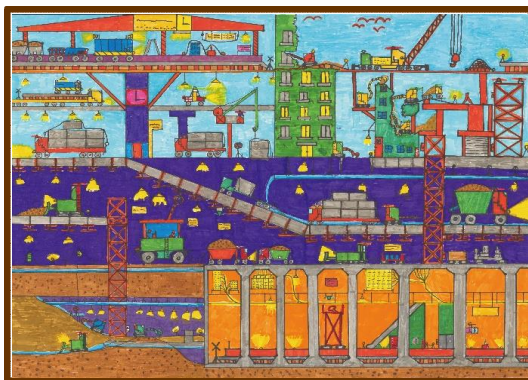

石川県 内灘町立西荒屋小学校

英 涼介 (あなた りょうすけ)

「ゆがんだ街、西荒屋」

傾いた電柱や道路の様子から震災の大きさと悲しみが伝わってきます。復興への願いが絵に込められています。

徳島県 美馬市立江原南小学校

飯田 将健 (いいだ まさたけ)

「高速道路をつくっているところ」

多くの方が様々な建設機械を用いて工事する様子が描かれています。建設現場の雰囲気が感じられます。

埼玉県 三郷市立丹後小学校

栗崎 桜 (くりさき さくら)

「地下鉄、工事中」

地下鉄の工事現場が細かに描かれています。一つ一つの建設機械がどの様に働いているのか細部まで見たい気持ちになります。