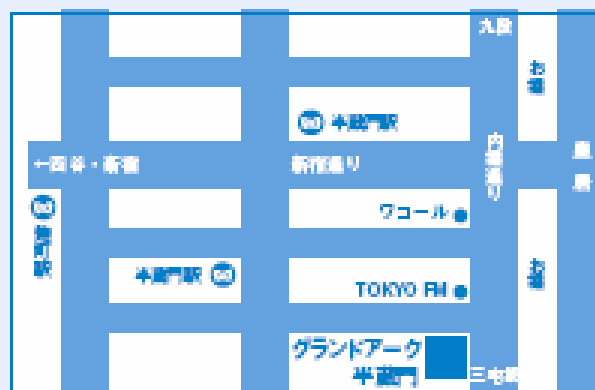

# ACCESS GUIDE

## ■ グランドアーク半蔵門

- 地下鉄半蔵門線「半蔵門駅」1番出口より徒歩約2分
- 地下鉄有楽町線「茗荷町駅」1番出口より徒歩約7分
- 東京駅よりタクシーにて約10分