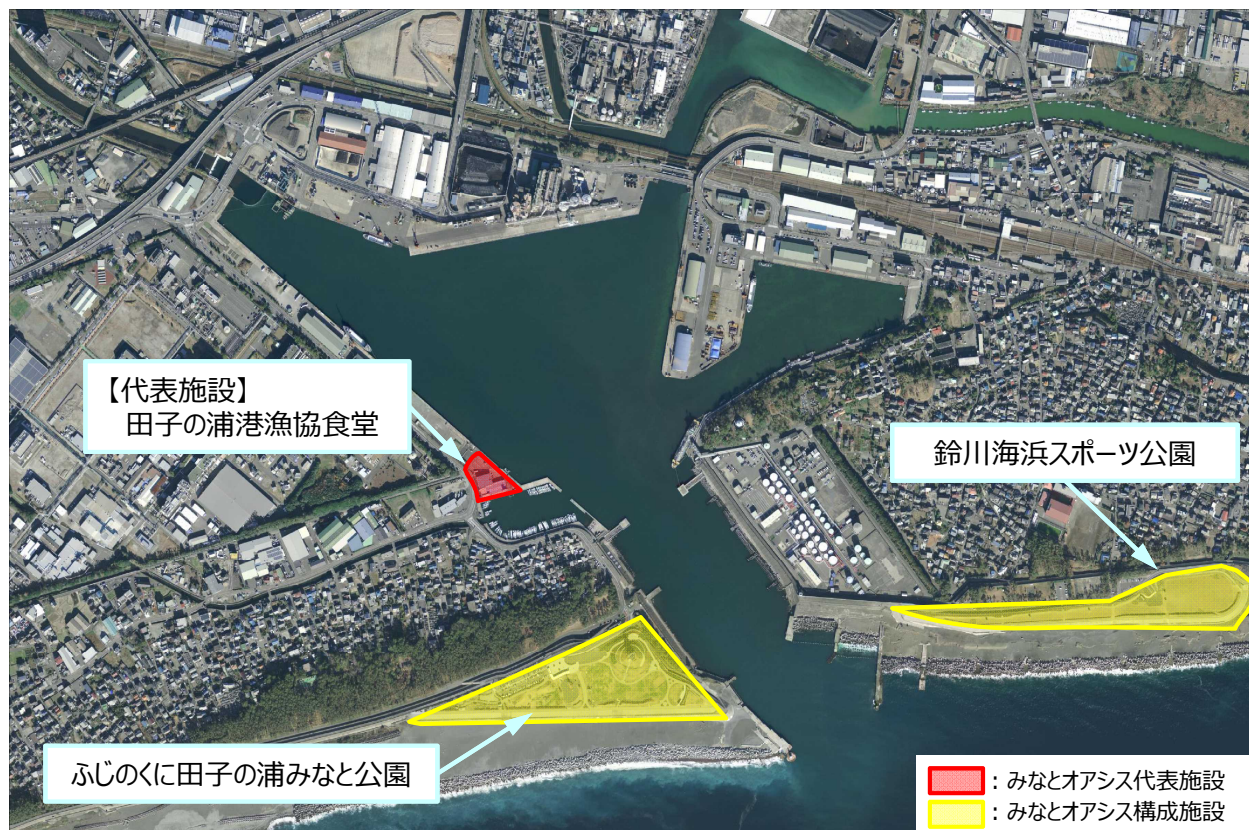

国土地理院地図（電子国土Web）(<http://maps.gsi.go.jp>)をもとに作成

【基本情報】

設置者	富士市
運営者	富士市
所在港湾	田子の浦港【重要港湾】
港湾管理者	静岡県
登録日	令和元年11月15日

【代表施設】

田子の浦港漁協食堂

【主なイベント】

田子の浦ポートフェスタ

田子浦みなと祭り

田子の浦みなとマルシェ