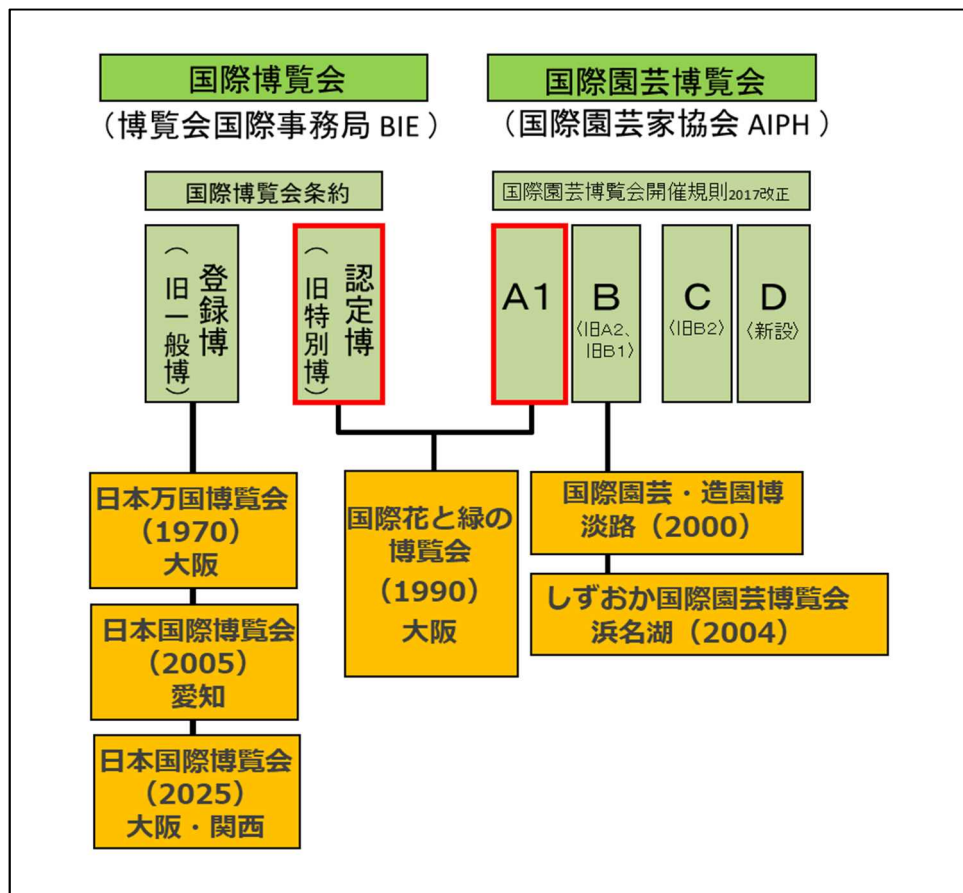

## 別紙 1

### ●国際園芸博覧会とは

国際的な園芸・造園の振興や花と緑のあふれる暮らし、地域・経済の創造等を目的に開催される博覧会。横浜市が 2027 年の開催を招致しているのは A1 クラスで、国内では 1990 年に大阪で開催された「国際花と緑の博覧会（花の万博）」がある。

海外では、北京において、2019 北京国際園芸博覧会が 4 月 29 日～10 月 7 日の会期で開催され、日本政府による出展も行った。また、2021 年にはドーハ（カタール）、2022 年にはアルメーレ（オランダ）、2024 年にはウッチ（ポーランド）の開催が予定されている。

国際博覧会と国際園芸博覧会の種別