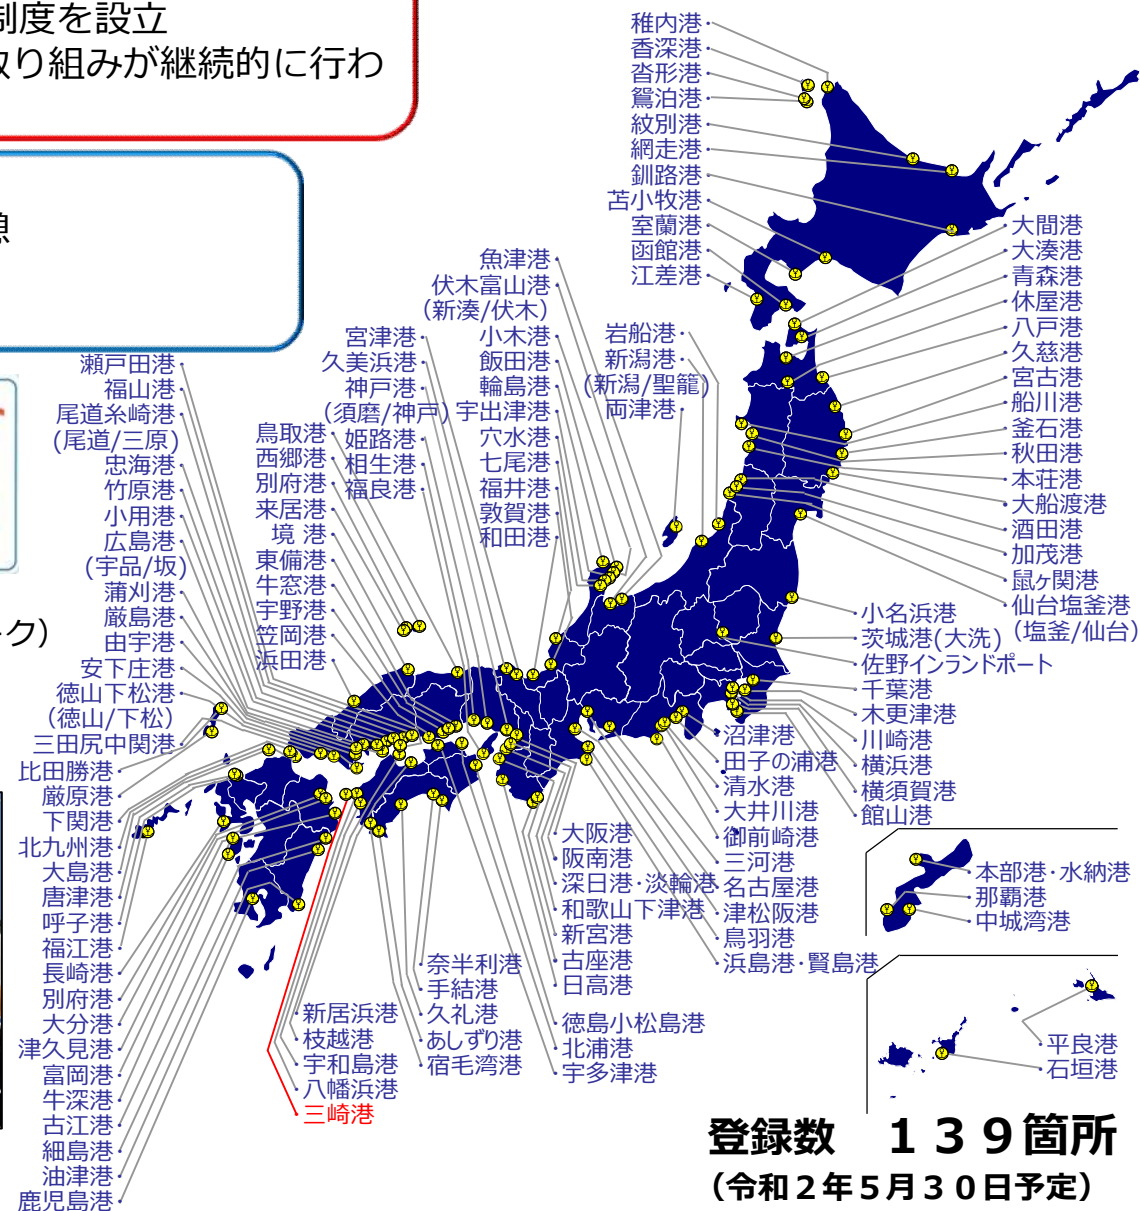

## みなとオアシス所在港湾の一覧

標章 (シンボルマーク)

### ○みなとオアシスとは

- ・地域住民の交流や観光の振興を通じた地域の活性化に資する「みなと」を核としたまちづくりを促進するため、平成15年に制度を設立
- ・国土交通省港湾局長が住民参加による地域振興の取り組みが継続的に行われる施設を登録するもの

### ○みなとオアシスの担う役割

- ・地域住民、観光客、クルーズ旅客等の交流及び休憩
- ・地域の観光及び交通に関する情報提供
- ・その他 (災害時の支援、商業機能 など)

### ○みなとオアシスの構成施設

- ・旅客ターミナル
- ・地元産品の物販飲食店
- ・文化交流施設 など