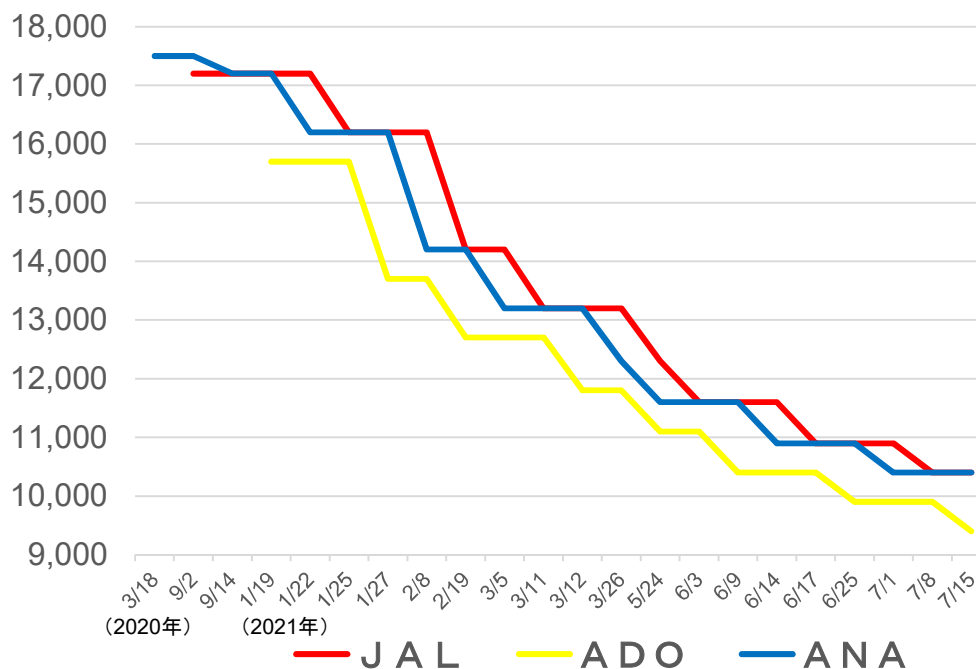

# 競合路線における運賃設定状況(代表例)

- 大手2社は、エアドゥ、ソラシドエアを下回らない範囲の運賃水準で、値下げを実施。

## ■帯広⇒羽田 2021年9月30日(木)搭乗便の例

JAL	572便	13:45発	15:30着
エアドゥ	66便	14:25発	16:10着
ANA	4766便	同上(コードシェア)	

(円) 75日前割引運賃