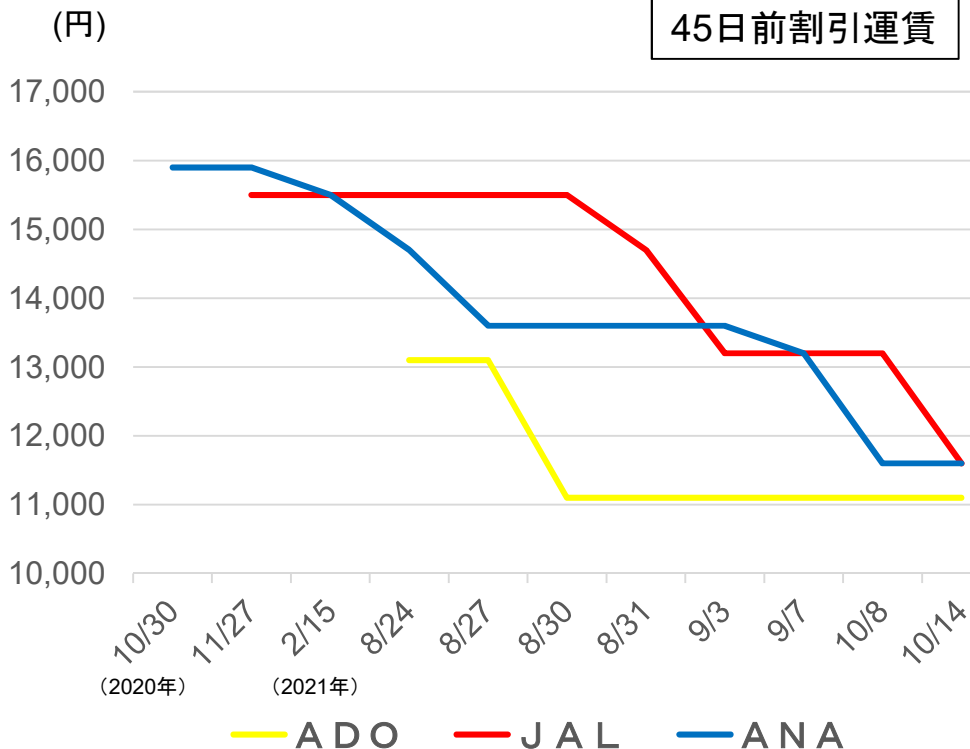

競合路線における運賃設定状況(代表例)

- 大手2社は、エアドゥ、スターフライヤーを下回らない範囲の運賃水準で、値下げを実施。

■女満別⇒羽田 2021年11月29日(月)搭乗便の例

エアドゥ	80便	19:05発	21:00着
ANA	4780便	同上(コードシェア)	
JAL	566便	20:05発	22:05着

45日前割引運賃

■羽田⇒北九州 2021年12月19日(日)搭乗便の例

スターフライヤー	73便	7:45発	9:35着
ANA	3873便	同上(コードシェア)	
JAL	373便	8:00発	9:50着

55日前割引運賃