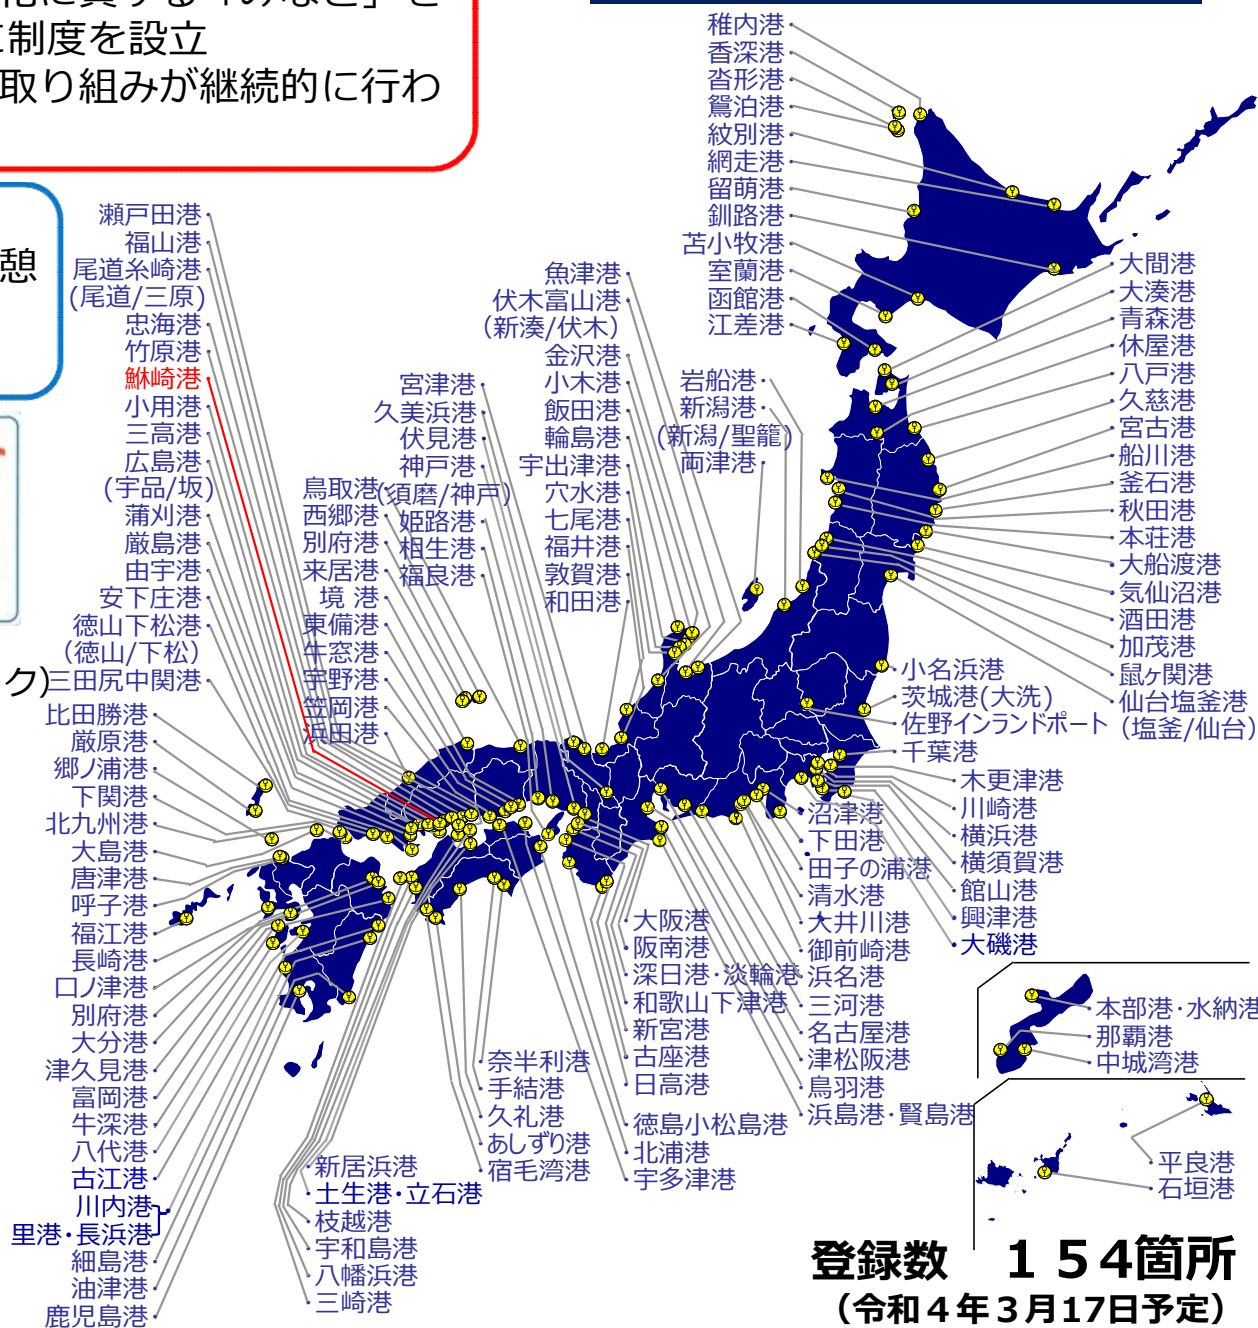

## みなとオアシス所在港湾の一覧

標章  
(シンボルマーク)

### ○みなとオアシスとは

- ・地域住民の交流や観光の振興を通じた地域の活性化に資する「みなと」を核としたまちづくりを促進するため、平成15年に制度を設立
- ・国土交通省港湾局長が住民参加による地域振興の取り組みが継続的に行われる施設を登録するもの

### ○みなとオアシスの担う役割

- ・地域住民、観光客、クルーズ旅客等の交流及び休憩
- ・地域の観光及び交通に関する情報提供
- ・その他（災害時の支援、商業機能 など）

### ○みなとオアシスの構成施設

- ・旅客施設、展望施設、多目的ホール
- ・観光案内施設
- ・駐車場、トイレ、津波避難タワー
- ・産地直売施設、レストラン など