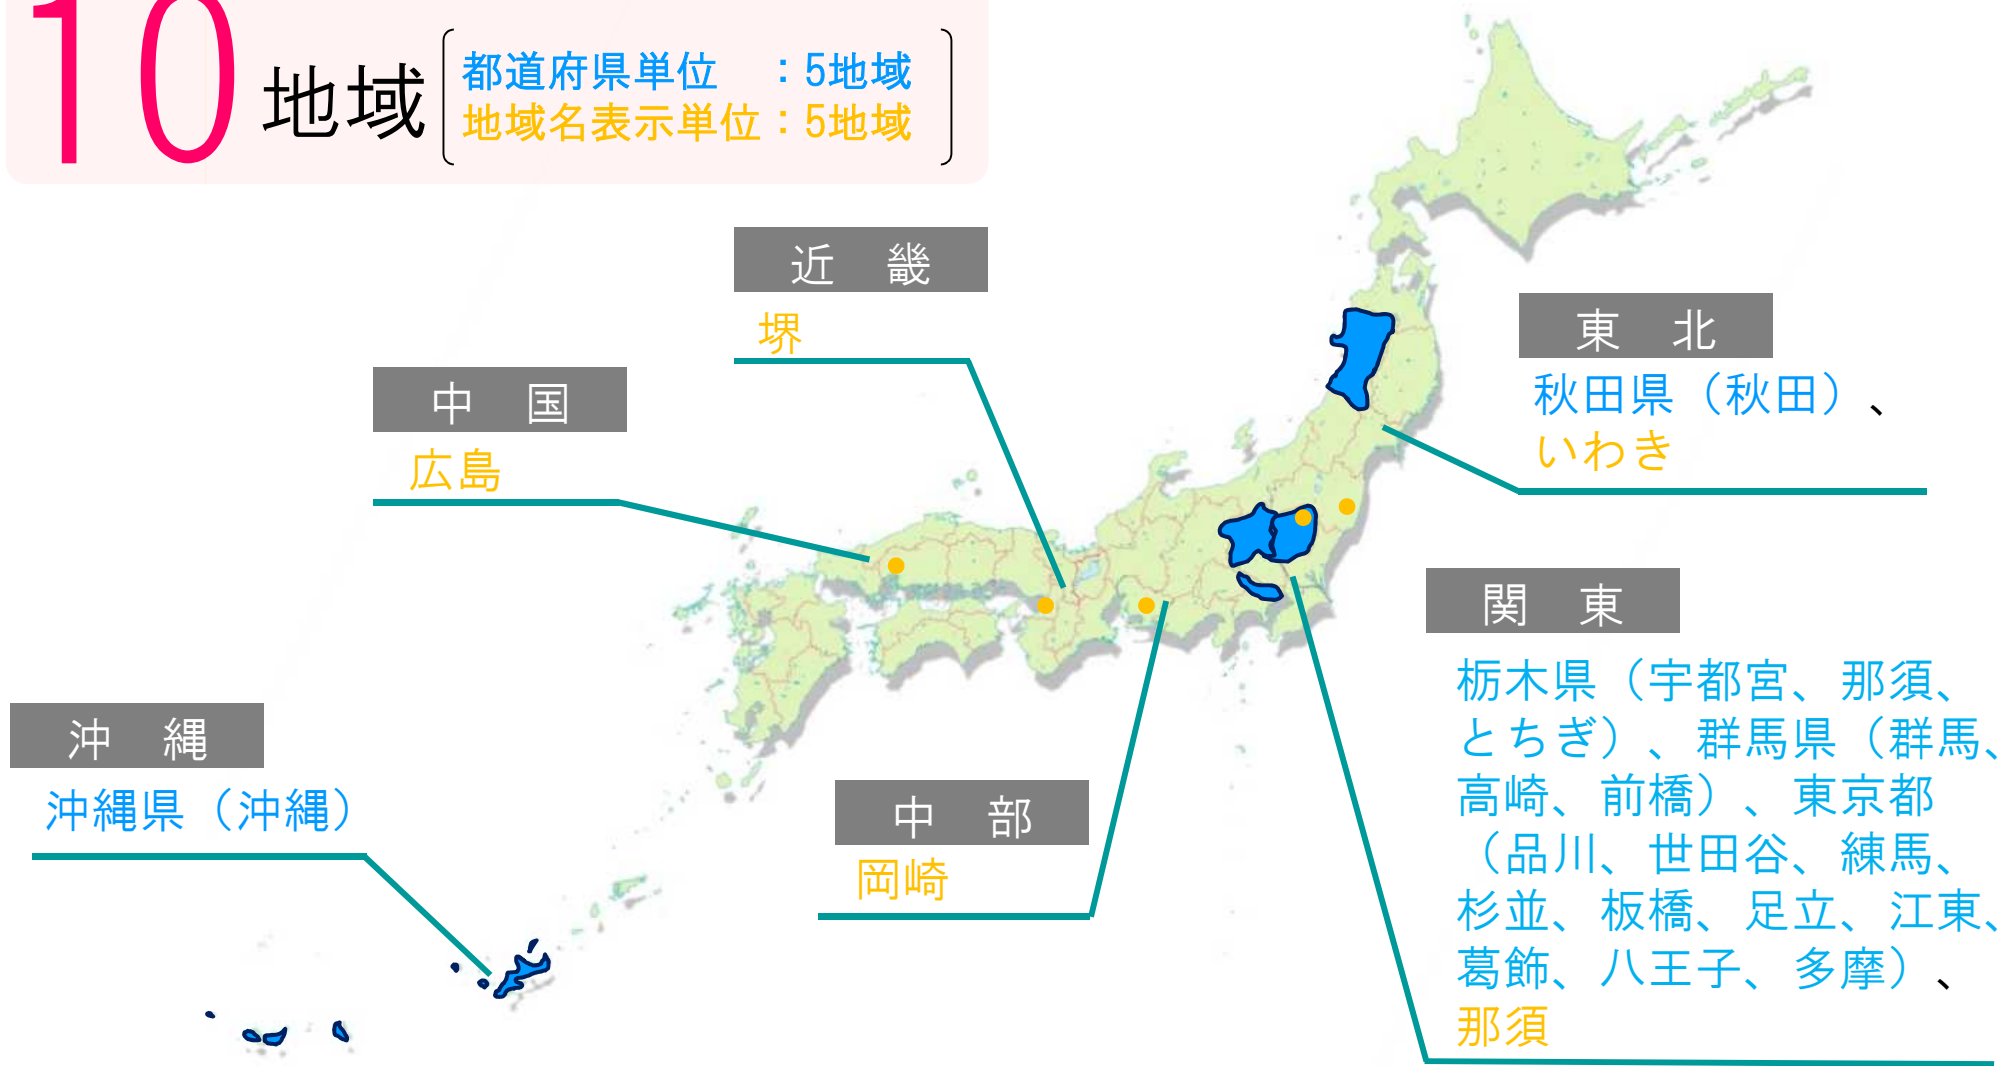

10 地域

都道府県単位 : 5地域
地域名表示単位 : 5地域

今後のスケジュール 令和4年11月末 図柄の提案 → 令和5年10月頃 交付開始