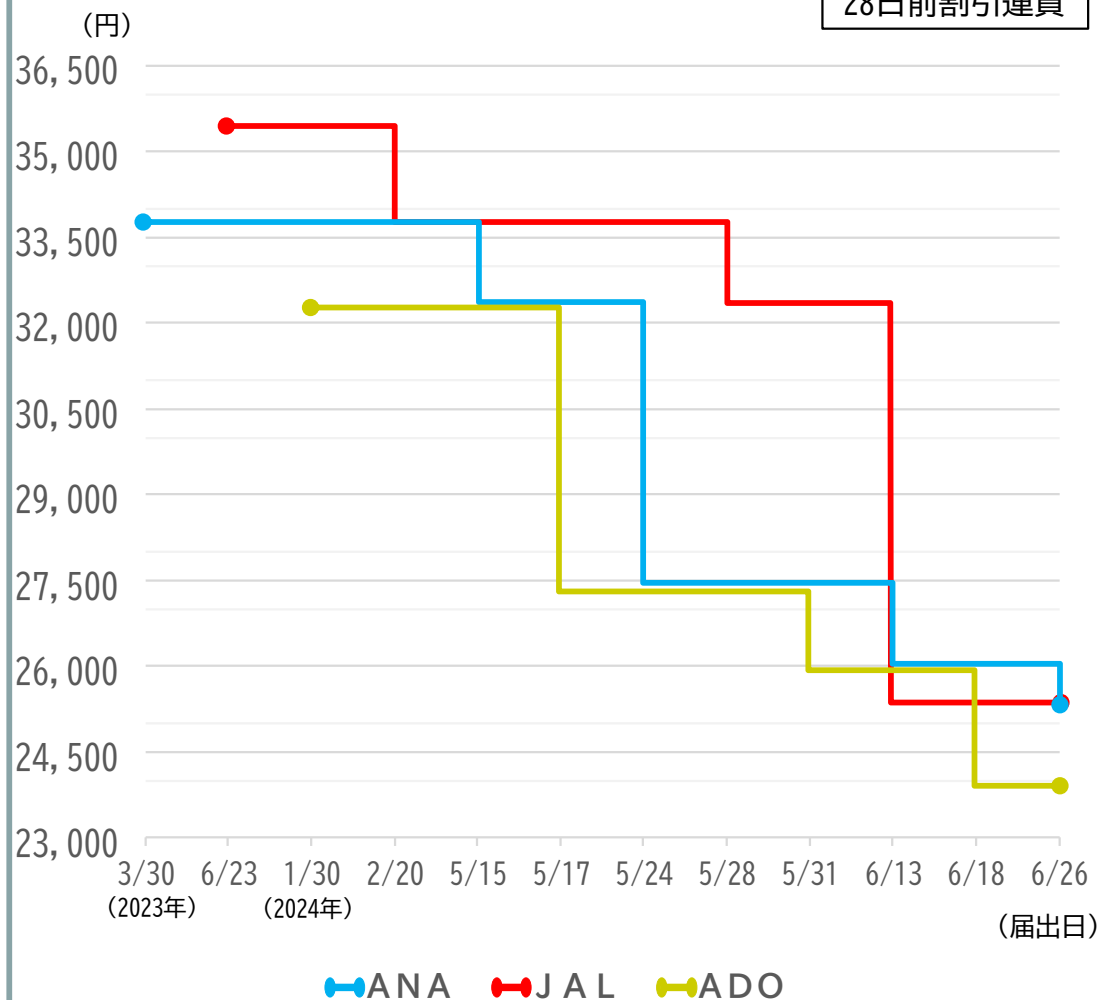

競合路線における運賃設定状況(代表例)

■羽田⇒旭川 2024年8月1日(木) 搭乗便の例

ADO	81便	7:00発	8:35着
ANA	4781便	7:00発	8:35着
JAL	551便	7:45発	9:20着

28日前割引運賃

■宮崎⇒羽田 2024年9月16日(祝・月) 搭乗便の例

JAL	694便	14:05発	15:50着
ANA	2460便	14:15発	16:00着
SNJ	60便	14:15発	16:00着

28日前割引運賃