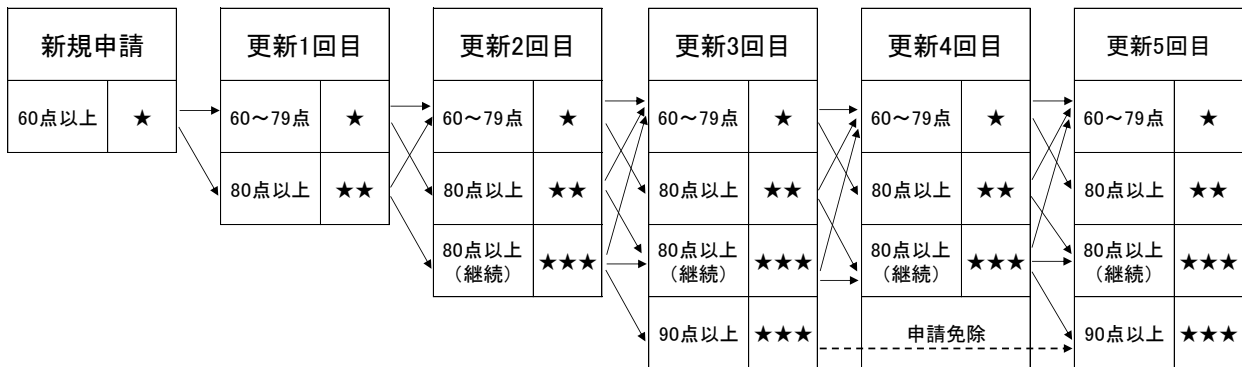

[新規申請の場合]

- ① 60点以上で一ツ星の認定となります(★)。
 ※ 新規申請の場合、認定種別は全て一ツ星となります。
 新規から二ツ星・三ツ星の取得はできません。

[更新申請の場合(現在一ツ星を取得している場合)]

- ① 60点以上79点以下の場合は一ツ星の継続となります(★)。
- ② 80点以上で二ツ星の認定となります(★★)。三ツ星の取得はできません。

[更新申請の場合(現在二ツ星を取得している場合)]

- ① 60点以上79点以下の場合は一ツ星の認定となります(★)。
- ② 80点以上で三ツ星の認定となります(★★★)。
 ※ 二ツ星の認定が継続されることはありません。

[更新申請の場合(現在三ツ星を取得している場合)]

- ① 60点以上79点以下の場合は一ツ星の認定となります(★)。
- ② 80点以上で三ツ星の更新となります(★★★)。
- ③ 90点以上で三ツ星の更新をした場合は、次回の申請は4年後となります(★★★)。