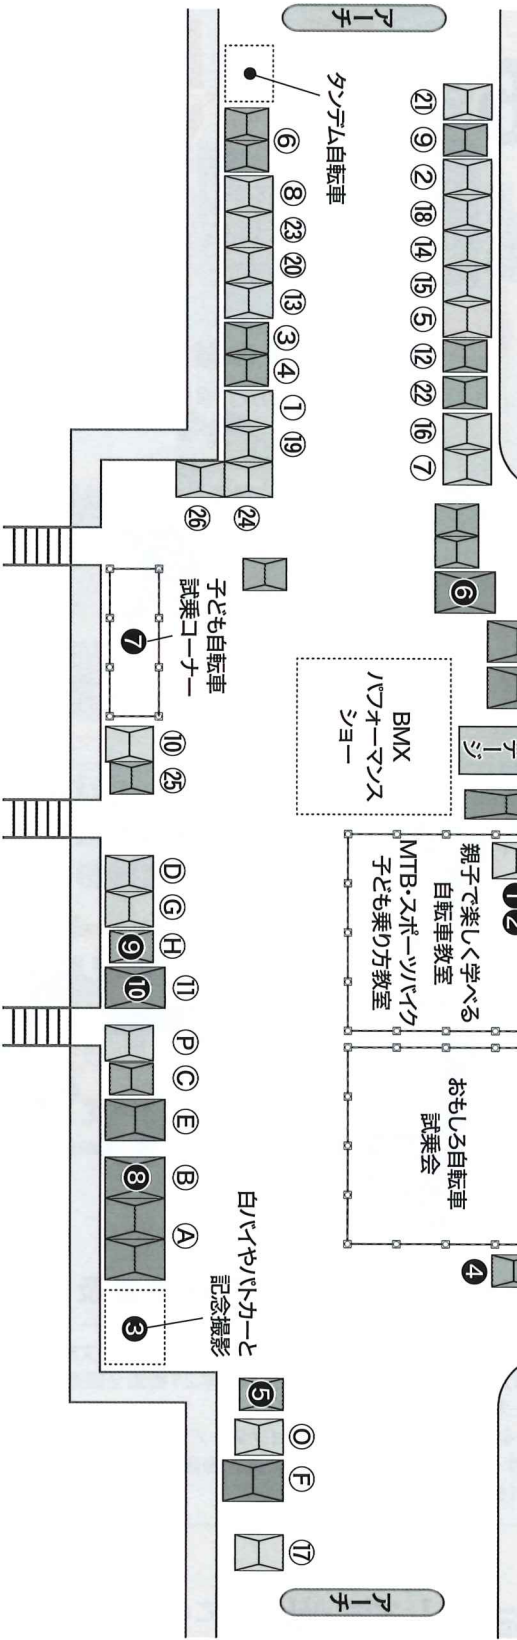

5月 は 自 転 車 月 間

「自転車月間」は、昭和56年5月に「自転車の安全利用の促進及び自転車等の駐車対策の総合的推進に関する法律」が施行されたのを記念し制定されました。その後平成29年5月1日付で「自転車活用推進法」が施行され「5月5日は自転車の日」「5月は自転車月間」と正式に法律で定められました。
令和8年4月から、自転車の交通違反に対する「青切符」制度が開始！▶自転車ルール.jp <https://jittensha-rule.jp/>

スタージイイベント

タイムスケジュール

スタージイイベントにつきましては、
※ 時間等変更になる場合がございます。

11:00~

BMX/フナーンスショー(1回目)
(協力) (一社) 全日本フナーンスタイルBMX連盟

11:30~

ピーボ君の自転車交通安全教室
(協力) 警視庁交通総務課

12:00~

自転車輸行業演ステージ
(協力) アスマ産業(株)

12:30~

**案に自転車に乗るための
身体の動かし方伝授します♪**
(協力) 堂城 賢(やまめの学校) 自転車メーカーオクタロ

13:45~

BMX/フナーンスショー(2回目)
(協力) (一社) 全日本フナーンスタイルBMX連盟

14:15~

**本場における自転車レースの
人気とその変遷**
(出演者) 小泉 雄樹大/自転車ジャーナリスト 編集者
栗村 修 /TOJ組織委員会委員長

出 展 社

1. 【試乗車】①(株)近畿機械製作所/②UCCO(株)/③macchi/④(株)アグシヨンスポーツ/⑤平和技術研究所/⑥プロシヨツブ・タカムラ製作所
   ⑦シツク(株)/⑧(株)ケイ・エイチ・エス・シヤ/⑨/⑩精 自転車製作所/⑪(株)サイクルズホット/⑫オーシーケー 技研(株)/⑬(株)サギサカ
   ⑭ミニタニ自転車(株)/⑮柳サイケル/⑯(株)ASK TRADING/⑰ヨネツクス(株)/⑱ラヴィックシヤ/⑲(株)/⑳(有)今野製作所
   ㉑メウダシヤ/㉒(株)⑳SLINKS/㉓Pacific/㉔WINSACE Japan/㉕アサヒサイケル(株)/㉖BROMPTON JAPAN(株)/
   ㉗(株)BESV JAPAN/㉘ホタカ(株)/㉙WINSACE JAPAN(株)/
   ㉚「ズ」 ㉛警視庁交通総務課 警視庁四谷警察署/㉜東京都民安全総合対策本部/㉝(一社)グッド・チャリスム宣言プロジェクト
   ㉞(株)和光ケミカル/㉟国土交通省(自転車活用推進本部)/㊱(株)トキノカンパニー/㊲やまめ工房/㊳自転車月間・バコロジ
   ㊴自転車文化センター/㊵Tour of Japanフナーンス/㊶(株)ドコモバイクシヤ/㊷サイケルネット(株) (順不同)

BMX/フナーンスショー

Pro Rider

Ryuga Matsumura

Ren Oshima

1. 親子で楽しく学べる自転車教室(受付)
2. MTB・スポーツバイク子ども乗り方教室(受付)事前申込制(午前/午後 定員各10名)
3. 白バイやバイクと記念撮影
4. おもしろ自転車試乗会(受付)
5. 発電自転車体験
6. 自転車体験試乗会/外周道路(受付)事前申込受付 ※当日受付有り
7. 子ども自転車試乗コーナー
8. 自転車安全走行シミュレーター体験
9. 俊敏性テストコーナー
10. ふたごじてんしゃ試乗&受付 事前申込受付 ※当日受付有り

自転車試乗 <お一人¥200(保険料)>

ふたごじてんしゃ試乗

事前申込

当日申込

現金もしくは
PayPay

<一家族¥200>

体験教室

<無料> ※事前申込

乗れない子の自転車教室

午前の部 10:00-11:00
午後の部 12:45-13:45

MTB・スポーツバイク子ども乗り方教室

午前の部 11:40-12:40
午後の部 14:15-15:15