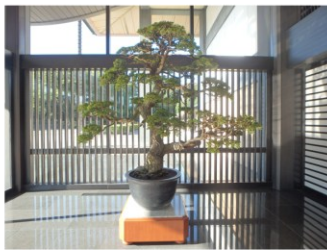

樹種：檜
樹齢：340年
悠仁親王殿下のご成年式に宮殿で飾られた盆栽。外部展示は初。