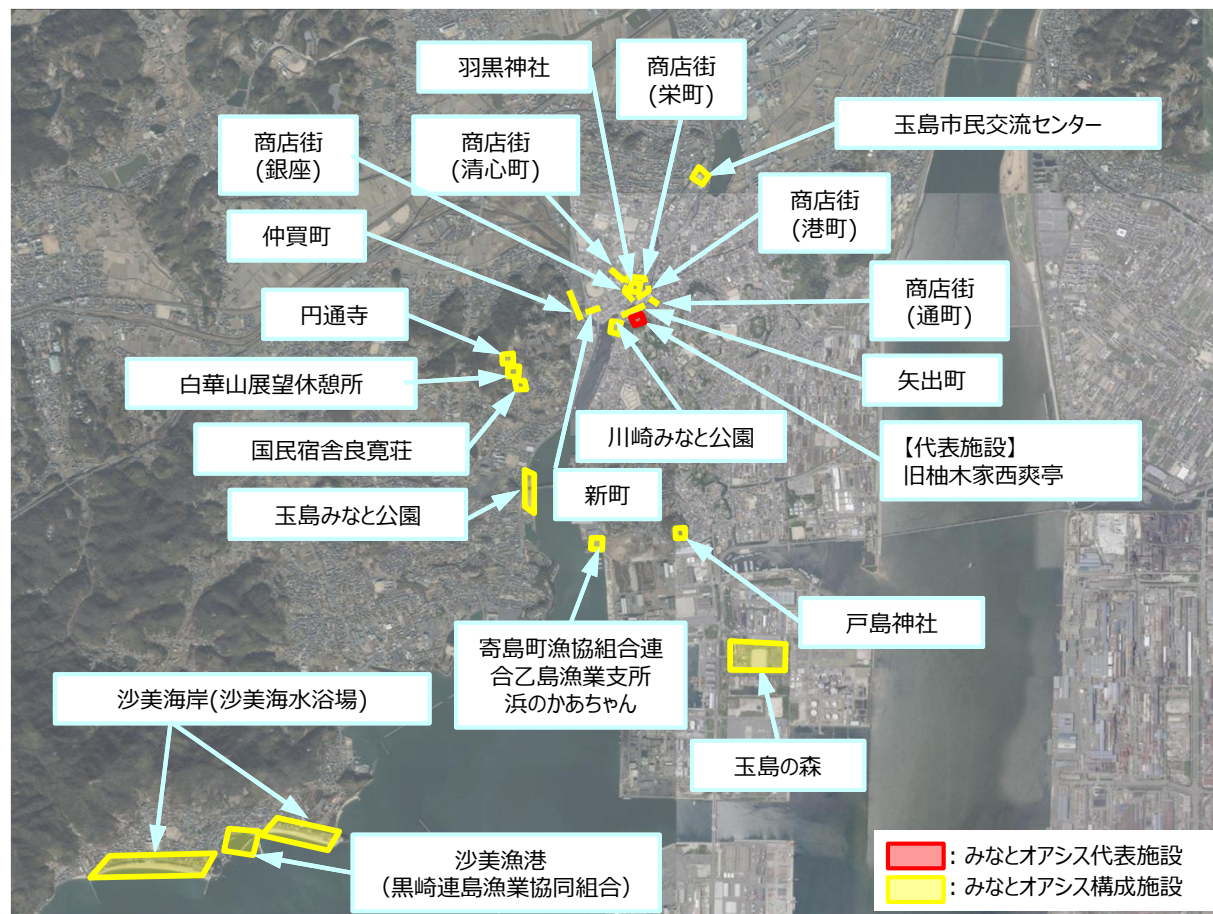

国土地理院地図（電子国土Web）(<http://maps.gsi.go.jp>)をもとに作成

国土地理院地図（電子国土Web）(<http://maps.gsi.go.jp>)をもとに作成

【基本情報】	
設置者	岡山県倉敷市
運営者	玉島商工会議所
所在港湾	水島港【国際拠点港湾】
港湾管理者	岡山県
登録日	令和8年6月6日予定

【代表施設】

旧柚木家西爽亭

【主なイベント】

倉敷雛めぐり(玉島地区)

乙島まつり

玉島ハーバーフェスティバル