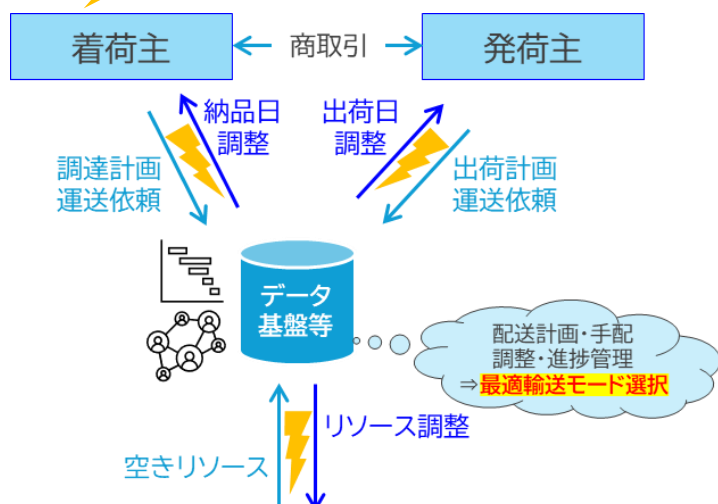

中小物流事業者の労働生産性向上事業費補助金
(共同輸配送や帰り荷確保等のための物流データ連携促進支援事業)

物流データ標準化 による効率化を検討されている 荷主企業・物流事業者等

から成る協議会の方々へ

補助対象者

複数の荷主企業等から構成される協議会

＜協議会の構成＞

- ・ 荷主企業2社以上 (必須)
- ・ 物流事業者 (貨物運送事業者、倉庫業者等)
- ・ その他物流に係る関係者 (物流システム事業者等)

補助対象となる事業

当該協議会において「物流情報標準ガイドライン」を活用したデータ連携を行うことで、共同輸配送、帰り荷確保、保管・輸送経路の最適化等の物流効率化に取り組む実証事業

※ 補助対象経費については、2ページ目に記載のとおり

取組イメージ例

⚡ 物流情報標準ガイドライン準拠のデータ形式

補助率

補助対象経費の

1/2 以内で交付
(上限あり)

1協議会あたりの補助金上限額は4千万円となります。
※ 予算規模1億円