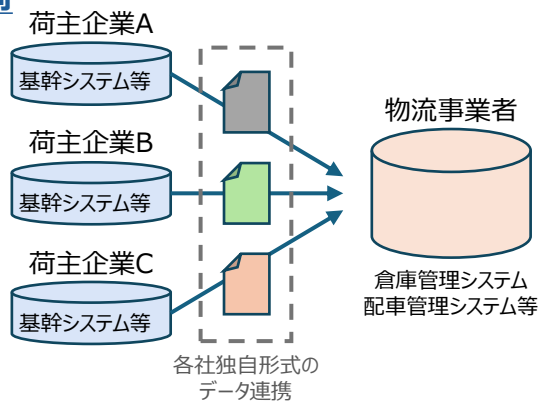

【2次公募】

令和8年6月15日(月) 14時～
同年7月31日(金) 17時 **必着**

事業実施期間

交付決定日から
令和9年2月19日(金)まで

事業の要件

物流情報標準ガイドラインへの準拠

例 実施前

実施後