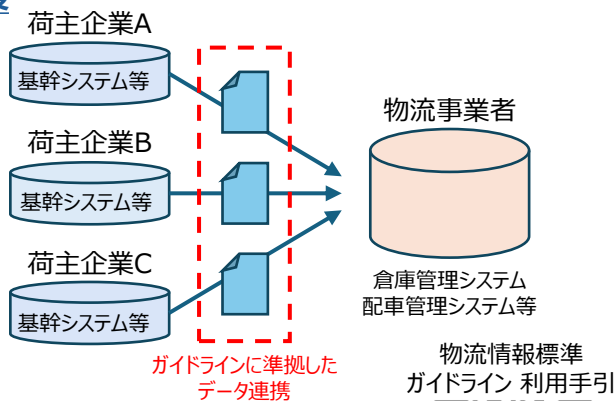

【2次公募】

令和8年6月15日(月) 14時～
同年7月31日(金) 17時 **必着**

事業実施期間

交付決定日から
令和9年2月19日(金)まで

事業の要件

物流情報標準ガイドラインへの準拠

例 実施前

実施後