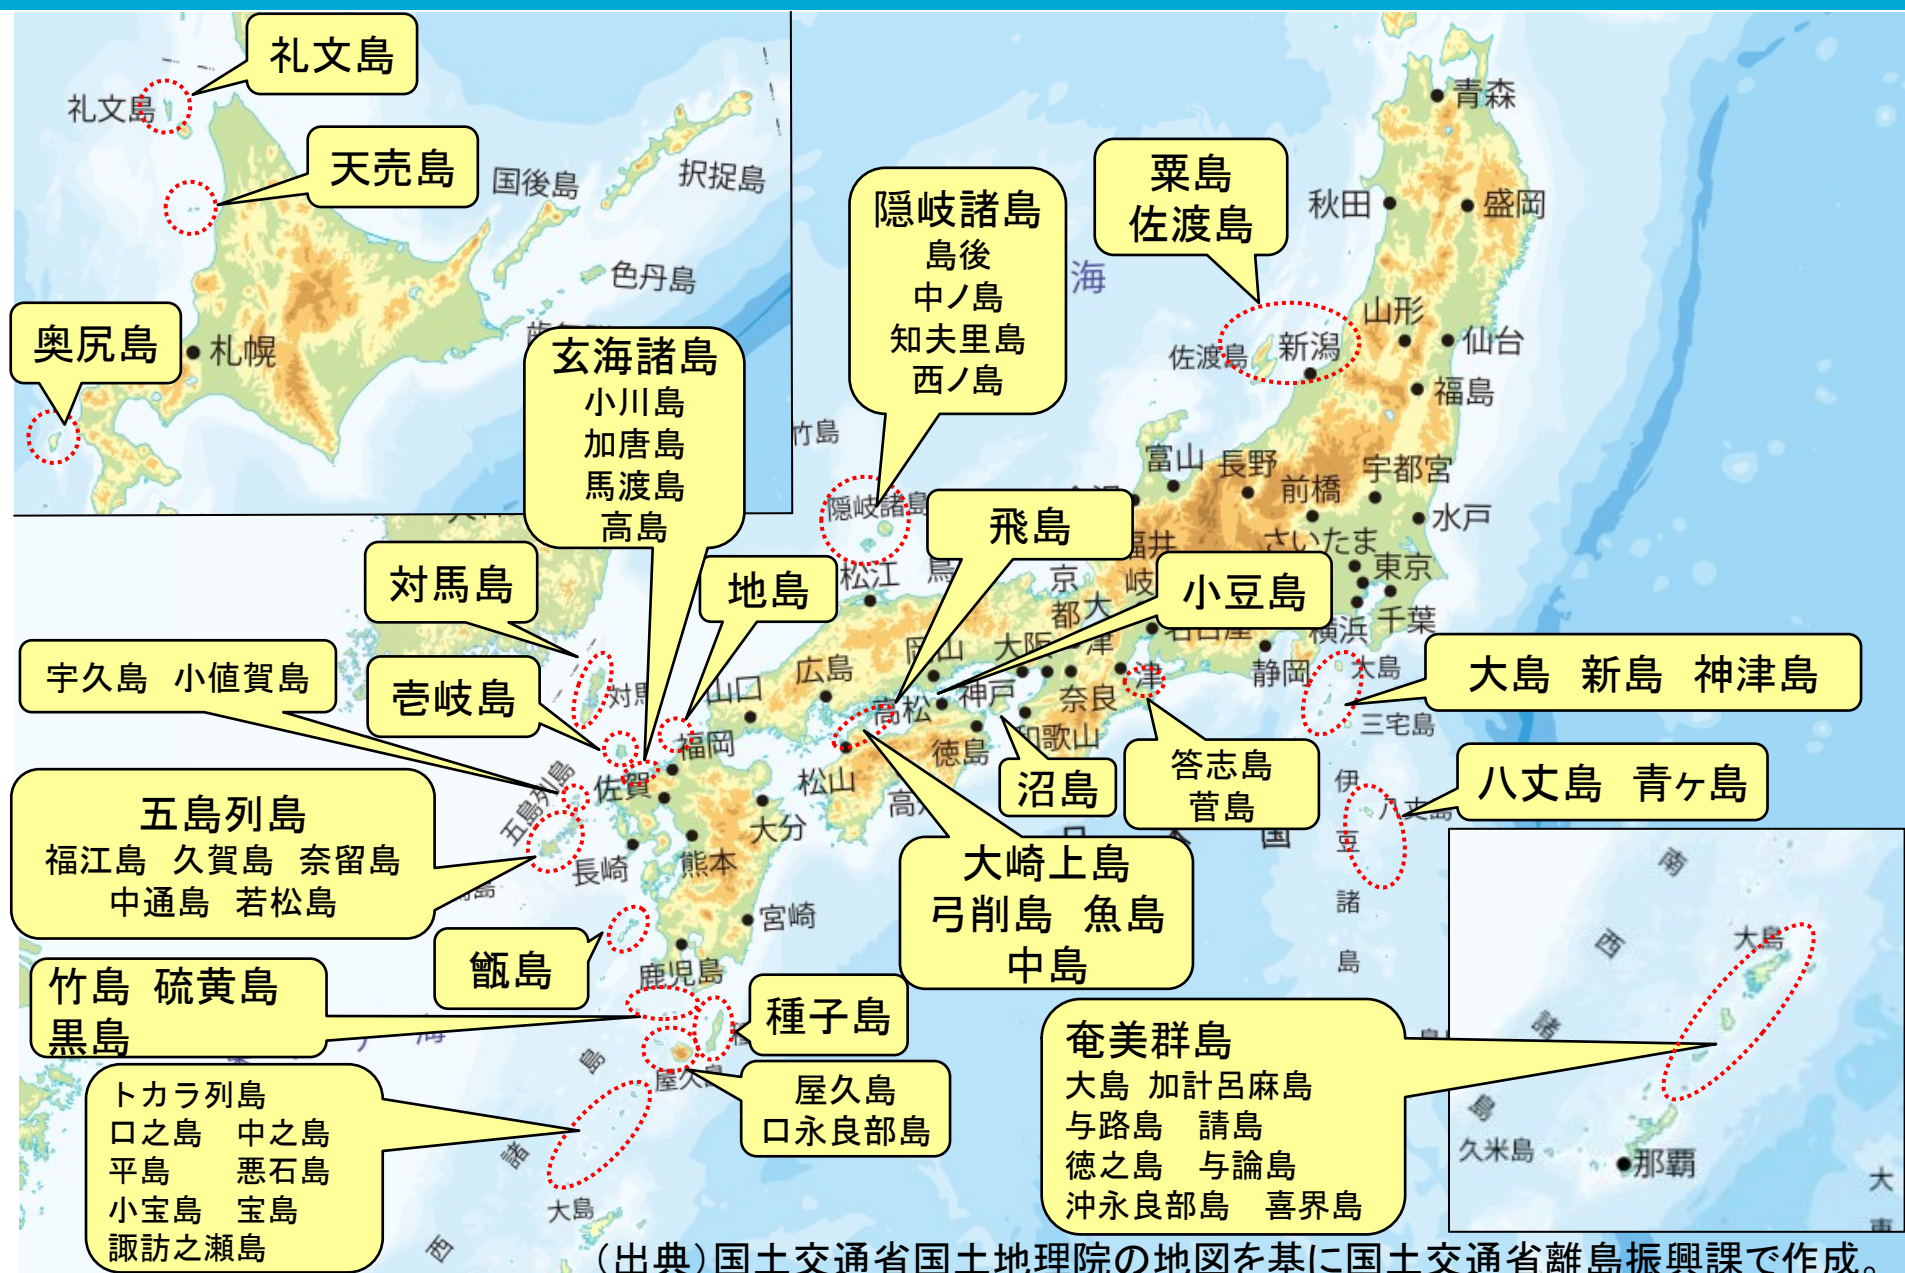

令和9年度 離島留学募集地域位置図

(出典) 国土交通省国土地理院の地図を基に国土交通省離島振興課で作成。