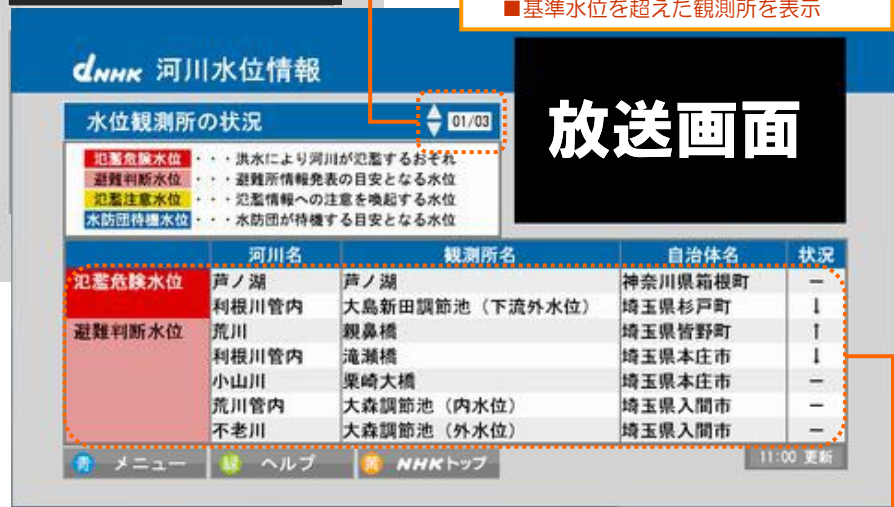

ご家庭のテレビで河川の水位・雨量が確認できるようになります。

『地デジ』による河川防災情報の提供

地上デジタル放送(データ放送)において、河川情報(水位・雨量)をわかりやすく、リアルタイムに確認できるようになります。

東京都、神奈川県、千葉県、埼玉県の場合

ご家庭のTVのリモコンの「dボタン」を押して、TOPメニューの「河川水位・雨量」を選択します。

NHKの放送例 (画面はイメージ)

《画面範囲》

- 東京都、神奈川県、千葉県、埼玉県の4枚の地図を表示
- 他の地域を見る場合は、リモコンの「上・下」ボタンでページを切り替え

放送画面

河川水位情報

水位観測所の状況

01/03

氾濫危険水位	洪水により河川が氾濫するおそれ			
避難判断水位	避難所情報発表の目安となる水位			
氾濫注意水位	氾濫情報への注意を喚起する水位			
水防団待機水位	水防団が特機する目安となる水位			

	河川名	観測所名	自治体名	状況
氾濫危険水位	芦ノ湖	芦ノ湖	神奈川県箱根町	-
避難判断水位	利根川管内	大島新田調節池(下流外水位)	埼玉県杉戸町	1
	荒川	親鼻橋	埼玉県皆野町	1
氾濫注意水位	利根川管内	滝瀬橋	埼玉県本庄市	1
	小山川	栗崎大橋	埼玉県本庄市	-
水防団待機水位	荒川管内	大森調節池(内水位)	埼玉県入間市	-
	不老川	大森調節池(外水位)	埼玉県入間市	-

メニュー ヘルプ NHKトップ 11:00 更新

ご家庭のテレビで河川の水位・雨量が確認できるようになります。 『地デジ』による河川防災情報の提供

東京都、神奈川県、千葉県、埼玉県の場合

NHKの放送例
(画面はイメージ)

NHKの放送例 (画面はイメージ)

放送画面

《画面範囲》
 ■ リモコンの上下でページを切り替え
 ■ 東京都、神奈川県、千葉県、埼玉県の4枚の地図を表示

《画面範囲》
 ■ リモコンの上下でページを切り替え
 ■ 基準水位を超えた観測所を表示

放送画面

《雨量情報》

- 雨量観測所を地図上の円で位置を表示
- 雨量は強さに応じて5段階の色で表示。

50ミリ～	30ミリ～	10ミリ～	3ミリ～	0.1ミリ～
-------	-------	-------	------	--------

《水位情報》

- 基準水位を超えた観測所を表示
- ラベルの色は、水位レベルに応じて【青・黄・桃・赤】に変化
- 過去時刻の水位に対して状況表示

はん濫危険水位	避難判断水位	はん濫注意水位	水防団待機水位
---------	--------	---------	---------